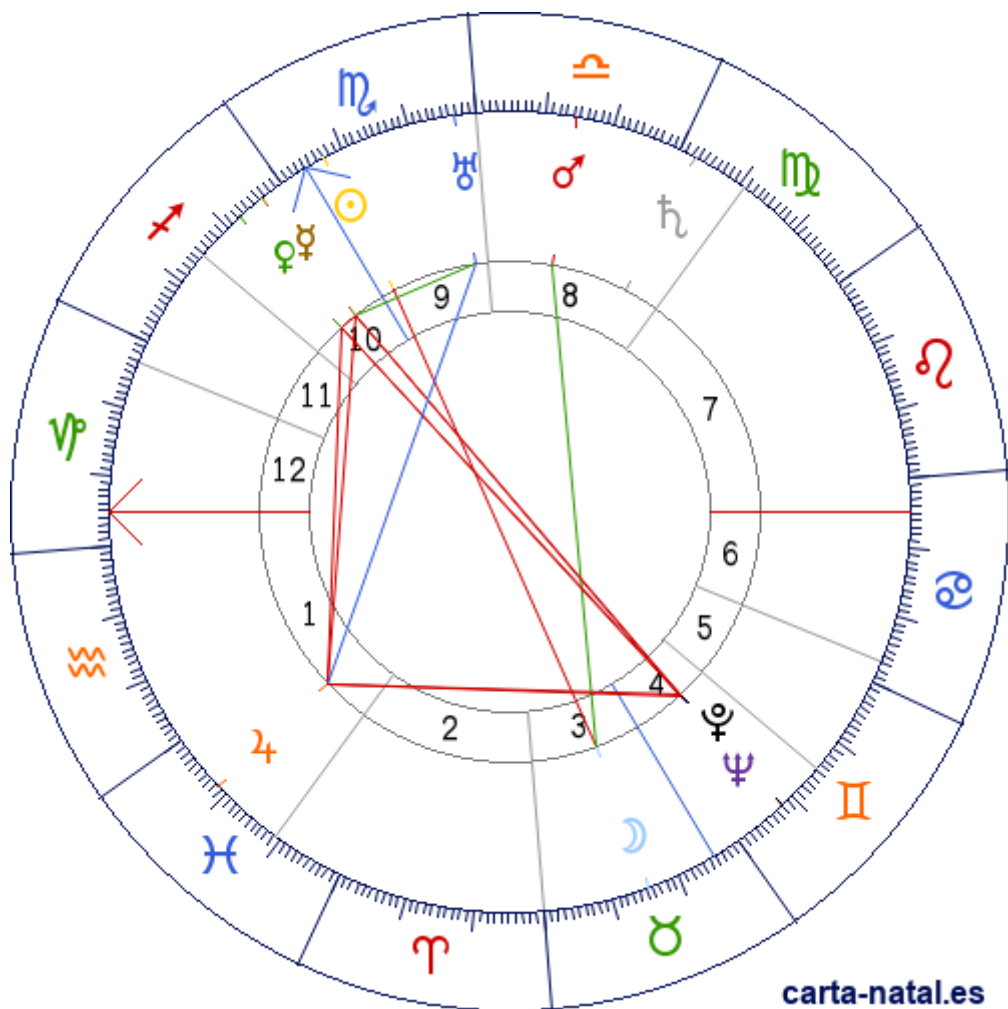

Carta natal

Erwin Rommel

15/11/1891 12:14:00 (CET)

15/11/1891 11:14:00 UT

49:01:00N 10:45:00E

Tropical/geocéntrico

Carta eclíptica

Casas: Placidus

ARMC: 233°30'15.20856"

carta-natal.es

Generalidades

Casas (Placidus)

C 1 (AC)	♍	25°09'27"
C 2	♉	19°25'23"
C 3	♌	00°07'35"
C 4	♌	25°50'05"
C 5	♊	15°12'36"
C 6	♋	03°16'43"
C 7	♋	25°09'27"
C 8	♍	19°25'23"
C 9	♍	00°07'35"
C 10 (MC)	♍	25°50'05"
C 11	♈	15°12'36"
C 12	♍	03°16'43"

Planetas

☉	♍	22°49'46"	9 » 10
☾	♌	15°25'40"	3
♀	♈	03°23'05"	10
♀	♈	07°37'38"	10
♂	♊	15°32'55"	8
♃	♉	08°22'47"	1
♄	♍	27°32'54"	8
♁	♍	03°03'41"	9
♅	♊	08°03'31"R	4
♁	♊	08°08'22"R	4

Aspectos

☉	180°	☾	7.4° (A)
☾	150°	♂	0.12° (A)
♀	0°	♀	4.24° (A)
♀	90°	♃	4.99° (A)
♀	30°	♁	0.32° (S)
♀	180°	♅	4.67° (A)
♀	180°	♀	4.75° (A)
♀	90°	♃	0.75° (A)
♀	180°	♅	0.43° (A)
♀	180°	♀	0.51° (A)
♃	120°	♁	5.32° (A)
♃	90°	♅	0.32° (S)
♃	90°	♀	0.24° (S)
♅	0°	♀	0.08° (S)