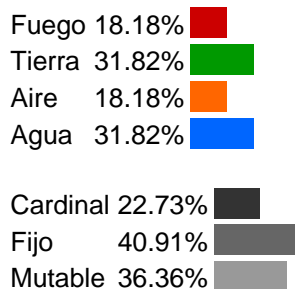

Carta natal

Erwin Rommel

15/11/1891 12:14:00 (CET)

15/11/1891 11:14:00 UT

49:01:00N 10:45:00E

Tropical/geocéntrico

Carta eclíptica

Casas: Placidus

ARMC: 233°30'15.20856"

carta-natal.es

Generalidades

Casas (Placidus)

C 1 (AC)	♍	25°09'27"
C 2	♉	19°25'23"
C 3	♌	00°07'35"
C 4	♌	25°50'05"
C 5	♊	15°12'36"
C 6	♋	03°16'43"
C 7	♋	25°09'27"
C 8	♍	19°25'23"
C 9	♍	00°07'35"
C 10 (MC)	♍	25°50'05"
C 11	♈	15°12'36"
C 12	♍	03°16'43"

Planetas

☉	♍	22°49'46"	9 » 10
☾	♌	15°25'40"	3
♀	♈	03°23'05"	10
♀	♈	07°37'38"	10
♂	♊	15°32'55"	8
♃	♉	08°22'47"	1
♄	♍	27°32'54"	8
♁	♍	03°03'41"	9
♅	♊	08°03'31"R	4
♁	♊	08°08'22"R	4

Aspectos

☉	180°	☾	7.4° (A)
☾	150°	♂	0.12° (A)
♀	0°	♀	4.24° (A)
♀	90°	♃	4.99° (A)
♀	30°	♁	0.32° (S)
♀	180°	♅	4.67° (A)
♀	180°	♀	4.75° (A)
♀	90°	♃	0.75° (A)
♀	180°	♅	0.43° (A)
♀	180°	♀	0.51° (A)
♃	120°	♁	5.32° (A)
♃	90°	♅	0.32° (S)
♃	90°	♀	0.24° (S)
♅	0°	♀	0.08° (S)