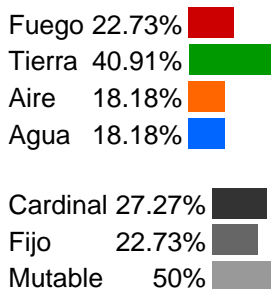

**Carta natal**

**Isabel Lete Landa**

07/09/1913 15:00:00 (WET)  
07/09/1913 15:00:00 UT

43:06:54N 02:25:03W

Tropical/geocéntrico  
Carta eclíptica  
Casas: Placidus

ARMC: 208°39'45.72072"

carta-natal.es

Generalidades

**Casas (Placidus)**

C 1 (AC)	♍	04°23'30"
C 2	♋	15°43'27"
C 3	♏	28°18'51"
C 4	♌	00°47'21"
C 5	♌	24°45'50"
C 6	♈	14°41'46"
C 7	♎	04°23'30"
C 8	♏	15°43'27"
C 9	♎	28°18'51"
C 10 (MC)	♎	00°47'21"
C 11	♎	24°45'50"
C 12	♈	14°41'46"