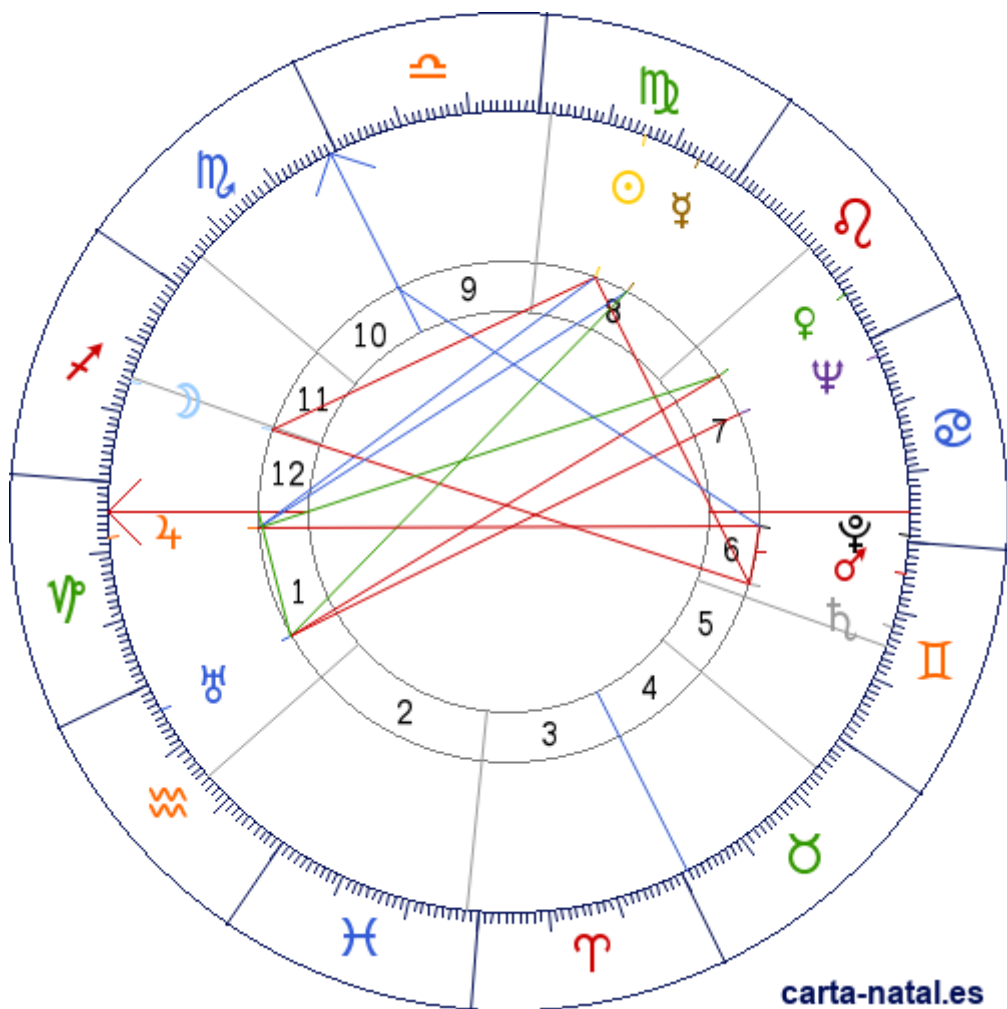

**Carta natal**

**Isabel Lete Landa**

07/09/1913 15:00:00 (WET)  
07/09/1913 15:00:00 UT

43:06:54N 02:25:03W

Tropical/geocéntrico  
Carta eclíptica  
Casas: Placidus

ARMC: 208°39'45.72072"

carta-natal.es

Generalidades

**Casas (Placidus)**

C 1 (AC)	♍	04°23'30"
C 2	♋	15°43'27"
C 3	♏	28°18'51"
C 4	♌	00°47'21"
C 5	♌	24°45'50"
C 6	♈	14°41'46"
C 7	♎	04°23'30"
C 8	♏	15°43'27"
C 9	♎	28°18'51"
C 10 (MC)	♎	00°47'21"
C 11	♎	24°45'50"
C 12	♈	14°41'46"

**Planetas**

☉	♎	14°21'52"	8
☾	♏	15°20'16"	12
☿	♎	06°01'25"	8
♀	♏	07°18'09"	7
♂	♈	25°24'21"	6
♃	♍	08°01'10" <u>E</u>	1
♄	♈	17°40'47"	6
♅	♋	04°08'04" <u>R</u>	1
♆	♎	27°26'38"	7
♇	♎	01°02'12"	6 » 7

**Aspectos**

☉	90°	☾	0.97° (S)
☉	120°	♃	6.34° (S)
☉	90°	♄	3.32° (A)
☾	180°	♄	2.34° (A)
♀	120°	♃	2° (A)
♀	150°	♅	1.89° (S)
♀	150°	♃	0.72° (A)
♀	180°	♅	3.17° (S)
♂	0°	♄	7.73° (S)
♂	0°	♆	5.63° (A)
♃	180°	♆	6.98° (S)
♅	180°	♆	6.69° (A)
♅	30°	AC	0.26° (S)
♆	120°	MC	0.25° (A)