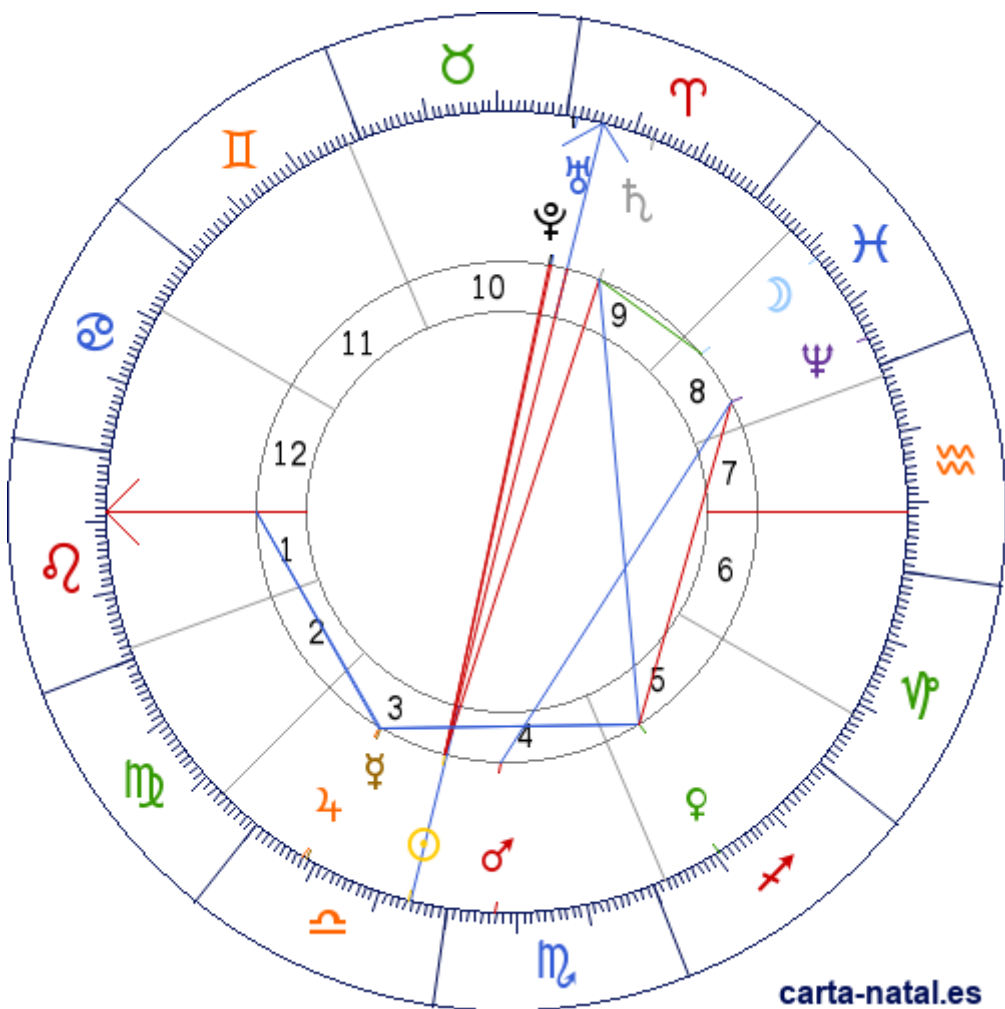

Carta natal

Pablo Iglesias Possé

17/10/1850 23:47:00 (LMT)

18/10/1850 00:19:56 UT

43:29:00N 08:14:00W

Tropical/geocéntrico

Carta eclíptica

Casas: Placidus

ARMC: 22°53'23.66412"

carta-natal.es

Generalidades

Fuego 45.45%

Tierra 0%

Aire 27.27%

Agua 27.27%

Cardinal 50%

Planetas

☉	♌	24°16'56"	3 » 4
☾	♏	17°53'25"	8
☿	♌	08°30'48"E	3
♀	♍	10°25'38"	5
♂	♌	06°57'28"	4
♃	♌	07°59'57"	3
♄	♏	17°00'02"R	9
♅	♏	28°28'52"R	10
♆	♏	04°28'49"R	8
♇	♏	28°56'36"R	10

Aspectos

☉	180°	♄	7.28° (S)
☉	180°	♅	4.2° (A)
☉	180°	♆	4.66° (A)
☉	180°	MC	0.43° (S)
☾	30°	♄	0.89° (S)
♀	60°	♀	1.91° (S)
♀	0°	♃	0.51° (A)
♀	60°	AC	0.05° (S)
♀	60°	♃	2.43° (S)
♀	120°	♄	6.57° (A)
♀	90°	♆	5.95° (S)
♂	120°	♆	2.48° (S)
♃	60°	AC	0.56° (S)
♅	0°	♆	0.46° (S)