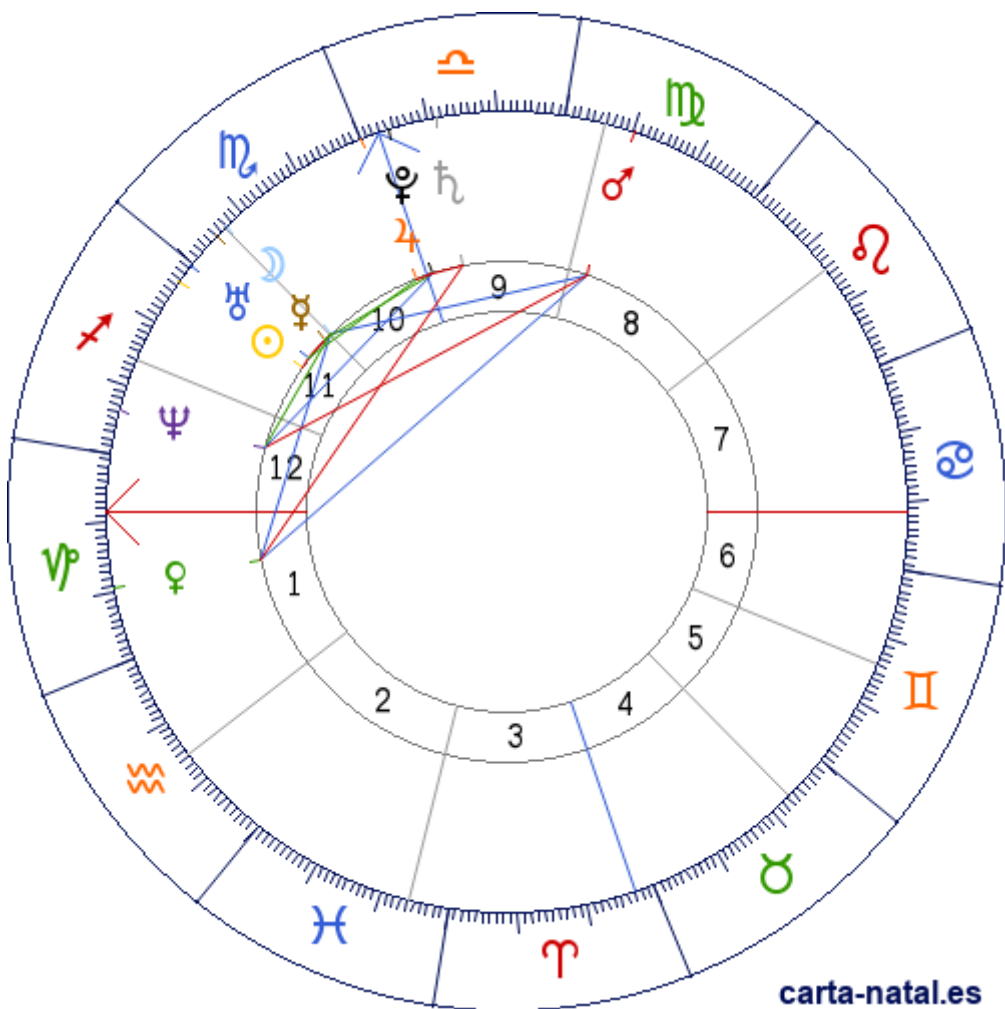

Carta natal

Barbara Pierce Bush

25/11/1981 09:50:00 (CST)

25/11/1981 15:50:00 UT

32:46:59N 96:48:24W

Tropical/geocéntrico

Carta eclíptica

Casas: Placidus

ARMC: 205°11'32.34156"

carta-natal.es

Generalidades

Fuego 22.73%

Tierra 31.82%

Aire 22.73%

Agua 22.73%

Cardinal 45.45%