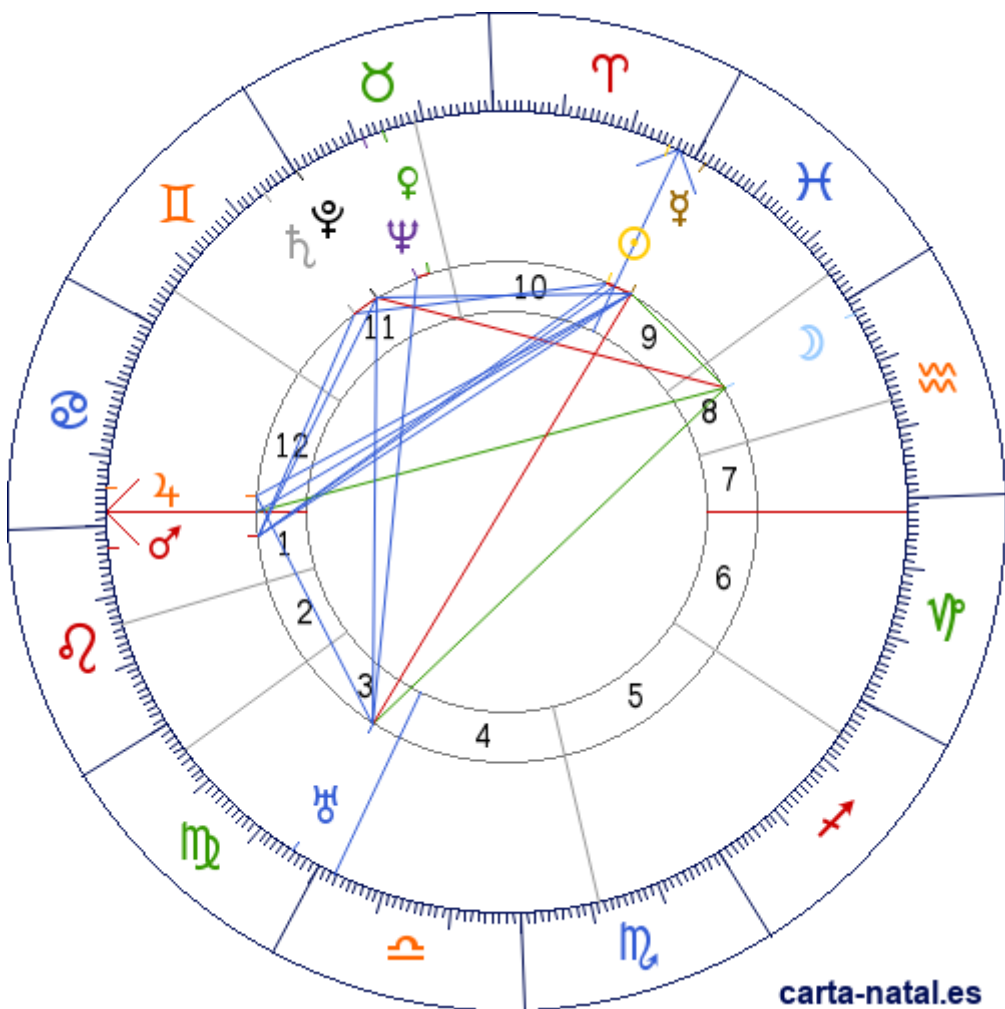

Carta natal

Peter Debye

24/03/1884 12:00:00 (LMT)

24/03/1884 11:36:27 UT

51:08:21N 05:53:11E

Tropical/geocéntrico

Carta eclíptica

Casas: Placidus

ARMC: 02°20'48.65064"

carta-natal.es

Generalidades

Fuego 31.82%

Tierra 22.73%

Aire 18.18%

Agua 27.27%

Cardinal 40.91%

♆ ♋ 19°07'44" 11

♇ ♋ 29°32'35" 11

Aspectos

☉ 0° ♀ 5.84° (A)

☉ 120° ♂ 0.94° (S)

☉ 60° ♃ 1.16° (A)

☉ 0° MC 1.69° (A)

☾ 30° ♀ 0.65° (A)