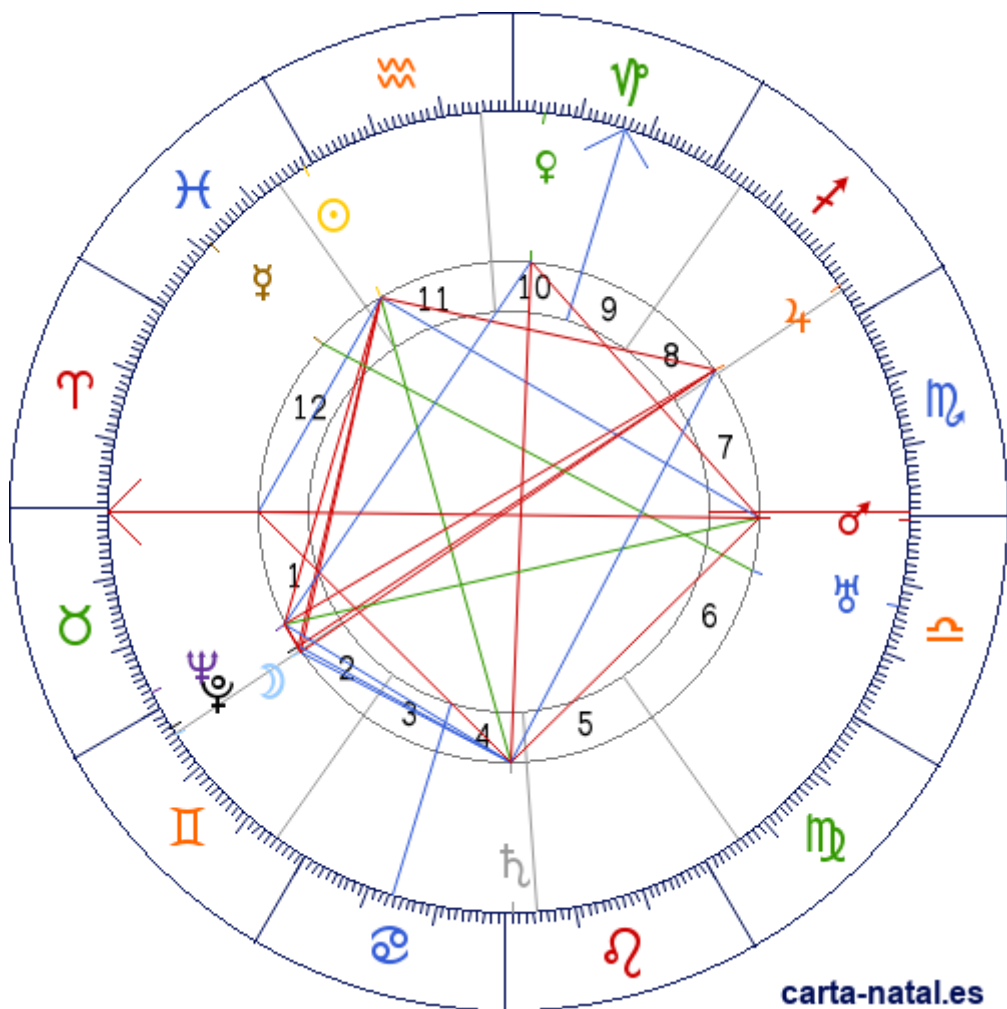

**Carta natal**

**Georges Bernanos**

20/02/1888 09:00:00 (LMT)

20/02/1888 08:50:36 UT

48:51:12N 02:20:56E

Tropical/geocéntrico

Carta eclíptica

Casas: Placidus

ARMC: 284°43'57.6984"

carta-natal.es

Generalidades

**Casas (Placidus)**

C 1 (AC)	♈	00°29'54"
C 2	♉	04°04'24"
C 3	♊	25°03'01"
C 4	♋	13°33'45"
C 5	♌	04°35'50"
C 6	♍	05°35'38"
C 7	♎	00°29'54"
C 8	♏	04°04'24"
C 9	♐	25°03'01"
C 10 (MC)	♑	13°33'45"
C 11	♒	04°35'50"
C 12	♓	05°35'38"

**Planetas**

☉	♈	01°12'07"	11
☾	♉	04°21'06"	2
☿	♊	18°31'03"	12
♀	♈	25°28'39"	10
♂	♏	29°13'45"	6 » 7
♃	♐	04°54'26"	8
♄	♑	00°57'44" <u>R</u>	4 » 5
♅	♒	16°51'24" <u>R</u>	6
♆	♓	27°19'14"	1
♇	♉	03°02'42" <u>E</u>	1 » 2

**Aspectos**

☉	90°	☾	3.15° (S)
☉	120°	♂	1.97° (S)
☉	90°	♃	3.71° (A)
☉	150°	♄	0.24° (S)
☉	90°	♅	3.88° (S)
☉	90°	♆	1.84° (A)
☉	60°	AC	0.7° (A)
☾	180°	♃	0.56° (A)
☾	60°	♄	3.39° (S)
☾	0°	♅	7.03° (S)
☾	0°	♆	1.31° (S)
♀	150°	♅	1.66° (S)
♀	90°	♂	3.75° (A)
♀	180°	♄	5.48° (A)
♀	120°	♅	1.84° (A)