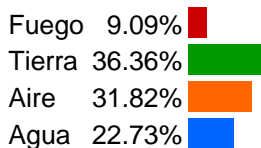

Generalidades

Casas (Placidus)

C 1 (AC)	♈	00°29'54"
C 2	♉	04°04'24"
C 3	♊	25°03'01"
C 4	♋	13°33'45"
C 5	♌	04°35'50"
C 6	♍	05°35'38"
C 7	♎	00°29'54"
C 8	♏	04°04'24"
C 9	♐	25°03'01"
C 10 (MC)	♑	13°33'45"
C 11	♒	04°35'50"
C 12	♓	05°35'38"

Planetas

☉	♈	01°12'07"	11
☾	♉	04°21'06"	2
☿	♊	18°31'03"	12
♀	♈	25°28'39"	10
♂	♏	29°13'45"	6 » 7
♃	♐	04°54'26"	8
♄	♑	00°57'44"<u>R</u>	4 » 5
♅	♒	16°51'24"<u>R</u>	6
♆	♓	27°19'14"	1
♇	♉	03°02'42"<u>E</u>	1 » 2

Aspectos

☉	90°	☾	3.15° (S)
☉	120°	♂	1.97° (S)
☉	90°	♃	3.71° (A)
☉	150°	♄	0.24° (S)
☉	90°	♅	3.88° (S)
☉	90°	♆	1.84° (A)
☉	60°	AC	0.7° (A)
☾	180°	♃	0.56° (A)
☾	60°	♄	3.39° (S)
☾	0°	♅	7.03° (S)
☾	0°	♆	1.31° (S)
♀	150°	♅	1.66° (S)
♀	90°	♂	3.75° (A)
♀	180°	♄	5.48° (A)
♀	120°	♅	1.84° (A)