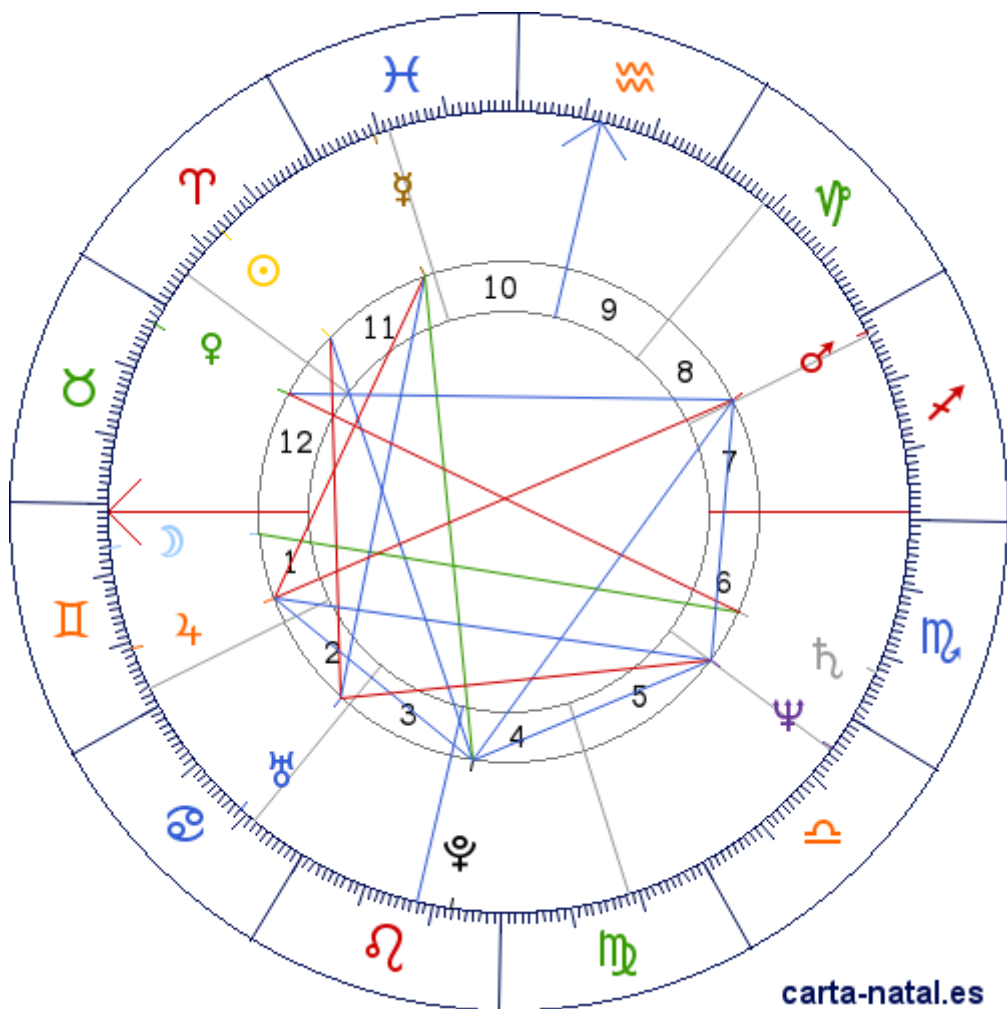

Carta natal

Jackie Chan

07/04/1954 09:45:00 (HKST)
07/04/1954 00:45:00 UT

22:17:08N 114:09:28E

Tropical/geocéntrico
Carta eclíptica
Casas: Placidus

ARMC: 320°10'15.88332"

Generalidades

Casas (Placidus)

C 1 (AC)	♌	01°03'55"
C 2	♌	27°14'08"
C 3	♍	21°33'44"
C 4	♎	17°43'36"
C 5	♏	18°38'21"
C 6	♐	24°37'19"
C 7	♑	01°03'55"
C 8	♑	27°14'08"
C 9	♒	21°33'44"
C 10 (MC)	♓	17°43'36"
C 11	♈	18°38'21"
C 12	♈	24°37'19"

Planetas

☉	♌	16°40'18"	11
☾	♋	06°07'19"	1
♀	♌	20°42'53"	11
♀	♌	03°07'44"	12
♂	♏	27°49'25"	8
♃	♌	21°05'04"	1
♄	♏	07°29'37" <u>R</u>	6
♅	♍	19°02'49"	2 » 3
♆	♐	24°55'21" <u>R</u>	6
♇	♎	22°42'47" <u>R</u>	4

Aspectos

☉	90°	♈	2.38° (A)
☉	120°	♀	6.04° (A)
☾	150°	♄	1.37° (A)
♀	90°	♃	0.37° (A)
♀	120°	♈	1.67° (S)
♀	150°	♀	2° (A)
♀	120°	♂	5.31° (S)
♀	180°	♄	4.36° (A)
♂	180°	♃	6.74° (S)
♂	60°	♆	2.9° (S)
♂	120°	♀	5.11° (S)
♃	120°	♆	3.84° (A)
♃	60°	♀	1.63° (A)
♈	90°	♆	5.88° (A)
♆	60°	♀	2.21° (A)