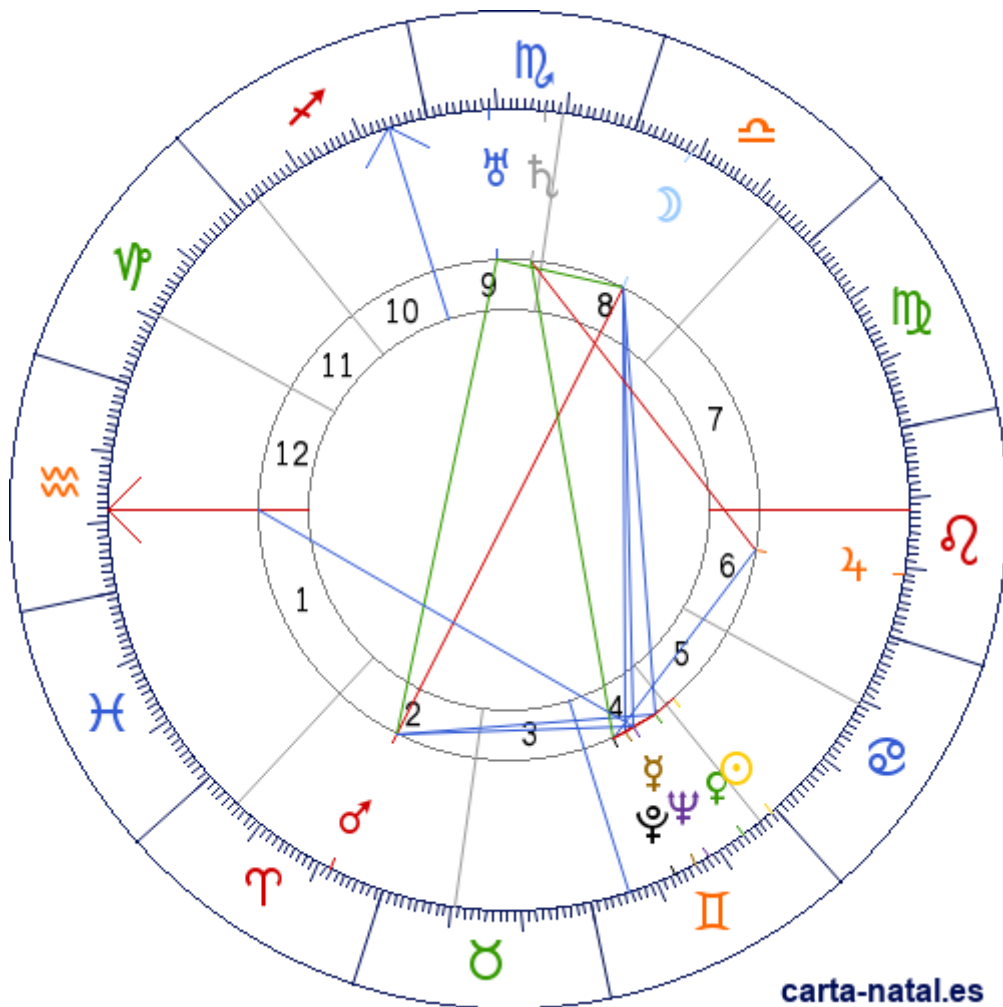

Carta natal

Wallis Simpson

19/06/1896 22:30:00 (EST)

20/06/1896 03:30:00 UT

39:43:27N 77:28:17W

Tropical/geocéntrico

Carta eclíptica

Casas: Placidus

ARMC: 243°52'24.23748"

carta-natal.es

Generalidades

Casas (Placidus)

C 1 (AC)	♊	18°13'23"
C 2	♈	05°33'12"
C 3	♉	10°35'11"
C 4	♊	05°46'29"
C 5	♈	27°06'04"
C 6	♎	19°09'13"
C 7	♏	18°13'23"
C 8	♐	05°33'12"
C 9	♑	10°35'11"
C 10 (MC)	♈	05°46'29"
C 11	♈	27°06'04"
C 12	♏	19°09'13"

Planetas

☉	♊	29°14'46"	5
☾	♋	21°15'42"	8
♀	♈	16°04'40" <u>R</u>	4
♀	♈	23°54'13"	4 » 5
♂	♈	21°42'39"	2
♃	♏	08°53'57"	6
♄	♑	12°57'19" <u>R</u>	9
♅	♑	21°02'42" <u>R</u>	9
♆	♈	18°12'08"	4
♇	♈	12°38'22"	4

Aspectos