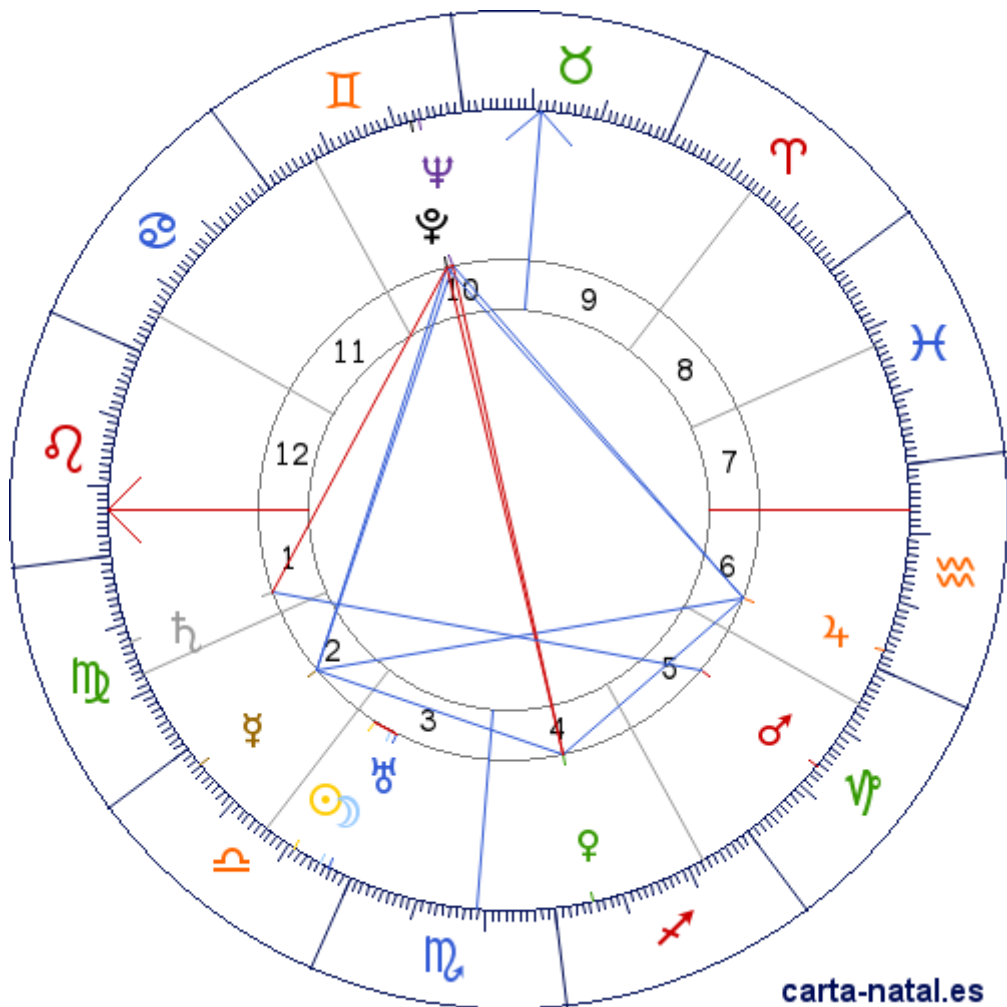

Carta natal

Dwight David Eisenhower

14/10/1890 03:00:00 (CDT)
14/10/1890 08:00:00 UT

33:45:20N 96:32:12W

Tropical/geocéntrico
Carta eclíptica
Casas: Placidus

ARMC: 46°16'55.98804"

carta-natal.es

Generalidades

Casas (Placidus)

C 1 (AC)	♈	23°21'17"
C 2	♉	17°29'16"
C 3	♊	16°07'55"
C 4	♋	18°44'33"
C 5	♌	22°30'30"
C 6	♍	24°24'46"
C 7	♎	23°21'17"
C 8	♏	17°29'16"
C 9	♐	16°07'55"
C 10 (MC)	♑	18°44'33"
C 11	♒	22°30'30"
C 12	♓	24°24'46"

Planetas

☉	♑	20°55'44"	3
☾	♑	25°17'0"	3
☿	♊	02°53'54"	2
♀	♌	05°35'46"	4
♂	♍	13°38'01"	5
♃	♋	02°44'17"	6
♅	♊	12°39'28"	1
♆	♊	26°41'09"	3
♇	♈	06°29'49" <u>R</u>	10
♁	♈	07°39'28" <u>R</u>	10

Aspectos

☉	0°	☾	4.35° (S)
☉	0°	♃	5.76° (A)
☾	0°	♃	1.4° (A)
♀	60°	♀	2.7° (A)
♀	120°	♃	0.16° (S)
♀	120°	♁	3.6° (A)
♀	120°	♁	4.76° (A)
♀	60°	♃	2.86° (S)
♀	180°	♁	0.9° (A)
♀	180°	♁	2.06° (A)
♂	120°	♅	0.98° (S)
♃	120°	♁	3.76° (A)
♃	120°	♁	4.92° (A)
♅	90°	♁	5° (S)
♁	0°	♁	1.16° (S)