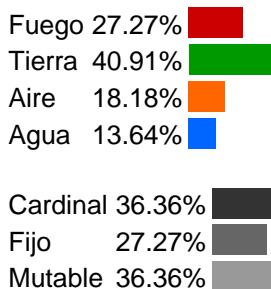

**Carta natal**

**Cecilia Bracamonte**

22/11/1949 11:30:00 (/05)

22/11/1949 16:30:00 UT

12:02:35S 77:01:42W

Tropical/geocéntrico

Carta eclíptica

Casas: Placidus

ARMC: 231°47'52.39248"

carta-natal.es

Generalidades

Casas (Placidus)

C 1 (AC)	♏	22°29'44"
C 2	♏	21°35'14"
C 3	♏	22°52'31"
C 4	♏	24°10'15"
C 5	♏	24°05'05"
C 6	♏	23°09'57"
C 7	♏	22°29'44"
C 8	♏	21°35'14"
C 9	♏	22°52'31"
C 10 (MC)	♏	24°10'15"
C 11	♏	24°05'05"
C 12	♏	23°09'57"