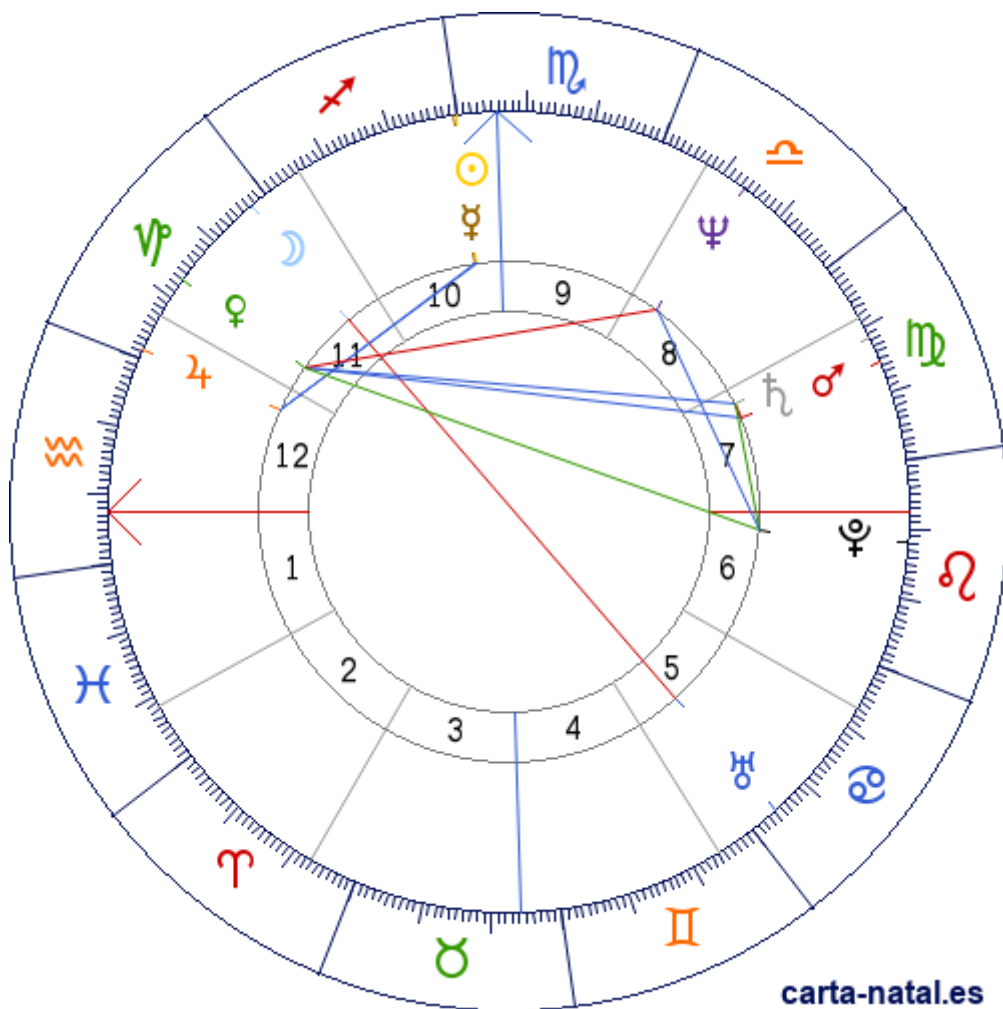

**Carta natal**

**Cecilia Bracamonte**

22/11/1949 11:30:00 (/05)

22/11/1949 16:30:00 UT

12:02:35S 77:01:42W

Tropical/geocéntrico

Carta eclíptica

Casas: Placidus

ARMC: 231°47'52.39248"

carta-natal.es

Generalidades

Casas (Placidus)

C 1 (AC)	♏	22°29'44"
C 2	♏	21°35'14"
C 3	♏	22°52'31"
C 4	♏	24°10'15"
C 5	♏	24°05'05"
C 6	♏	23°09'57"
C 7	♏	22°29'44"
C 8	♏	21°35'14"
C 9	♏	22°52'31"
C 10 (MC)	♏	24°10'15"
C 11	♏	24°05'05"
C 12	♏	23°09'57"

Planetas

♁	♂	00°03'07"	10
☾	♏	02°29'07"	11
☿	♂	00°29'11"	10
♀	♏	17°12'37"	11
♂	♏	14°28'57"	7
♃	♏	28°31'20"	12
♄	♏	18°10'55"	7 » 8
♅	♏	04°15'57" <sup>R</sup>	5
♆	♏	16°28'17"	8
♇	♏	18°11'52" <sup>E</sup>	6

Aspectos

♁	0°	♀	0.43° (S)
♁	60°	♃	1.53° (S)
☾	180°	♅	1.78° (A)
♀	60°	♃	1.96° (S)
♀	120°	♂	2.73° (S)
♀	120°	♄	0.97° (A)
♀	90°	♅	0.74° (S)
♀	150°	♆	0.99° (A)
♂	0°	♄	3.7° (A)
♄	30°	♆	0.02° (A)
♅	60°	♆	1.73° (A)