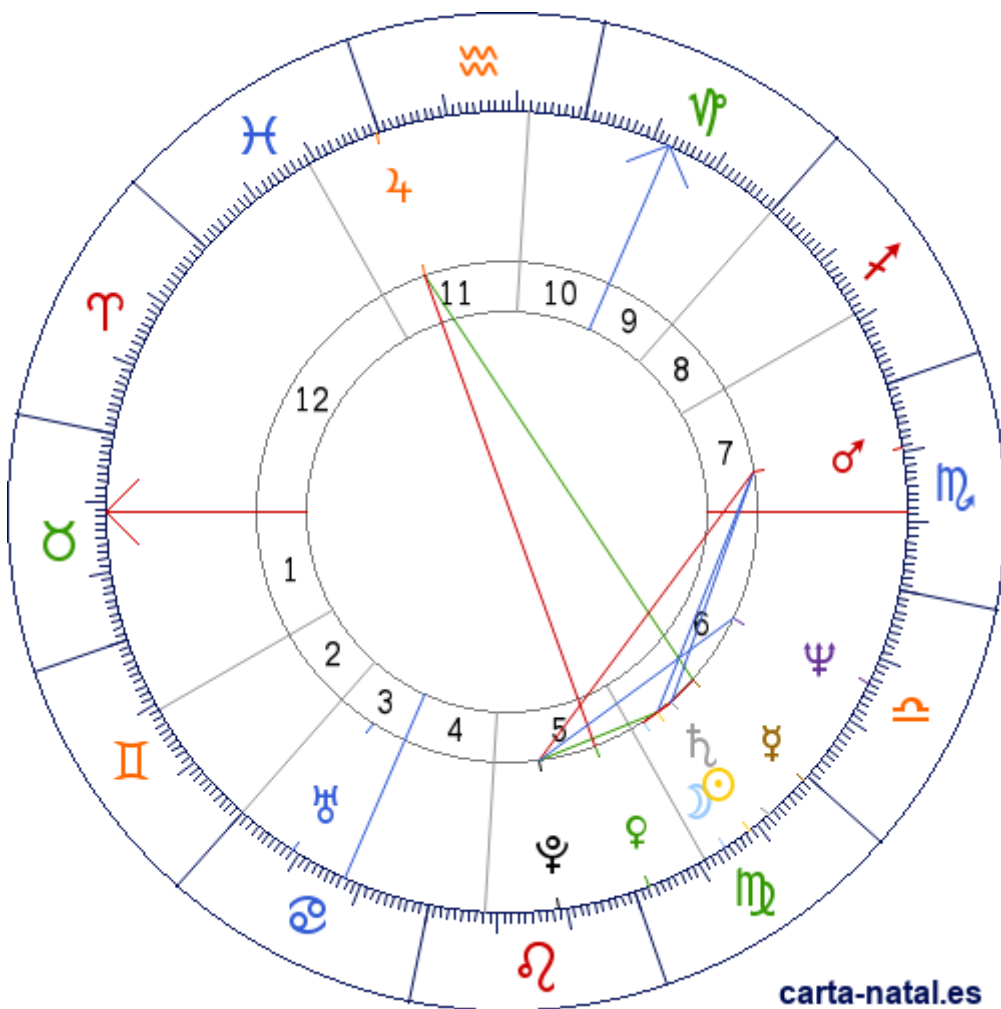

Carta natal

Barry Sheene

11/09/1950 20:55:00 (BST)

11/09/1950 19:55:00 UT

51:30:31N 00:07:33W

Tropical/geocéntrico

Carta eclíptica

Casas: Placidus

ARMC: 288°53'12.95196"

carta-natal.es

Generalidades

Casas (Placidus)

C 1 (AC)	♈	11°21'56"
C 2	♉	10°55'29"
C 3	♊	29°54'48"
C 4	♋	17°25'32"
C 5	♌	08°19'40"
C 6	♍	11°11'15"
C 7	♎	11°21'56"
C 8	♏	10°55'29"
C 9	♐	29°54'48"
C 10 (MC)	♑	17°25'32"
C 11	♒	08°19'40"
C 12	♓	11°11'15"

Planetas

♁	♎	18°29'55"	6
♂	♎	14°23'17"	6
♃	♎	29°13'01"R	6
♀	♎	02°10'36"	5
♂	♎	20°27'26"	7
♃	♈	00°22'45"R	11
♄	♎	22°08'45"	6
♅	♌	08°58'50"	3
♆	♏	16°02'27"	6
♇	♌	18°46'09"	5

Aspectos

♁	0°	♂	4.11° (A)
♁	60°	♂	1.96° (A)
♁	0°	♄	3.65° (A)
♁	30°	♅	0.27° (A)
♂	0°	♄	7.76° (A)
♀	150°	♃	1.16° (S)
♀	0°	♄	7.07° (A)
♀	180°	♃	1.8° (S)
♂	60°	♄	1.69° (A)
♂	90°	♅	1.69° (S)
♆	60°	♅	2.73° (A)