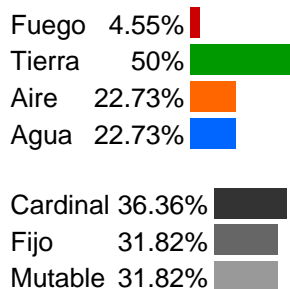

Carta natal

Isabel de Baviera

24/12/1837 22:43:00 (LMT)
24/12/1837 21:56:42 UT

48:08:15N 11:34:32E

Tropical/geocéntrico
Carta eclíptica
Casas: Placidus

ARMC: 73°56'34.12824"

carta-natal.es

Generalidades

Casas (Placidus)

C 1 (AC)	♌	18°12'58"
C 2	♍	11°28'38"
C 3	♎	10°33'51"
C 4	♏	15°12'35"
C 5	♐	21°04'20"
C 6	♑	22°24'02"
C 7	♒	18°12'58"
C 8	♓	11°28'38"
C 9	♈	10°33'51"
C 10 (MC)	♉	15°12'35"
C 11	♊	21°04'20"
C 12	♋	22°24'02"

Planetas

☉	♋	02°58'31"	4
☾	♌	27°49'50"	3
☿	♋	19°17'20"	4 » 5
♀	♌	20°13'42"	5 » 6
♂	♋	16°56'31"	4
♃	♌	18°38'21"	1
♄	♌	24°38'06"	3
♅	♌	05°16'09"	6
♆	♌	06°38'57"	5
♁	♌	14°53'10"E	8

Aspectos

☉	60°	♈	2.29° (A)
☾	0°	♌	3.2° (S)
♀	30°	♀	0.94° (A)
♀	0°	♂	2.35° (S)
♀	120°	♌	0.65° (S)
♀	90°	♁	4.4° (S)
♀	150°	♌	1.59° (S)
♀	90°	♌	4.41° (A)
♂	120°	♌	1.7° (A)
♂	90°	♁	2.06° (S)
♌	0°	AC	0.42° (A)
♁	60°	MC	0.32° (S)