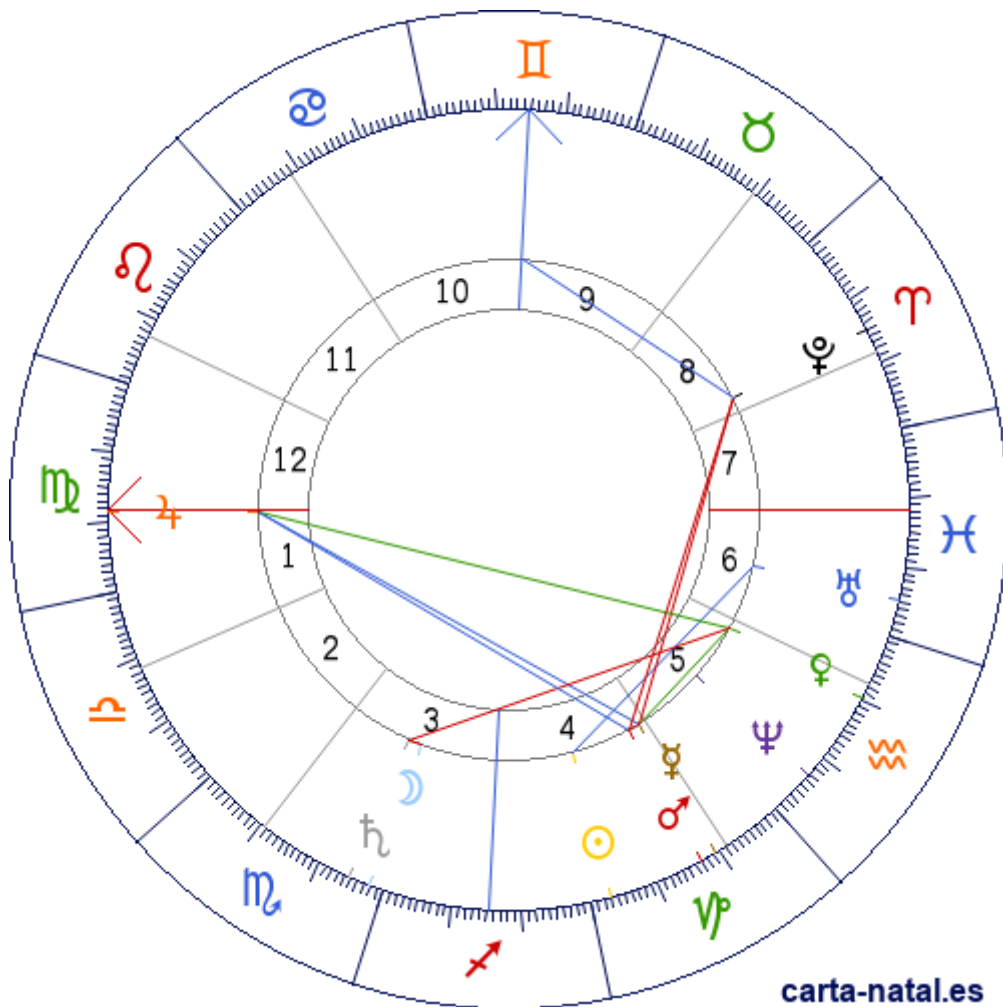

Carta natal

Isabel de Baviera

24/12/1837 22:43:00 (LMT)
24/12/1837 21:56:42 UT

48:08:15N 11:34:32E

Tropical/geocéntrico
Carta eclíptica
Casas: Placidus

ARMC: 73°56'34.12824"

carta-natal.es

Generalidades

Casas (Placidus)

C 1 (AC)	♌	18°12'58"
C 2	♍	11°28'38"
C 3	♎	10°33'51"
C 4	♏	15°12'35"
C 5	♐	21°04'20"
C 6	♑	22°24'02"
C 7	♒	18°12'58"
C 8	♓	11°28'38"
C 9	♈	10°33'51"
C 10 (MC)	♉	15°12'35"
C 11	♊	21°04'20"
C 12	♋	22°24'02"

Planetas

☉	♋	02°58'31"	4
☾	♌	27°49'50"	3
☿	♋	19°17'20"	4 » 5
♀	♌	20°13'42"	5 » 6
♂	♋	16°56'31"	4
♃	♌	18°38'21"	1
♄	♌	24°38'06"	3
♅	♌	05°16'09"	6
♆	♌	06°38'57"	5
♁	♌	14°53'10"E	8

Aspectos

☉	60°	♈	2.29° (A)
☾	0°	♌	3.2° (S)
♀	30°	♀	0.94° (A)
♀	0°	♂	2.35° (S)
♀	120°	♌	0.65° (S)
♀	90°	♁	4.4° (S)
♀	150°	♌	1.59° (S)
♀	90°	♌	4.41° (A)
♂	120°	♌	1.7° (A)
♂	90°	♁	2.06° (S)
♌	0°	AC	0.42° (A)
♁	60°	MC	0.32° (S)