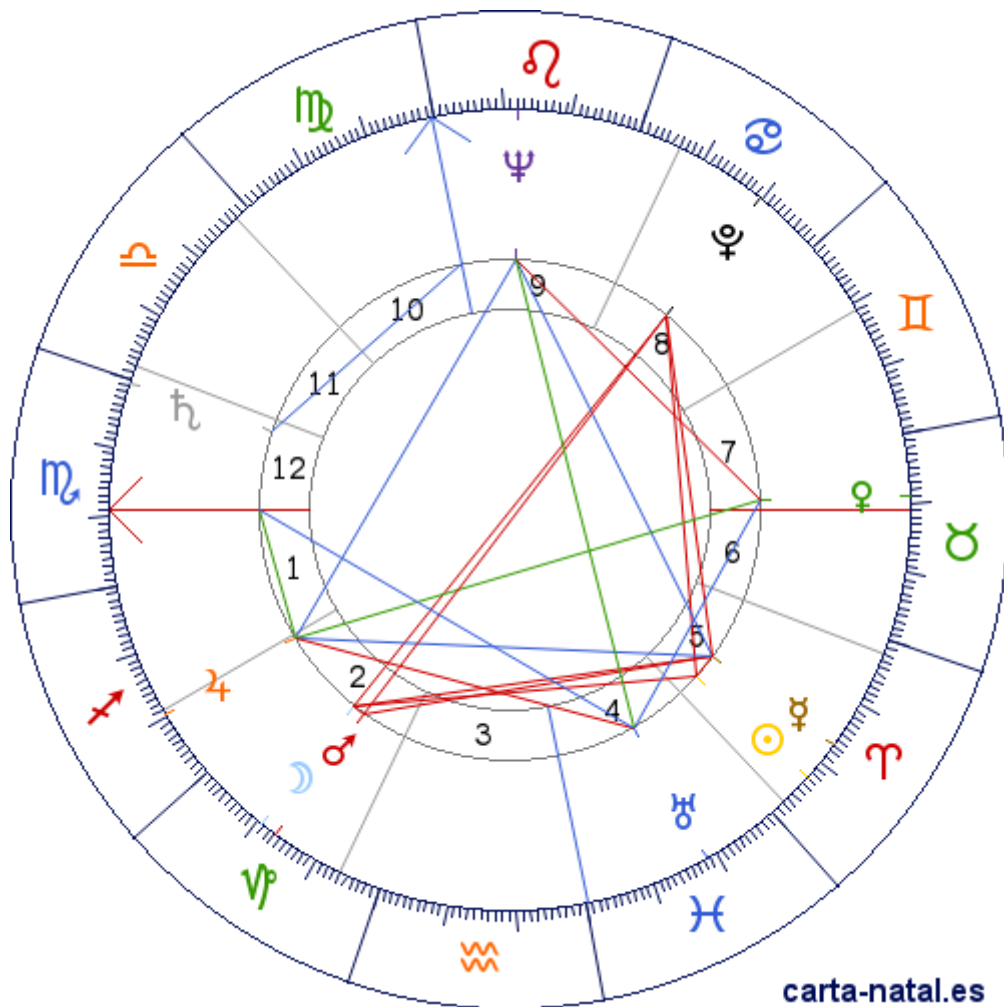

Carta natal

Sarah Vaughan

27/03/1924 21:45:00 (EST)  
28/03/1924 02:45:00 UT

40:44:08N 74:10:21W

Tropical/geocéntrico  
Carta eclíptica  
Casas: Placidus

ARMC: 152°19'20.9784"

carta-natal.es

Generalidades

Casas (Placidus)

C 1 (AC)	♈	19°02'13"
C 2	♌	18°59'49"
C 3	♍	23°53'22"
C 4	♎	00°14'33"
C 5	♏	02°15'04"
C 6	♏	28°01'50"
C 7	♐	19°02'13"
C 8	♑	18°59'49"
C 9	♒	23°53'22"
C 10 (MC)	♓	00°14'33"
C 11	♈	02°15'04"
C 12	♈	28°01'50"

Planetas

☉	♈	07°09'23"	5
☾	♍	10°34'47"	2
♀	♏	13°40"	5
♀	♐	21°06'39"	7
♂	♍	13°20'34"	2
♃	♌	19°46'34"	2
♁	♈	00°38'52" <u>R</u>	12
♁	♎	18°37'05"	4
♄	♏	17°51'11" <u>R</u>	9
♃	♒	10°14'33" <u>E</u>	8

Aspectos

☉	90°	☾	3.42° (S)
☉	0°	♀	5.91° (S)
☉	90°	♃	3.09° (A)
☾	90°	♀	2.49° (A)
☾	0°	♂	2.76° (A)
☾	180°	♃	0.34° (S)
♀	90°	♂	0.28° (A)
♀	120°	♃	6.71° (A)
♀	120°	♄	4.79° (A)
♀	90°	♃	2.82° (S)
♀	150°	♃	1.33° (S)
♀	60°	♁	2.49° (S)
♀	90°	♄	3.26° (S)
♂	180°	♃	3.1° (S)
♃	90°	♁	1.16° (A)