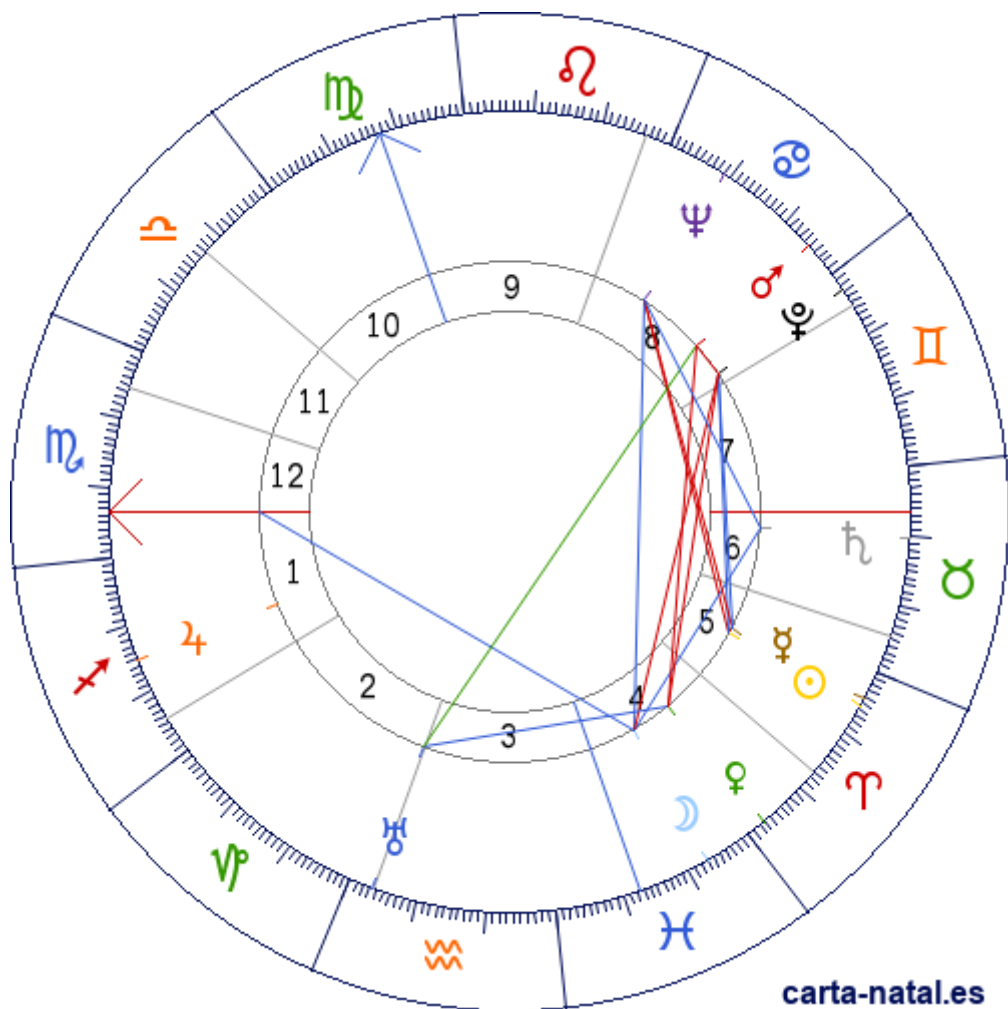

Carta natal

Robert Doisneau

14/04/1912 21:15:00 (WET)
14/04/1912 21:15:00 UT

48:48:47N 02:20:30E

Tropical/geocéntrico
Carta eclíptica
Casas: Placidus

ARMC: 163°45'37.68264"

carta-natal.es

Generalidades

Casas (Placidus)

C 1 (AC)	♈	23°27'48"
C 2	♉	24°32'59"
C 3	♊	03°33'06"
C 4	♋	12°23'06"
C 5	♌	12°50'53"
C 6	♍	05°32'52"
C 7	♎	23°27'48"
C 8	♏	24°32'59"
C 9	♐	03°33'06"
C 10 (MC)	♑	12°23'06"
C 11	♒	12°50'53"
C 12	♓	05°32'52"

Planetas

☉	♏	24°32'41"	5
☾	♋	23°05'14"	4
☿	♑	25°37'23" <u>R</u>	5
♀	♑	02°46'55"	4
♂	♏	05°08'00"	8
♃	♉	15°07'09" <u>R</u>	1
♄	♍	19°44'41"	6 » 7
♅	♋	03°13'58"	2 » 3
♆	♏	21°02'16"	8
♇	♏	27°09'53"	8

Aspectos

☉	♀	0°	1.08° (A)
☉	♑	90°	3.51° (S)
☉	♏	60°	2.62° (A)
☾	♋	60°	3.34° (S)
☾	♑	120°	2.05° (S)
☾	♏	90°	4.08° (A)
☾	AC	120°	0.38° (S)
♀	♑	90°	4.59° (A)
♀	♏	60°	1.54° (S)
♀	♏	90°	2.35° (A)
♀	♎	60°	0.45° (A)
♀	♏	90°	5.62° (S)
♂	♎	150°	1.9° (S)
♂	♏	0°	7.97° (S)
♄	♑	60°	1.29° (A)