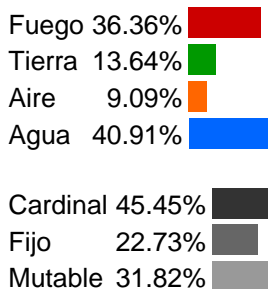

Carta natal

Robert Doisneau

14/04/1912 21:15:00 (WET)
14/04/1912 21:15:00 UT

48:48:47N 02:20:30E

Tropical/geocéntrico
Carta eclíptica
Casas: Placidus

ARMC: 163°45'37.68264"

carta-natal.es

Generalidades

Casas (Placidus)

C 1 (AC)	♈	23°27'48"
C 2	♉	24°32'59"
C 3	♊	03°33'06"
C 4	♋	12°23'06"
C 5	♌	12°50'53"
C 6	♍	05°32'52"
C 7	♎	23°27'48"
C 8	♏	24°32'59"
C 9	♐	03°33'06"
C 10 (MC)	♑	12°23'06"
C 11	♒	12°50'53"
C 12	♓	05°32'52"