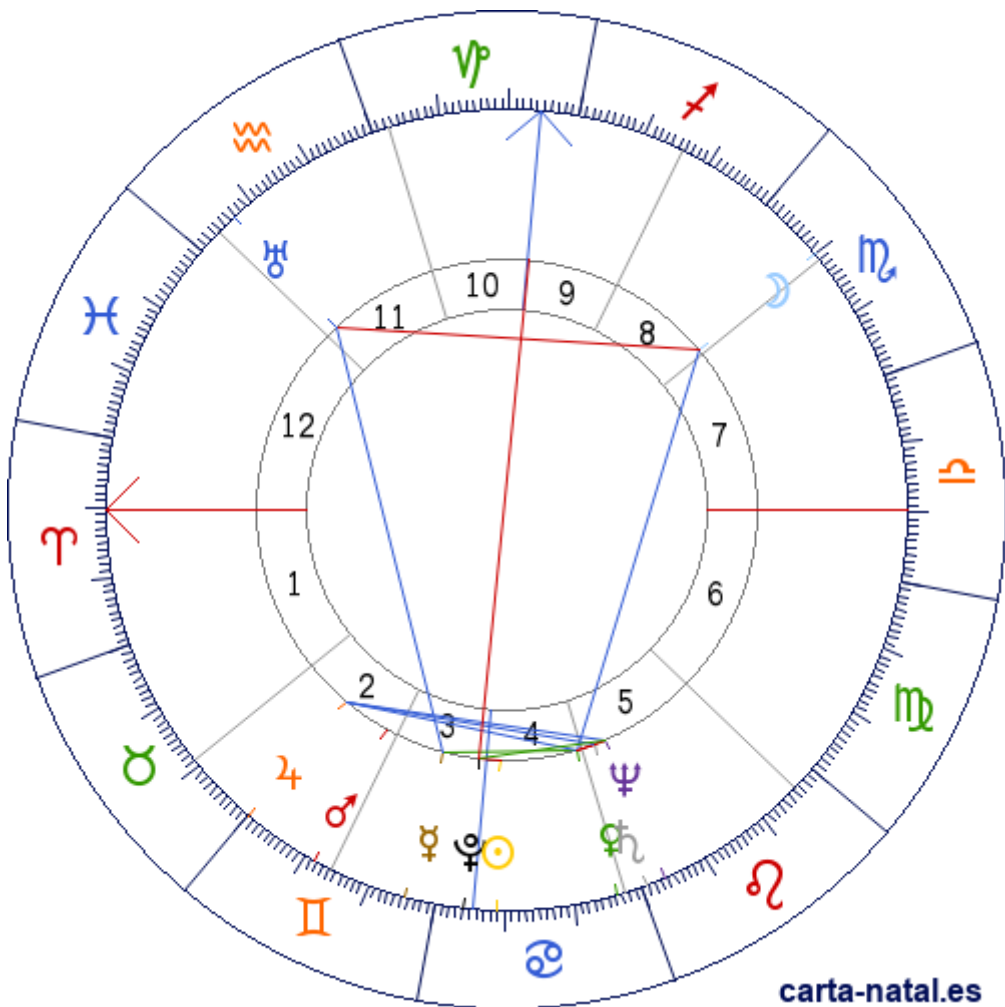

Carta natal

Lena Horne

30/06/1917 23:45:00 (EST)

01/07/1917 04:45:00 UT

40:39:00N 73:56:58W

Tropical/geocéntrico

Carta eclíptica

Casas: Placidus

ARMC: 275°58'12.67536"

carta-natal.es

Generalidades

Casas (Placidus)

C 1 (AC)	♈	10°19'42"
C 2	♉	18°51'39"
C 3	♊	14°15'37"
C 4	♌	05°28'49"
C 5	♌	27°35'59"
C 6	♍	26°14'37"
C 7	♎	10°19'42"
C 8	♏	18°51'39"
C 9	♐	14°15'37"
C 10 (MC)	♑	05°28'49"
C 11	♑	27°35'59"
C 12	♒	26°14'37"

Planetas

☉	♌	08°45'44"	4
☾	♏	20°10'16"	8
☿	♊	25°31'18"	3
♀	♌	26°24'19"	4 » 5
♂	♊	11°31'31"	2 » 3
♃	♊	00°15'08"	2
♄	♍	00°48'13"	5
♁	♎	23°17'48"R	11 » 12
♅	♍	03°37'53"	5
♁	♌	04°02'35"	3 » 4

Aspectos

☉	0°	♀	4.72° (S)
☾	120°	♀	6.23° (A)
☾	90°	♁	3.13° (A)
♀	30°	♀	0.88° (A)
♀	120°	♁	2.22° (S)
♀	60°	♃	3.85° (A)
♀	0°	♄	4.4° (A)
♀	0°	♅	7.23° (A)
♃	60°	♄	0.55° (A)
♃	60°	♅	3.38° (A)
♄	0°	♅	2.83° (A)
♅	30°	♀	0.41° (A)
♀	180°	MC	1.44° (S)