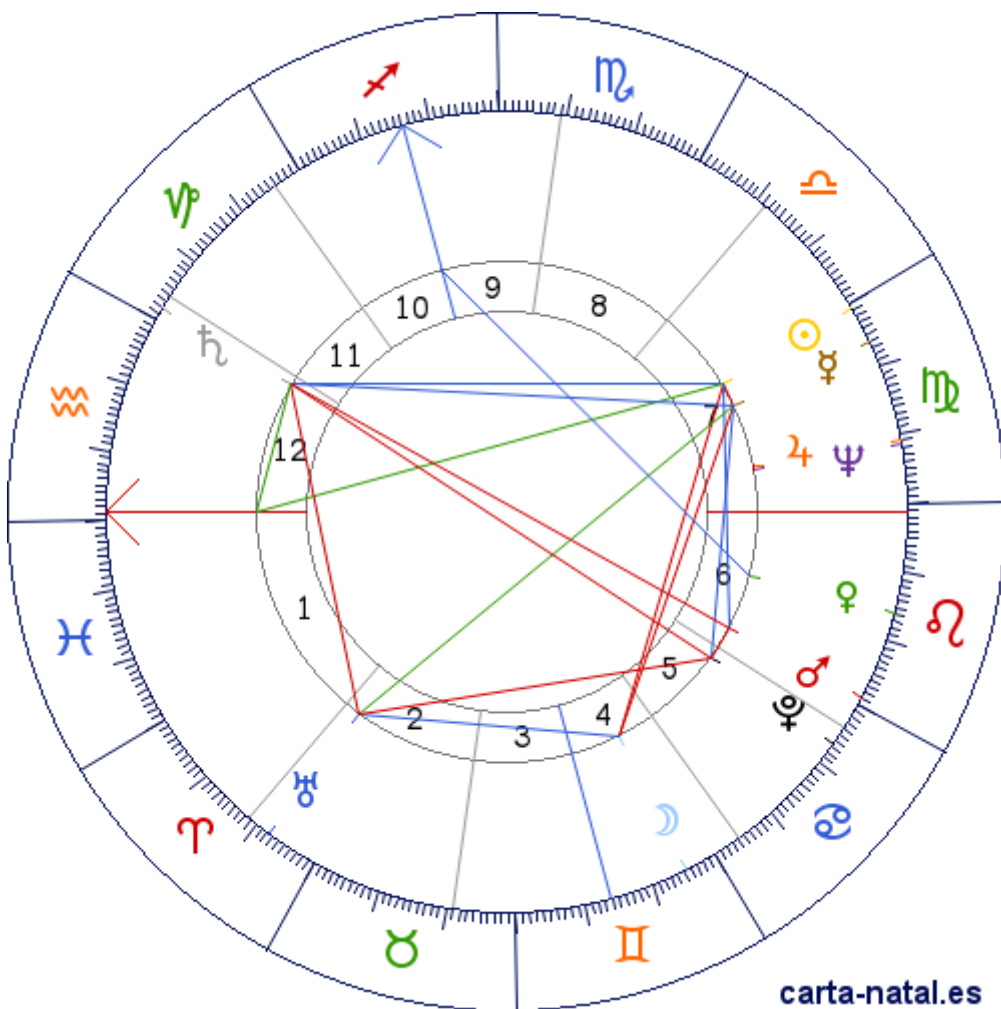

Carta natal

Alejandro Rossi

22/09/1932 17:00:00 (CET)

22/09/1932 16:00:00 UT

43:46:00N 11:15:00E

Tropical/geocéntrico

Carta eclíptica

Casas: Placidus

ARMC: 252°32'56.4036"

carta-natal.es

Generalidades

Casas (Placidus)

C 1 (AC)	♋	28°44'21"
C 2	♉	18°43'29"
C 3	♊	21°02'12"
C 4	♋	13°54'46"
C 5	♌	04°01'46"
C 6	♍	26°13'29"
C 7	♎	28°44'21"
C 8	♏	18°43'29"
C 9	♐	21°02'12"
C 10 (MC)	♑	13°54'46"
C 11	♒	04°01'46"
C 12	♓	26°13'29"

Planetas

♁	♎	29°25'05"	7
♁	♋	25°19'26"	4
♀	♍	23°46'30"	7
♀	♌	14°06'11"	6
♂	♌	01°07'02"	6
♃	♎	09°08'51"	7
♃	♒	28°11'59" <u>E</u>	12
♄	♉	22°16'12" <u>R</u>	2
♅	♎	08°32'11"	7
♆	♓	23°14'41"	5 » 6

Aspectos

♁	90°	♁	4.09° (A)
♁	0°	♀	5.64° (A)
♁	60°	♂	1.7° (A)
♁	120°	♃	1.22° (S)
♁	150°	AC	0.68° (A)
♁	90°	♀	1.55° (S)
♁	60°	♄	3.05° (S)
♀	120°	♃	4.42° (A)
♀	150°	♄	1.5° (S)
♀	60°	♅	0.53° (S)
♀	120°	MC	0.19° (A)
♂	180°	♃	2.92° (S)
♂	0°	♅	7.87° (S)
♃	0°	♅	0.61° (S)
♃	90°	♄	5.93° (S)

♄	180°	♍	4.95° (A)
♄	30°	AC	0.54° (S)
♄	90°	♍	0.97° (S)