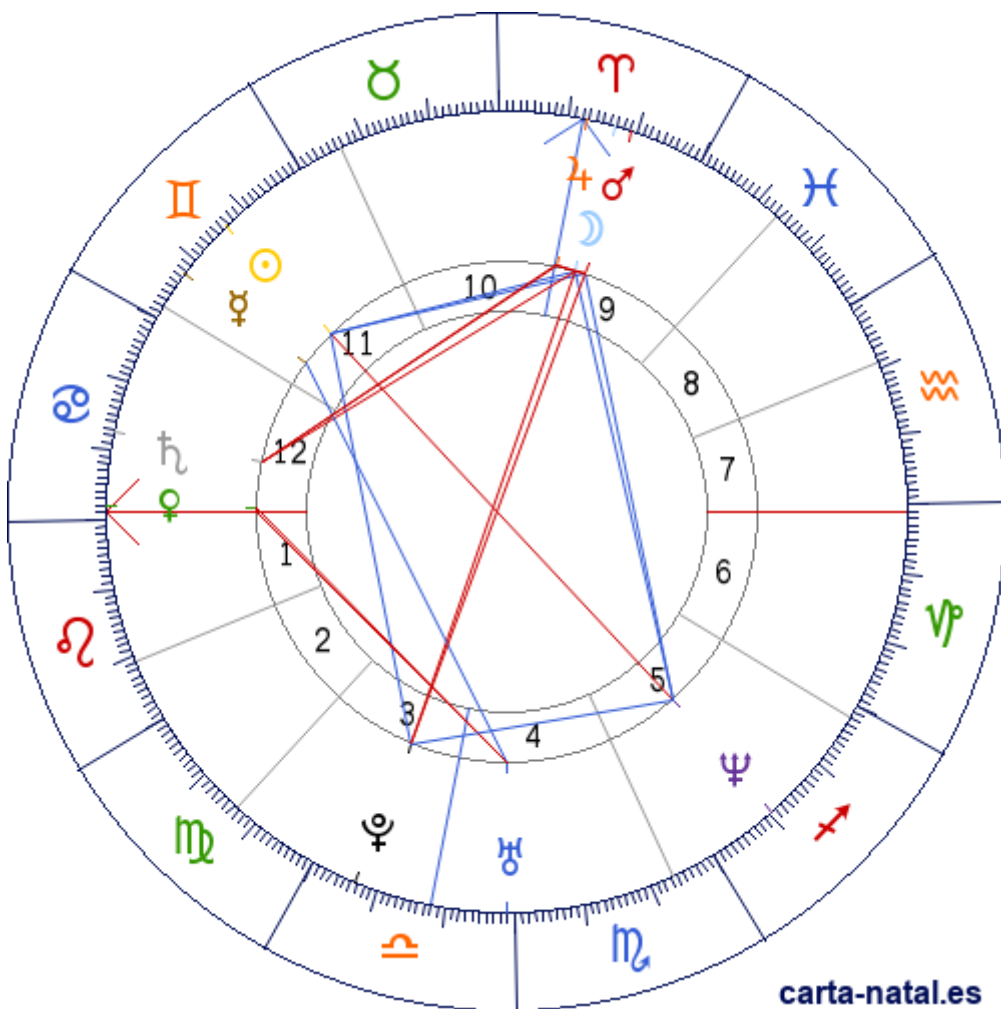

Carta natal

Angelina Jolie

04/06/1975 09:09:00 (PDT)

04/06/1975 16:09:00 UT

34:03:08N 118:14:37W

Tropical/geocéntrico

Carta eclíptica

Casas: Placidus

ARMC: 16°29'4.79472"

carta-natal.es

Generalidades

Fuego 40.91%

Tierra 0%

Aire 31.82%

Agua 27.27%

Cardinal 72.73%

Aspectos

☉	60°	☾	0.34° (A)
☉	60°	♂	2.71° (S)
☉	180°	♃	3.08° (S)
☉	120°	♀	6.9° (S)
☾	0°	♂	2.38° (S)
☾	0°	♃	4.34° (A)
☾	90°	♅	4.3° (A)
☾	120°	♃	2.74° (S)
☾	180°	♀	6.56° (S)
♀	120°	♁	6.47° (S)
♀	90°	♁	0.64° (A)
♀	0°	AC	0.74° (S)
♂	0°	♃	6.72° (A)
♂	120°	♃	0.37° (S)
♂	180°	♀	4.18° (S)