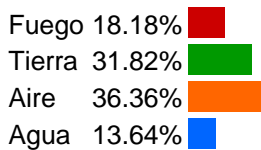

Carta natal

Pieter Zeeman

25/05/1865 19:00:00 (LMT)
25/05/1865 18:44:12 UT

51:42:48N 03:57:05E

Tropical/geocéntrico
Carta eclíptica
Casas: Placidus

ARMC: 168°21'35.6112"

carta-natal.es

Generalidades

Casas (Placidus)

C 1 (AC)	♊	24°51'45"
C 2	♈	26°30'06"
C 3	♉	07°39'20"
C 4	♊	17°20'38"
C 5	♈	16°51'39"
C 6	♉	08°13'05"
C 7	♊	24°51'45"
C 8	♈	26°30'06"
C 9	♉	07°39'20"
C 10 (MC)	♊	17°20'38"
C 11	♈	16°51'39"
C 12	♉	08°13'05"