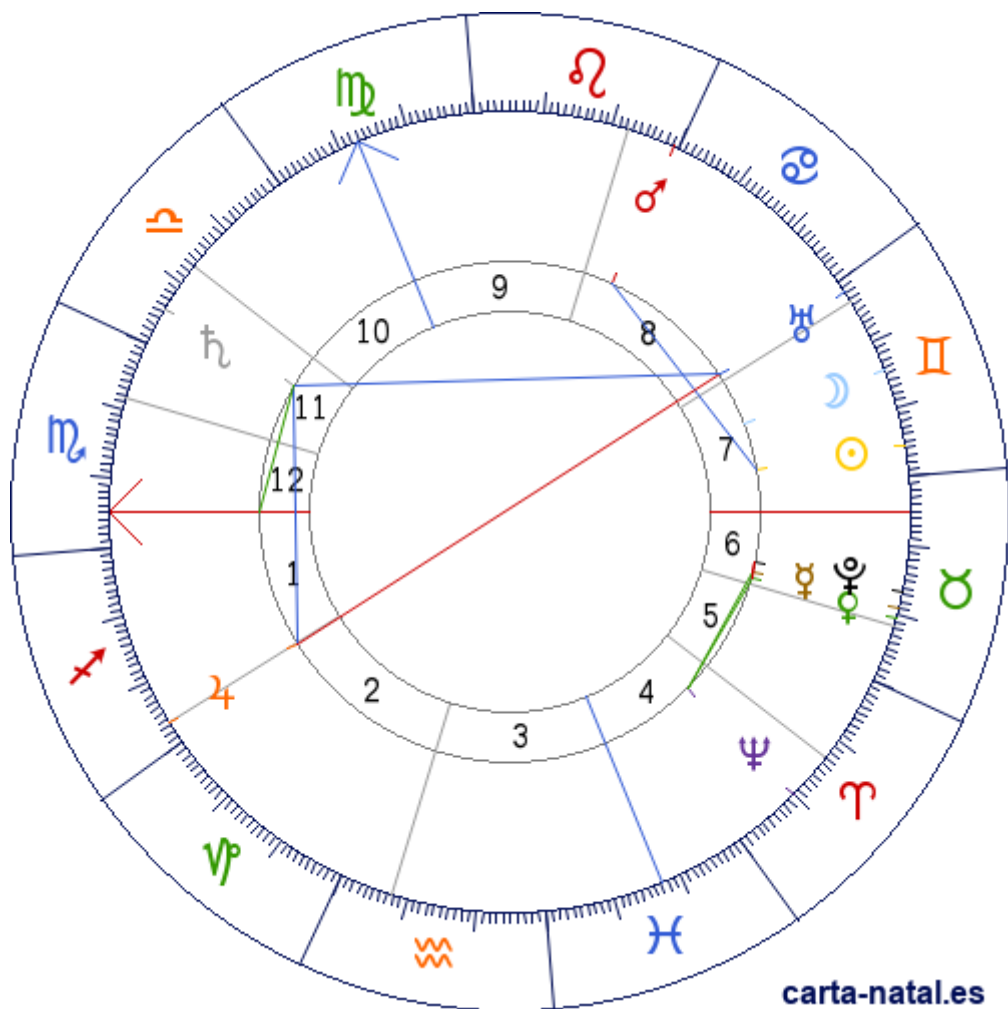

Carta natal

Pieter Zeeman

25/05/1865 19:00:00 (LMT)
25/05/1865 18:44:12 UT

51:42:48N 03:57:05E

Tropical/geocéntrico
Carta eclíptica
Casas: Placidus

ARMC: 168°21'35.6112"

carta-natal.es

Generalidades

Casas (Placidus)

C 1 (AC)	♊	24°51'45"
C 2	♈	26°30'06"
C 3	♉	07°39'20"
C 4	♊	17°20'38"
C 5	♈	16°51'39"
C 6	♉	08°13'05"
C 7	♊	24°51'45"
C 8	♈	26°30'06"
C 9	♉	07°39'20"
C 10 (MC)	♊	17°20'38"
C 11	♈	16°51'39"
C 12	♉	08°13'05"

Planetas

☉	♊	04°30'07"	7
☾	♊	15°33'02"	7
♀	♉	10°54'09"	6
♀	♉	09°30'45" <u>R</u>	6
♂	♈	00°45'36"	8
♃	♈	26°37'26" <u>R</u>	2
♅	♉	24°24'49" <u>R</u>	11
♁	♈	28°05'53"	8
♃	♈	09°57'20"	4
♁	♉	13°14'25"	6

Aspectos