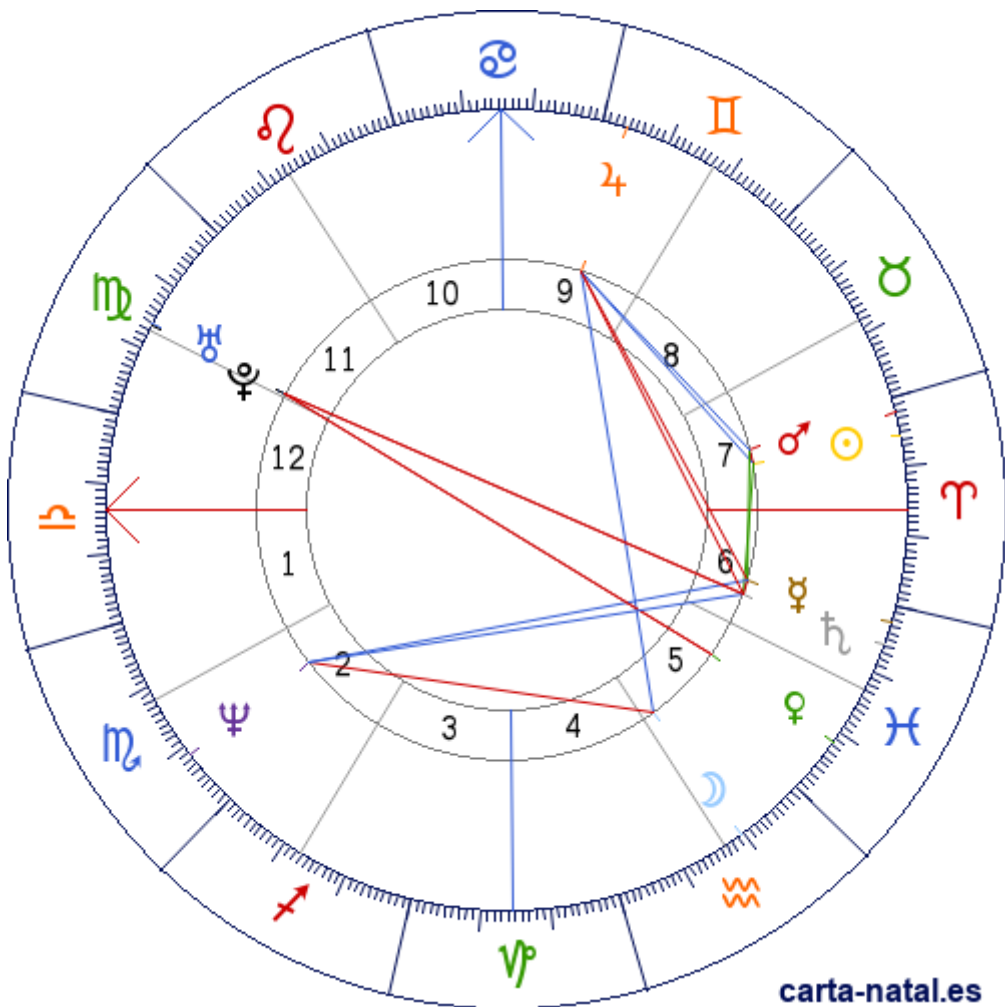

Carta natal

Greg Maddux

14/04/1966 18:15:00 (CST)

15/04/1966 00:15:00 UT

31:27:50N 100:26:13W

Tropical/geocéntrico

Carta eclíptica

Casas: Placidus

ARMC: 106°01'32.33136"

carta-natal.es

Generalidades

Fuego 22.73%

Tierra 9.09%

Aire 31.82%

Agua 36.36%

Cardinal 45.45%

♆ ♉ 21°30'44"R 2

♇ ♉ 16°14'53"R 11 » 12

Aspectos

☉ 0° ♂ 3.28° (A)

☉ 60° ♃ 1.8° (A)

☉ 30° ♄ 0.51° (S)

☾ 120° ♃ 6.74° (A)

☾ 90° ♎ 1.87° (A)