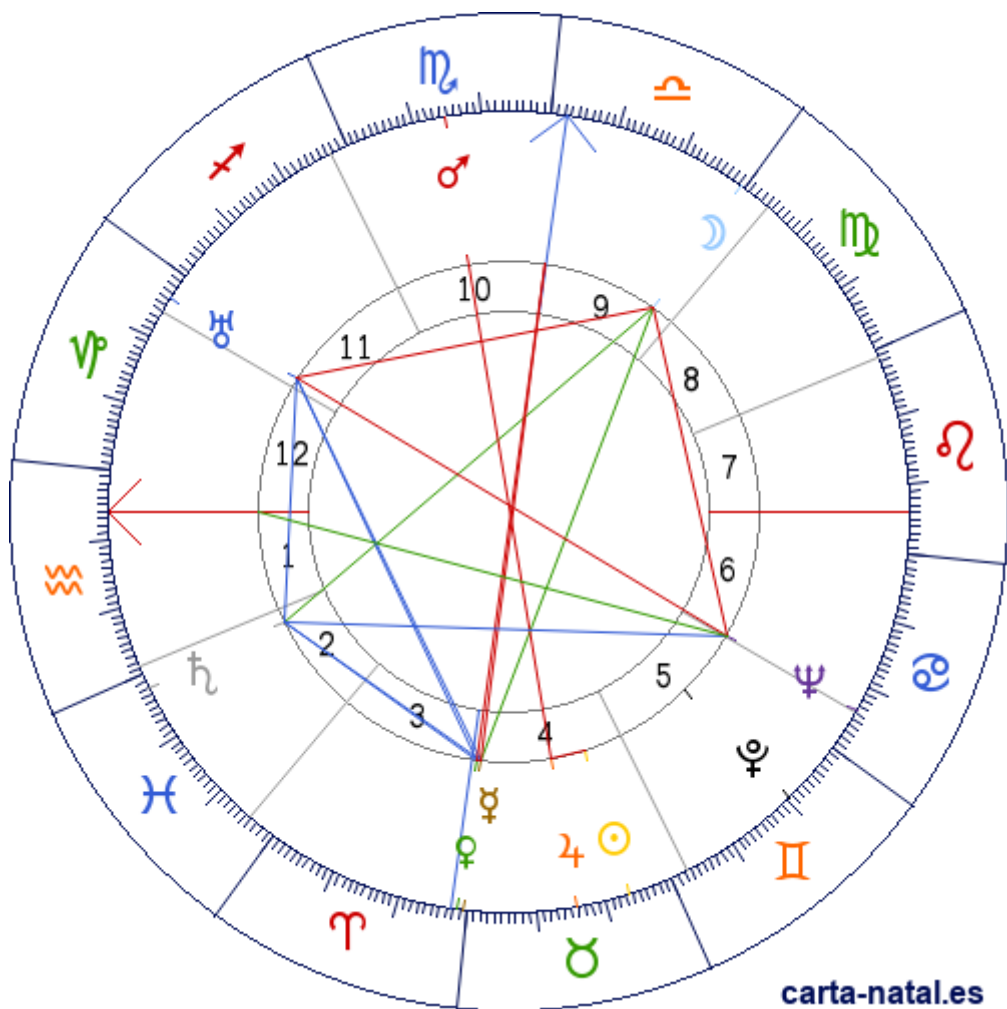

Carta natal

Antonio Berni

14/05/1905 22:00:00 (CMT)
15/05/1905 02:16:48 UT

32:57:04S 60:39:59W

Tropical/geocéntrico
Carta eclíptica
Casas: Placidus

ARMC: 205°40'39.83484"

carta-natal.es

Generalidades

Casas (Placidus)

C 1 (AC)	♌	06°01'40"
C 2	♌	28°46'13"
C 3	♊	25°41'36"
C 4	♈	27°39'28"
C 5	♌	02°28'04"
C 6	♍	05°57'37"
C 7	♎	06°01'40"
C 8	♎	28°46'13"
C 9	♏	25°41'36"
C 10 (MC)	♏	27°39'28"
C 11	♐	02°28'04"
C 12	♐	05°57'37"

Planetas

☉	♈	23°34'29"	4
☾	♏	00°39'38"	9
♀	♈	29°33'08"	4
♀	♈	28°32'15" <u>R</u>	4
♂	♏	15°16'02" <u>R</u>	10
♃	♏	15°40'53"	4
♅	♊	02°11'12"	2
♁	♏	03°42'44" <u>R</u>	11 » 12
♆	♍	06°17'28"	6
♁	♌	20°32'45"	5

♁	180°	♃	2.58° (S)
♃	150°	AC	0.26° (A)