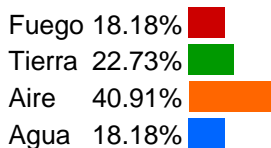

Carta natal

Antonio Berni

14/05/1905 22:00:00 (CMT)
15/05/1905 02:16:48 UT

32:57:04S 60:39:59W

Tropical/geocéntrico
Carta eclíptica
Casas: Placidus

ARMC: 205°40'39.83484"

carta-natal.es

Generalidades

Casas (Placidus)

C 1 (AC)	♌	06°01'40"
C 2	♌	28°46'13"
C 3	♊	25°41'36"
C 4	♈	27°39'28"
C 5	♌	02°28'04"
C 6	♍	05°57'37"
C 7	♎	06°01'40"
C 8	♎	28°46'13"
C 9	♏	25°41'36"
C 10 (MC)	♏	27°39'28"
C 11	♐	02°28'04"
C 12	♐	05°57'37"