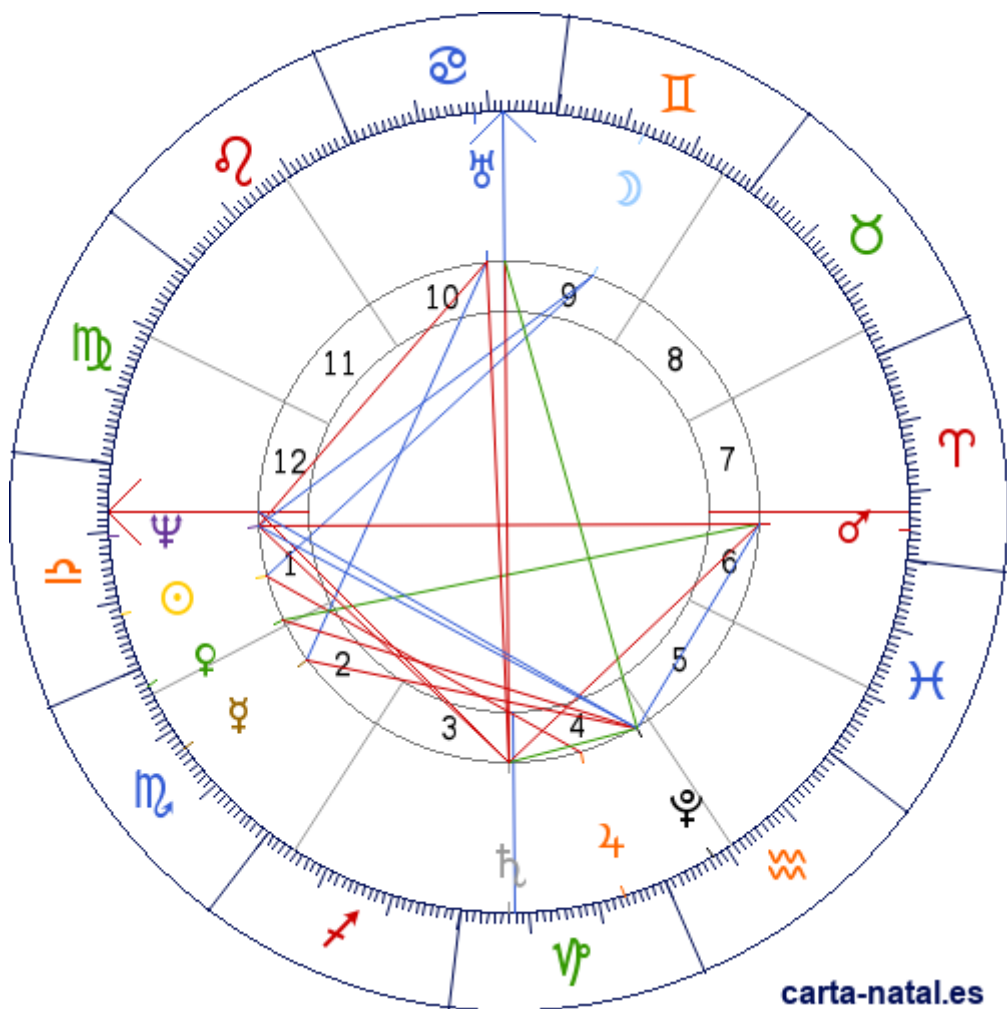

Carta natal

Rafael Maroto

15/10/1783 05:00:00 (LMT)

15/10/1783 05:06:48 UT

37:40:00N 01:42:00W

Tropical/geocéntrico

Carta eclíptica

Casas: Placidus

ARMC: 98°34'15.33612"

carta-natal.es

Generalidades

Casas (Placidus)

C 1 (AC)	♎	06°59'46"
C 2	♏	04°02'49"
C 3	♐	04°45'03"
C 4	♑	07°52'16"
C 5	♒	10°49'08"
C 6	♓	10°57'58"
C 7	♈	06°59'46"
C 8	♉	04°02'49"
C 9	♊	04°45'03"
C 10 (MC)	♋	07°52'16"
C 11	♌	10°49'08"
C 12	♍	10°57'58"

Planetas

☉	♎	21°43'53"	1
☾	♊	17°24'57"	9
☿	♏	13°03'31"	2
♀	♏	02°37'39" <u>R</u>	1 » 2
♂	♈	04°28'22" <u>R</u>	6 » 7
♃	♑	23°43'00"	4
♅	♑	06°56'13"	3 » 4
♁	♎	11°53'19" <u>E</u>	10
♃	♎	10°24'58"	1
♁	♒	07°38'37" <u>E</u>	4 » 5

Aspectos

☉	120°	☾	4.32° (A)
☉	90°	♃	1.99° (A)
☾	120°	♃	7° (S)
♀	120°	♁	1.17° (S)
♀	90°	♁	5.42° (S)
♀	150°	♂	1.85° (S)
♀	90°	♁	5.02° (S)
♂	90°	♅	2.46° (S)
♂	180°	♃	5.94° (S)
♂	60°	♁	3.17° (S)
♅	180°	♁	4.95° (A)
♅	90°	♃	3.48° (A)
♅	30°	♁	0.71° (A)
♅	90°	AC	0.06° (S)
♅	180°	MC	0.93° (S)