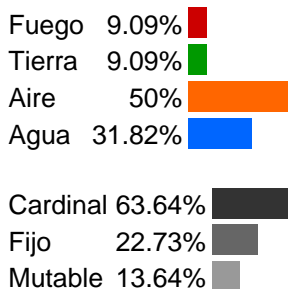

Carta natal

Rafael Maroto

15/10/1783 05:00:00 (LMT)

15/10/1783 05:06:48 UT

37:40:00N 01:42:00W

Tropical/geocéntrico

Carta eclíptica

Casas: Placidus

ARMC: 98°34'15.33612"

carta-natal.es

Generalidades

Casas (Placidus)

C 1 (AC)	♎	06°59'46"
C 2	♏	04°02'49"
C 3	♐	04°45'03"
C 4	♑	07°52'16"
C 5	♒	10°49'08"
C 6	♓	10°57'58"
C 7	♈	06°59'46"
C 8	♉	04°02'49"
C 9	♊	04°45'03"
C 10 (MC)	♋	07°52'16"
C 11	♌	10°49'08"
C 12	♍	10°57'58"