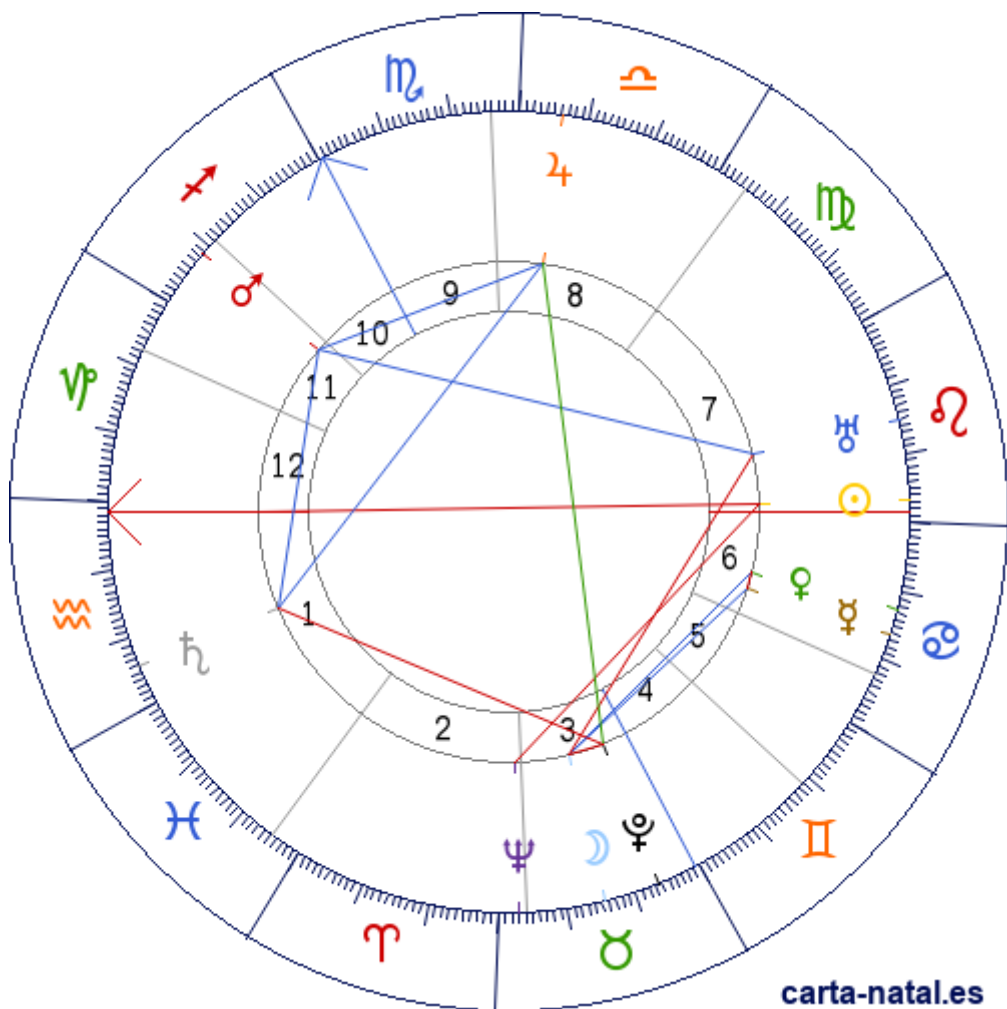

Carta natal

Carl Gustav Jung

26/07/1875 19:32:00 (LMT)

26/07/1875 18:54:44 UT

47:35:36N 09:19:05E

Tropical/geocéntrico

Carta eclíptica

Casas: Placidus

ARMC: 237°03'31.69476"

carta-natal.es

Generalidades

Fuego 27.27%

Tierra 22.73%

Aire 22.73%

Agua 27.27%

Cardinal 22.73%

♃ ♋ 03°02'33" 2 » 3

♀ ♋ 23°30'41" 3

Aspectos

☉ 90° ♀ 0.27° (S)

☉ 180° AC 1.75° (A)

☽ 60° ♀ 1.74° (S)

☽ 60° ♀ 1.99° (A)

☽ 90° ♁ 0.71° (S)