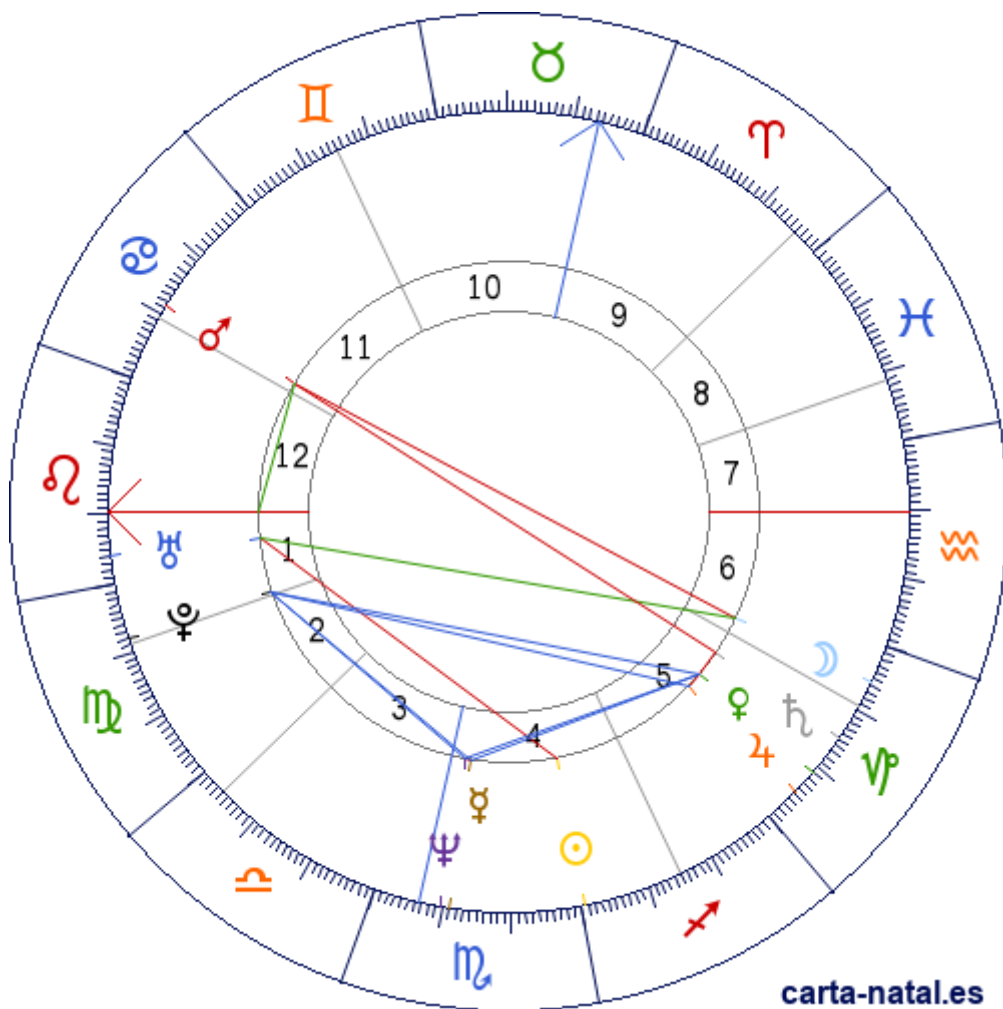

Carta natal

Stéphane Freiss

22/11/1960 23:00:00 (CET)

22/11/1960 22:00:00 UT

48:51:12N 02:20:56E

Tropical/geocéntrico

Carta eclíptica

Casas: Placidus

ARMC: 34°13'53.44536"

carta-natal.es

Generalidades

Casas (Placidus)

C 1 (AC)	♈	19°35'53"
C 2	♉	08°57'58"
C 3	♊	03°57'25"
C 4	♈	06°33'40"
C 5	♌	14°59'40"
C 6	♍	20°44'43"
C 7	♎	19°35'53"
C 8	♏	08°57'58"
C 9	♐	03°57'25"
C 10 (MC)	♑	06°33'40"
C 11	♒	14°59'40"
C 12	♓	20°44'43"

Planetas

☉	♌	00°37'09"	4
☾	♎	24°30'32"	6
☿	♈	10°58'0"	4
♀	♍	09°07'04"	5
♂	♑	18°37'12"R	11 » 12
♃	♍	05°20'04"	5
♅	♍	15°20'12"	5
♁	♏	25°46'26"	1
♆	♈	09°40'08"	4
♇	♉	08°03'16"	1 » 2

Aspectos

☉	90°	♈	4.85° (S)
☾	180°	♌	5.89° (S)
☾	150°	♈	1.27° (A)
☿	60°	♀	1.85° (A)
☿	0°	♃	1.3° (S)
☿	60°	♁	2.91° (S)
♀	0°	♃	3.78° (S)
♀	0°	♅	6.22° (A)
♀	60°	♃	0.55° (A)
♀	120°	♁	1.06° (S)
♂	180°	♅	3.28° (A)
♂	30°	AC	0.98° (S)
♃	120°	♁	2.72° (A)
♃	60°	♁	1.61° (S)