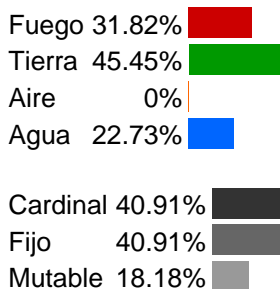

Carta natal

Stéphane Freiss

22/11/1960 23:00:00 (CET)

22/11/1960 22:00:00 UT

48:51:12N 02:20:56E

Tropical/geocéntrico

Carta eclíptica

Casas: Placidus

ARMC: 34°13'53.44536"

carta-natal.es

Generalidades

Casas (Placidus)

C 1 (AC)	♈	19°35'53"
C 2	♉	08°57'58"
C 3	♊	03°57'25"
C 4	♈	06°33'40"
C 5	♌	14°59'40"
C 6	♍	20°44'43"
C 7	♎	19°35'53"
C 8	♏	08°57'58"
C 9	♐	03°57'25"
C 10 (MC)	♑	06°33'40"
C 11	♒	14°59'40"
C 12	♓	20°44'43"

Planetas

☉	♌	00°37'09"	4
☾	♎	24°30'32"	6
☿	♈	10°58'0"	4
♀	♍	09°07'04"	5
♂	♑	18°37'12"R	11 » 12
♃	♍	05°20'04"	5
♅	♍	15°20'12"	5
♁	♏	25°46'26"	1
♆	♈	09°40'08"	4
♇	♉	08°03'16"	1 » 2

Aspectos

☉	90°	♈	4.85° (S)
☾	180°	♌	5.89° (S)
☾	150°	♈	1.27° (A)
☿	60°	♀	1.85° (A)
☿	0°	♃	1.3° (S)
☿	60°	♁	2.91° (S)
♀	0°	♃	3.78° (S)
♀	0°	♅	6.22° (A)
♀	60°	♃	0.55° (A)
♀	120°	♁	1.06° (S)
♂	180°	♅	3.28° (A)
♂	30°	AC	0.98° (S)
♃	120°	♁	2.72° (A)
♃	60°	♁	1.61° (S)