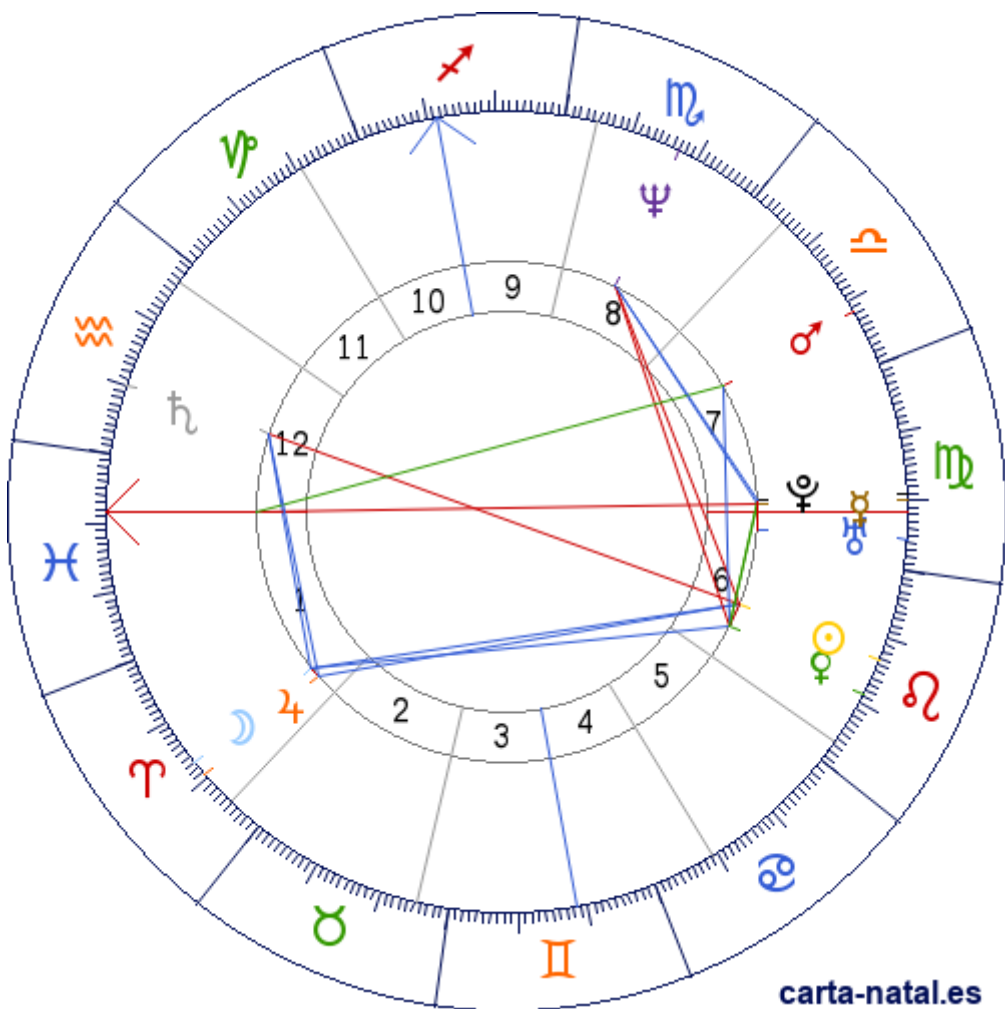

Carta natal

Whitney Houston

09/08/1963 20:55:00 (EDT)

10/08/1963 00:55:00 UT

40:44:08N 74:10:21W

Tropical/geocéntrico

Carta eclíptica

Casas: Placidus

ARMC: 257°22'7.7358"

carta-natal.es

Generalidades

Casas (Placidus)

C 1 (AC)	♈	08°24'40"
C 2	♉	24°46'36"
C 3	♊	25°30'13"
C 4	♋	18°22'55"
C 5	♌	09°21'19"
C 6	♍	03°16'47"
C 7	♎	08°24'40"
C 8	♏	24°46'36"
C 9	♐	25°30'13"
C 10 (MC)	♑	18°22'55"
C 11	♒	09°21'19"
C 12	♓	03°16'47"

Planetas

♁	♍	16°41'49"	6
☾	♋	17°05'19"	1
☿	♎	10°15'13"	7
♀	♍	11°12'11"	6
♂	♎	08°29'55"	7
♃	♋	19°28'56" <u>E</u>	1
♆	♓	19°59'54" <u>R</u>	12
♇	♎	04°26'47"	6 » 7
♄	♏	12°57'06"	8
♅	♎	11°00'55"	7

Aspectos

♁	120°	☾	0.39° (S)
♁	0°	♀	5.49° (A)
♁	120°	♃	2.79° (A)
♁	180°	♆	3.3° (A)
♁	90°	♄	3.75° (S)
☾	120°	♀	5.89° (S)
☾	0°	♃	2.39° (A)
☾	60°	♆	2.91° (A)
♀	30°	♀	0.95° (A)
♀	0°	♇	5.81° (S)
♀	60°	♄	2.7° (A)
♀	0°	♅	0.76° (A)
♀	180°	AC	1.84° (A)
♀	60°	♂	2.7° (S)
♀	90°	♄	1.75° (A)

♀	30°	♀	0.19° (S)
♂	150°	AC	0.09° (A)
♄	60°	♃	0.52° (A)
♅	0°	♀	6.57° (A)
♆	60°	♀	1.94° (A)