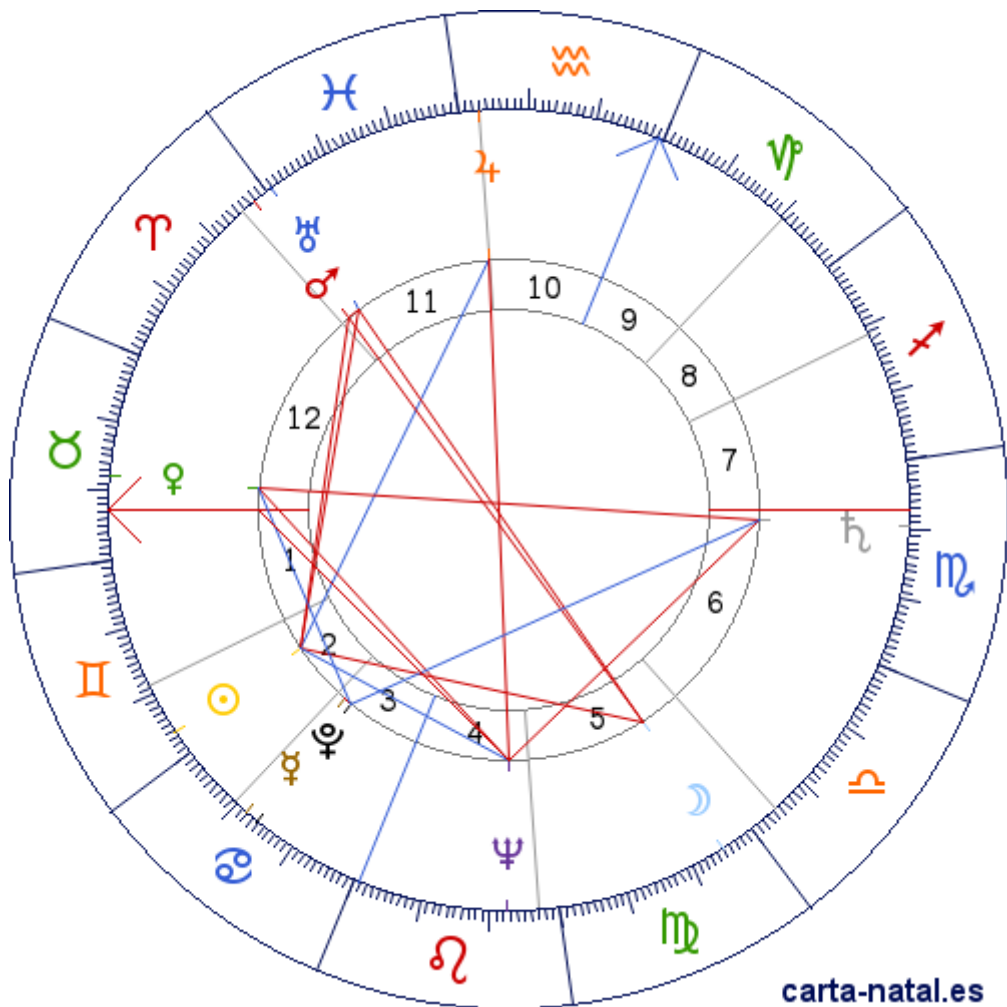

Carta natal

Allan Rex Sandage

18/06/1926 03:35:00 (CDT)

18/06/1926 08:35:00 UT

41:39:40N 91:31:49W

Tropical/geocéntrico

Carta eclíptica

Casas: Placidus

ARMC: 303°02'52.46988"

carta-natal.es

Generalidades

Fuego 13.64% ■

Tierra 36.36% ■

Aire 27.27% ■

Agua 22.73% ■

Cardinal 22.73% ■

♁ 90° ♄ 2.13° (S)

♁ 120° ♀ 6.64° (A)