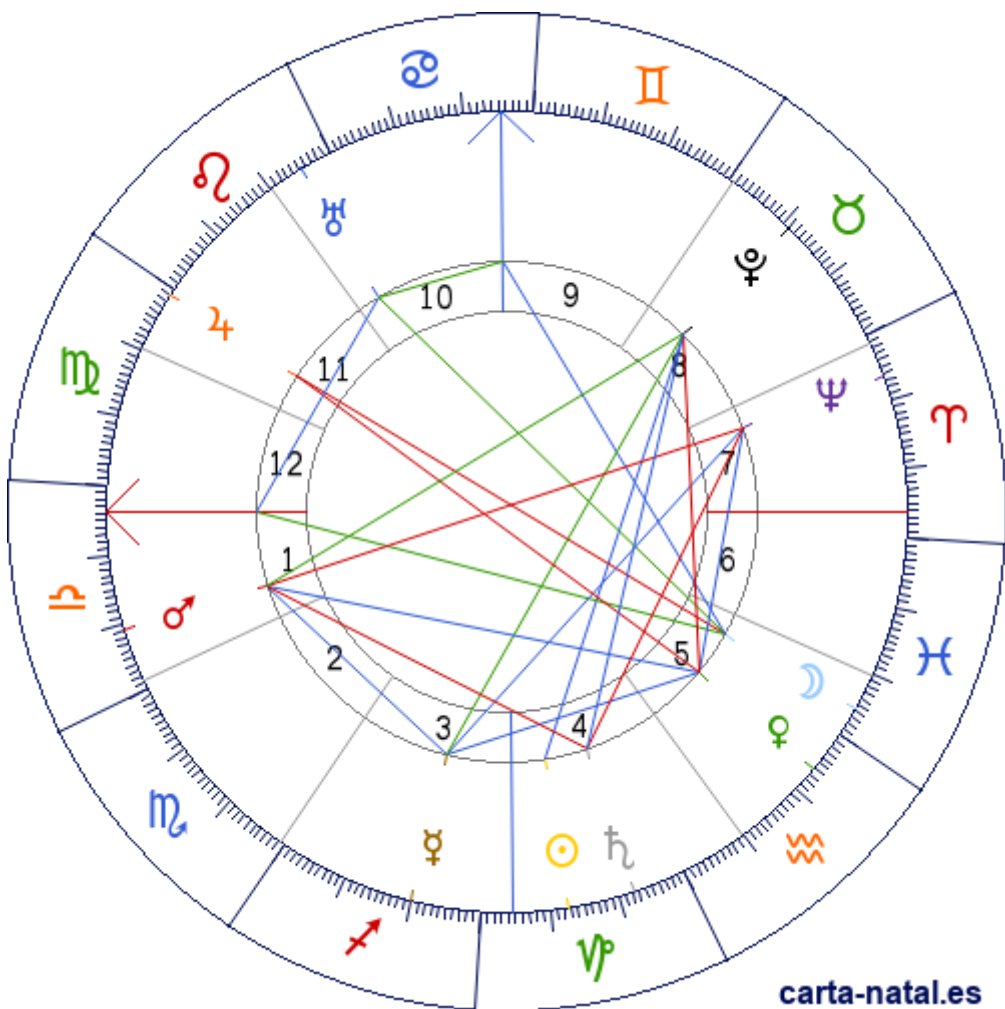

**Carta natal**

**Santa Teresa de Lisieux**

02/01/1873 23:30:00 (LMT)

02/01/1873 23:29:40 UT

48:26:00N 00:05:00E

Tropical/geocéntrico

Carta eclíptica

Casas: Placidus

ARMC: 95°09'44.60472"

Generalidades

Fuego 18.18%

Tierra 27.27%

Aire 31.82%

Agua 22.73%

Cardinal 54.55%

Fijo 18.18%

Mutable 27.27%

**Casas (Placidus)**

C 1 (AC) ☉ 03°46'42"

C 2 ☉ 28°43'49"

C 3 ♍ 29°17'31"

C 4 ♋ 04°44'16"

C 5 ♎ 09°47'43"

C 6 ♊ 09°38'57"

♀ ♋ 19°00'41"R 8

**Aspectos**

☉ 120° ♀ 6.28° (A)

☾ 180° ♃ 3.4° (S)

☾ 150° ♁ 0.29° (A)

☾ 150° AC 0.64° (A)

☾ 120° MC 0.32° (S)

♀ 60° ♀ 3.93° (S)