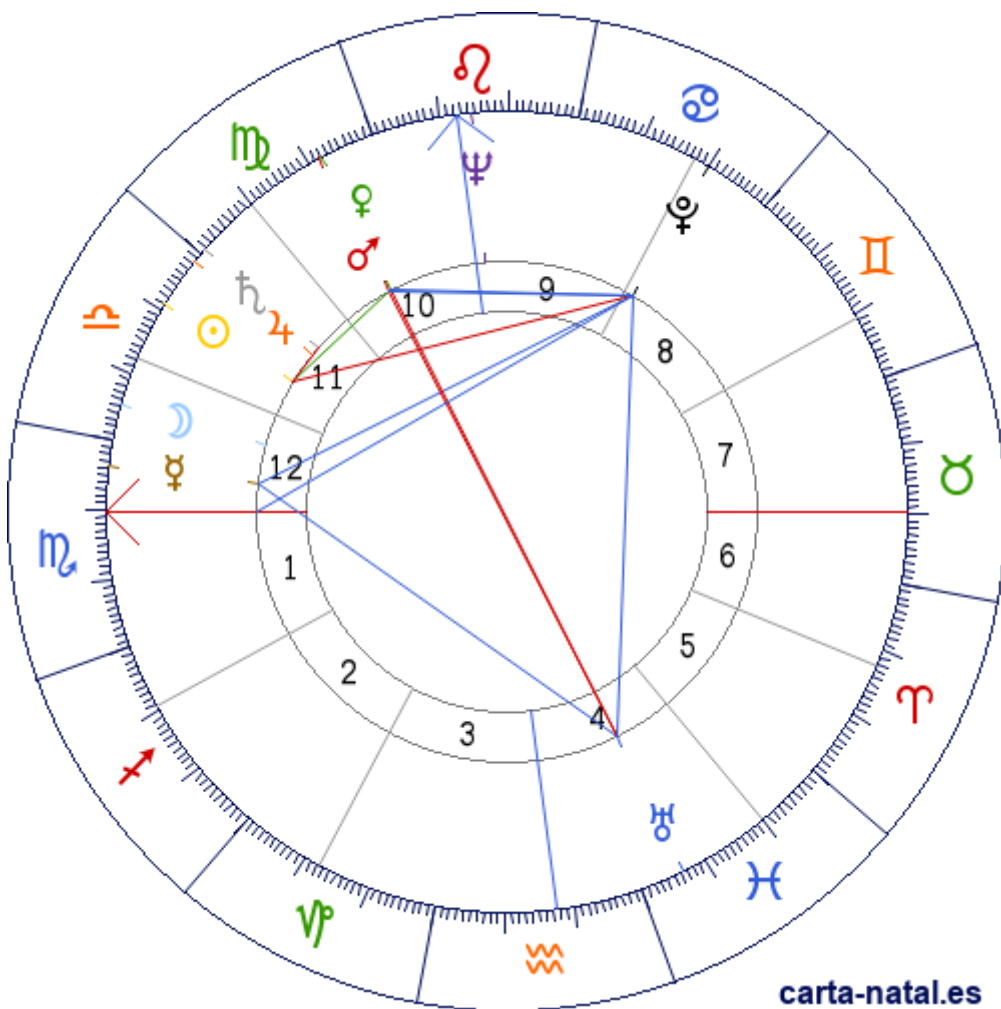

Carta natal

Albert Scott Crossfield

02/10/1921 08:45:00 (PST)

02/10/1921 16:45:00 UT

37:52:18N 122:16:22W

Tropical/geocéntrico

Carta eclíptica

Casas: Placidus

ARMC: 139°49'57.95076"

carta-natal.es

Generalidades

Fuego 13.64%

Tierra 22.73%

Aire 31.82%

Agua 31.82%

Cardinal 36.36%

Planetas

☉	♌	08°56'23"	11
☾	♋	24°46'30"	12
♀	♋	03°40'37"	12
♀	♌	07°54'26"	10
♂	♌	08°17'54"	10
♃	♏	01°27'17"	11
♅	♌	29°23'01"	11
♁	♏	06°27'54" ^R	4
♄	♌	15°21'58"	9 » 10
♁	♏	10°03'02"	8 » 9

Aspectos

☉	30°	♂	0.64° (S)
☉	0°	♃	7.48° (S)
☉	90°	♀	1.11° (A)
♀	120°	♁	2.79° (A)
♀	120°	♀	6.37° (A)
♀	0°	♂	0.39° (A)
♀	180°	♁	1.44° (S)
♀	60°	♀	2.14° (A)
♂	180°	♁	1.83° (S)
♂	60°	♀	1.75° (A)
♃	0°	♅	2.07° (S)
♁	120°	♀	3.59° (S)
♀	120°	AC	0.25° (S)