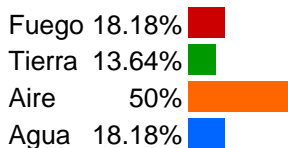

Generalidades

Casas (Placidus)

C 1 (AC)	♌	22°19'39"
C 2	♍	12°08'29"
C 3	♎	01°40'27"
C 4	♎	24°50'46"
C 5	♏	26°22'19"
C 6	♐	09°14'29"
C 7	♑	22°19'39"
C 8	♒	12°08'29"
C 9	♓	01°40'27"
C 10 (MC)	♓	24°50'46"
C 11	♈	26°22'19"
C 12	♉	09°14'29"

Planetas

☉	♋	26°35'50"	2
☽	♋	13°58'48"	12
♃	♋	14°34'56"	3
♀	♋	10°59'13"	12
♁	♏	03°27'51"	4
♄	♑	20°19'56"<u>R</u>	6 » 7
♅	♐	24°01'38"	5
♆	♍	01°17'27"	1
♇	♈	10°35'01"<u>R</u>	11
♈	♉	14°06'40"	12

Aspectos

☉	90°	♏	2.57° (S)
☽	60°	♀	0.6° (A)
☽	0°	♀	2.99° (S)
☽	180°	♄	6.35° (A)
☽	60°	♃	3.4° (S)
☽	30°	♁	0.13° (A)
♀	60°	♀	3.6° (S)
♀	120°	♄	5.75° (A)
♀	120°	♃	4° (S)
♀	90°	♁	0.47° (S)
♀	60°	♃	0.4° (S)
♁	60°	♃	2.17° (S)
♄	60°	♏	3.69° (S)
♄	180°	AC	2° (S)
♏	120°	MC	0.82° (S)