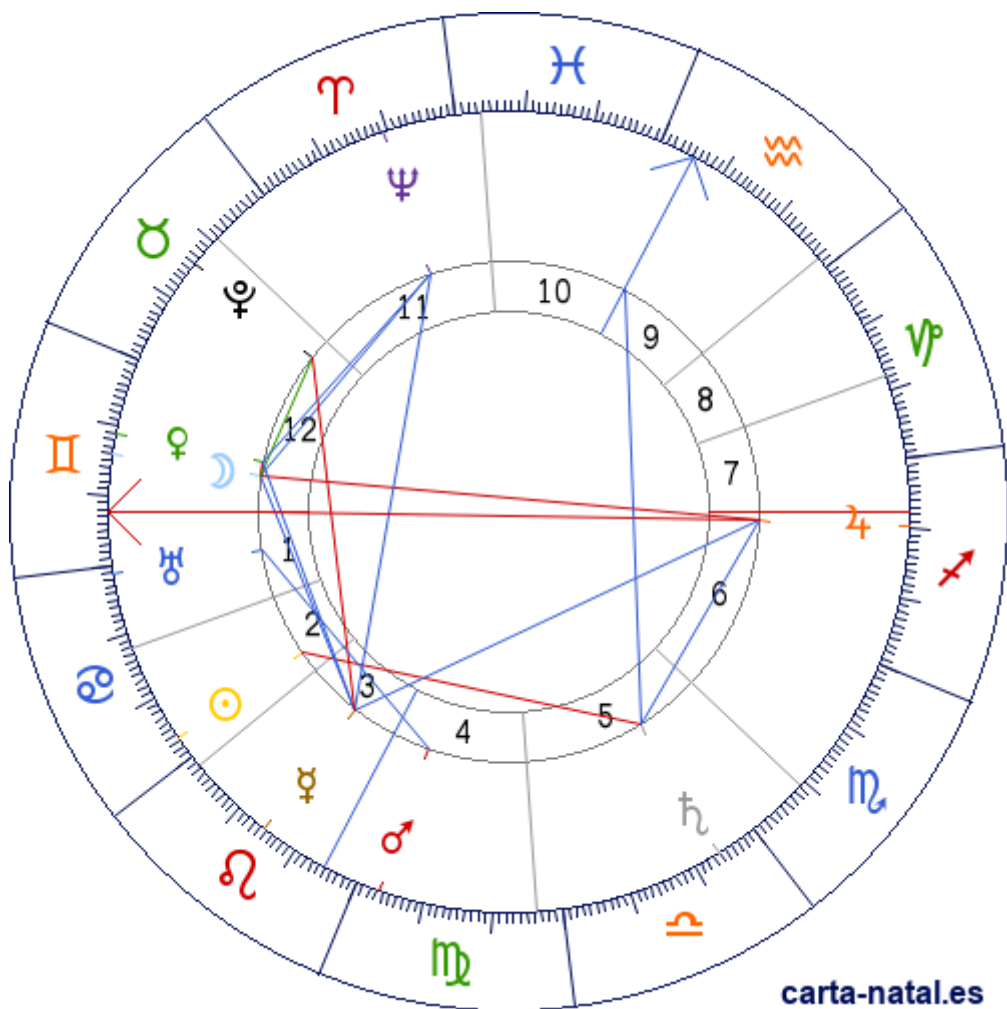

**Carta natal**

**Charles Horace Mayo**

19/07/1865 02:00:00 (LMT)

19/07/1865 08:09:53 UT

44:01:18N 92:28:12W

Tropical/geocéntrico

Carta eclíptica

Casas: Placidus

ARMC: 327°08'10.1454"

carta-natal.es

Generalidades

**Casas (Placidus)**

C 1 (AC)	♌	22°19'39"
C 2	♍	12°08'29"
C 3	♎	01°40'27"
C 4	♎	24°50'46"
C 5	♏	26°22'19"
C 6	♐	09°14'29"
C 7	♑	22°19'39"
C 8	♒	12°08'29"
C 9	♓	01°40'27"
C 10 (MC)	♓	24°50'46"
C 11	♈	26°22'19"
C 12	♉	09°14'29"

**Planetas**

☉	♋	26°35'50"	2
☽	♋	13°58'48"	12
♃	♋	14°34'56"	3
♀	♋	10°59'13"	12
♁	♏	03°27'51"	4
♄	♑	20°19'56" <u>R</u>	6 » 7
♅	♐	24°01'38"	5
♆	♍	01°17'27"	1
♇	♈	10°35'01" <u>R</u>	11
♈	♉	14°06'40"	12

**Aspectos**

☉	90°	♏	2.57° (S)
☽	60°	♀	0.6° (A)
☽	0°	♀	2.99° (S)
☽	180°	♄	6.35° (A)
☽	60°	♃	3.4° (S)
☽	30°	♁	0.13° (A)
♀	60°	♀	3.6° (S)
♀	120°	♄	5.75° (A)
♀	120°	♃	4° (S)
♀	90°	♁	0.47° (S)
♀	60°	♃	0.4° (S)
♁	60°	♃	2.17° (S)
♄	60°	♏	3.69° (S)
♄	180°	AC	2° (S)
♏	120°	MC	0.82° (S)