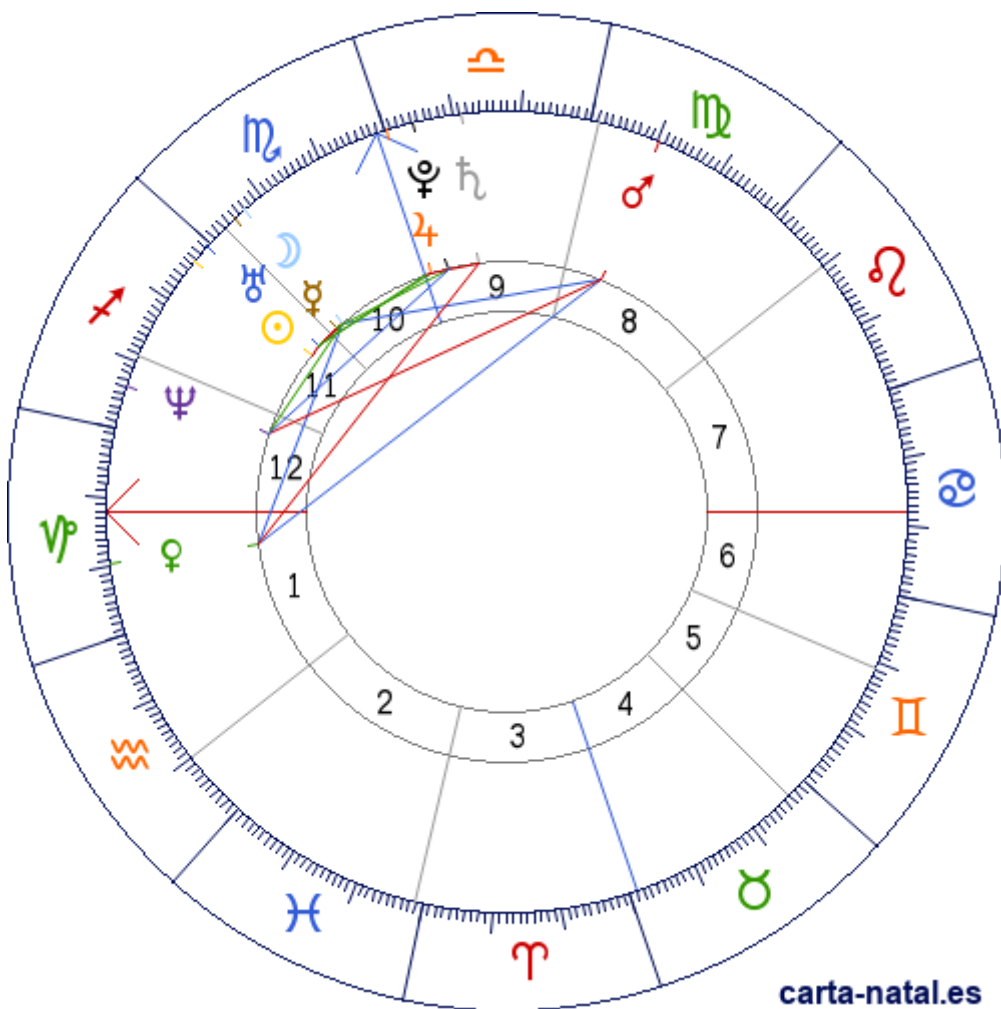

Carta natal

Jenna Bush

25/11/1981 10:05:00 (CST)

25/11/1981 16:05:00 UT

32:46:59N 96:48:24W

Tropical/geocéntrico

Carta eclíptica

Casas: Placidus

ARMC: 208°57'9.30312"

Generalidades

Fuego 22.73%

Tierra 31.82%

Aire 13.64%

Agua 31.82%

Cardinal 36.36%

Fijo 31.82%

♁ ♏ 25°44'51" 9

Aspectos

☉ 0° ♁ 2.74° (S)

☾ 0° ♀ 1.83° (A)

☾ 60° ♀ 3.6° (S)

☾ 60° ♂ 3.27° (S)

☾ 0° ♁ 7.45° (A)

☾ 30° ♄ 0.67° (A)