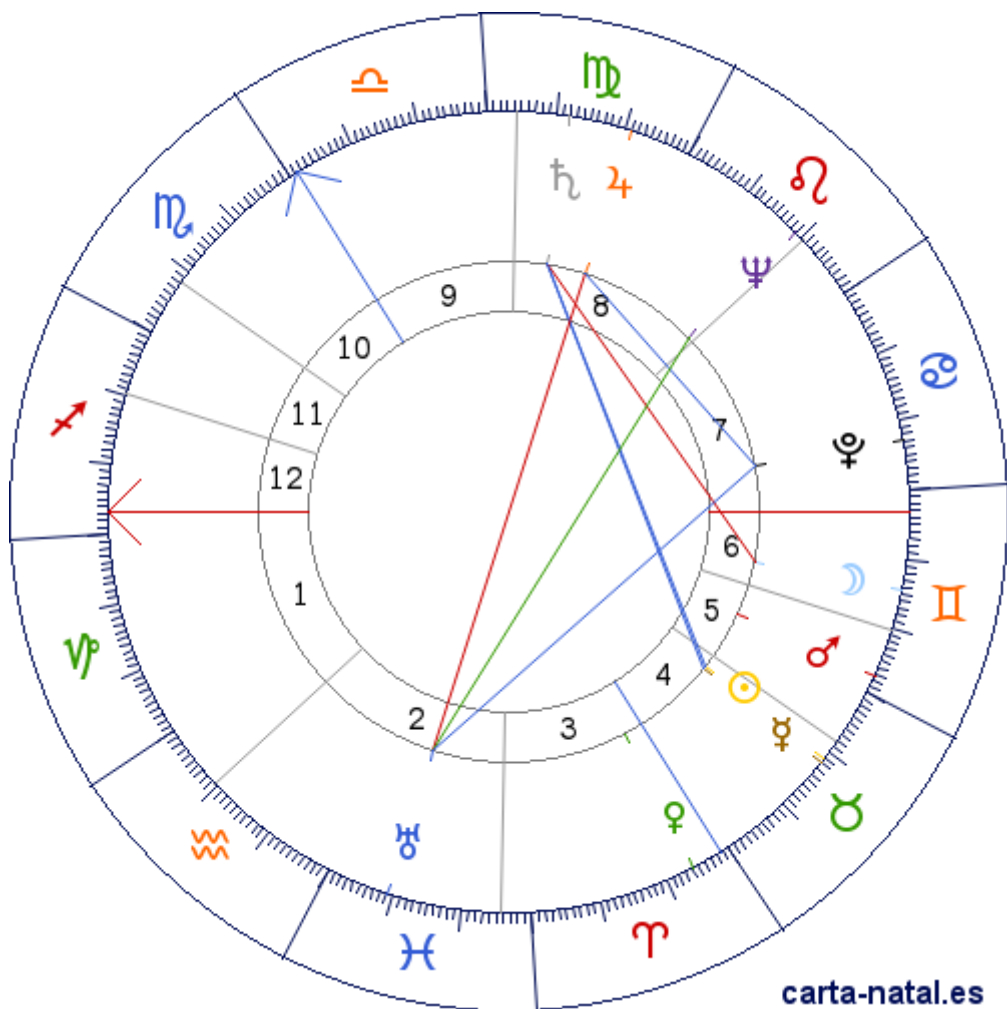

Carta natal

Sophie Scholl

09/05/1921 23:00:00 (CET)

09/05/1921 22:00:00 UT

49:17:18N 09:33:46E

Tropical/geocéntrico

Carta eclíptica

Casas: Placidus

ARMC: 206°43'47.24076"

carta-natal.es

Generalidades

Fuego 27.27%

Tierra 31.82%

Aire 31.82%

Agua 9.09%

Cardinal 22.73%

♇ ♏ 11°02'55" 8

♁ ♒ 07°15'27" 7

Aspectos

☉ 0° ♀ 0.68° (A)

☉ 120° ♃ 0.63° (S)

☾ 90° ♃ 2.61° (A)

♀ 120° ♃ 0.05° (A)

♃ 180° ♆ 0.18° (S)