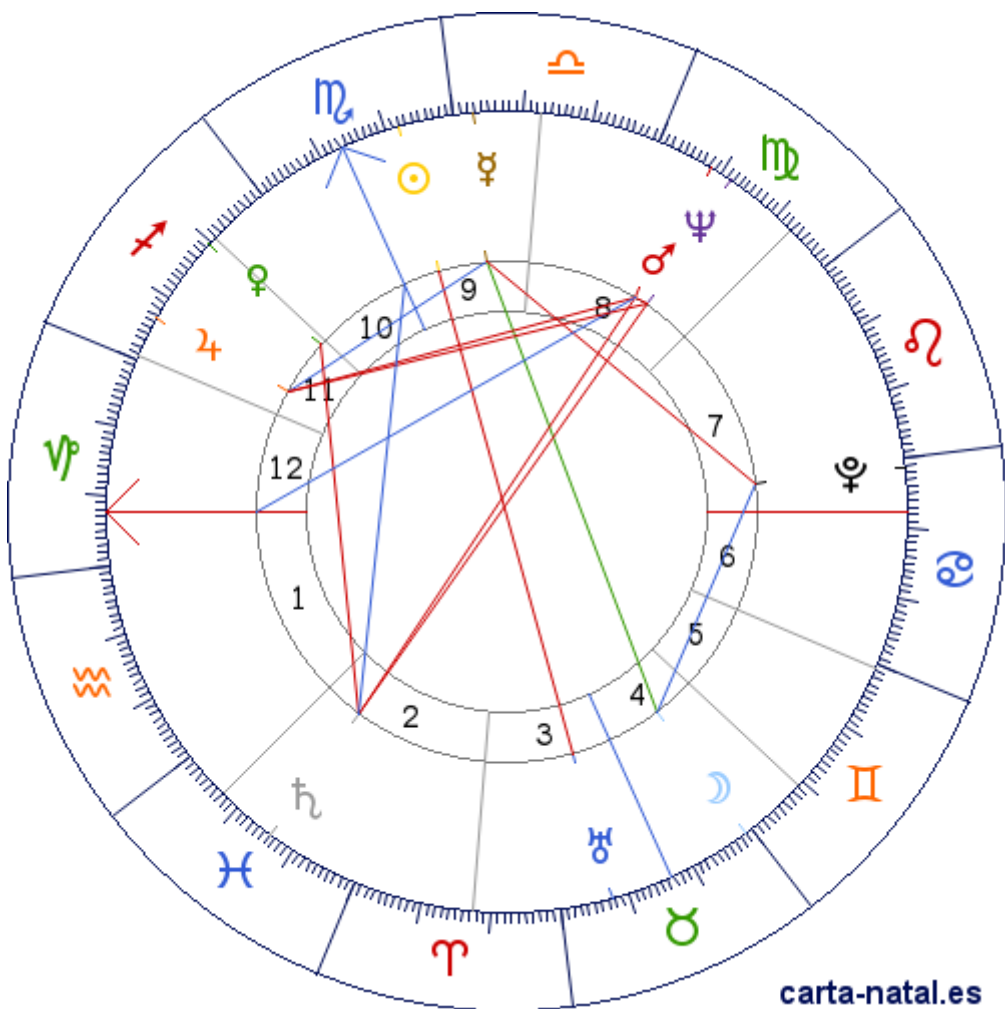

Carta natal

Michael Landon

31/10/1936 12:12:00 (EST)

31/10/1936 17:12:00 UT

40:41:29N 73:48:20W

Tropical/geocéntrico

Carta eclíptica

Casas: Placidus

ARMC: 224°00'59.87808"

carta-natal.es

Generalidades

Casas (Placidus)

C 1 (AC)	♍	22°19'38"
C 2	♉	07°09'02"
C 3	♈	17°20'12"
C 4	♊	16°29'05"
C 5	♋	09°00'45"
C 6	♌	29°28'01"
C 7	♍	22°19'38"
C 8	♎	07°09'02"
C 9	♏	17°20'12"
C 10 (MC)	♏	16°29'05"
C 11	♐	09°00'45"
C 12	♐	29°28'01"

Planetas

☉	♏	08°06'25"	9
☾	♋	28°59'11"	4
♀	♏	27°07'43"	9
♀	♐	10°24'48"	11
♂	♎	21°37'13"	8
♃	♐	23°23'10"	11
♅	♉	16°05'00" <u>R</u>	2
♁	♋	07°33'41" <u>R</u>	3
♃	♎	18°15'50"	8
♁	♍	28°45'42" <u>E</u>	7

Aspectos

☉	180°	♁	0.55° (S)
☾	150°	♀	1.86° (S)
☾	60°	♁	0.22° (S)
♀	60°	♃	3.74° (S)
♀	90°	♁	1.63° (A)
♀	90°	♅	5.67° (A)
♂	90°	♃	1.77° (A)
♂	180°	♅	5.54° (S)
♂	0°	♃	3.36° (S)
♂	120°	AC	0.71° (S)
♃	90°	♃	5.12° (S)
♅	180°	♃	2.18° (S)
♅	120°	MC	0.4° (S)