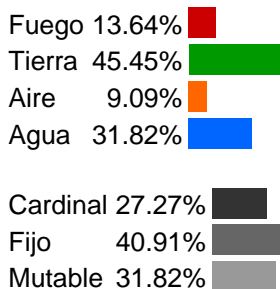

Carta natal

Michael Landon

31/10/1936 12:12:00 (EST)

31/10/1936 17:12:00 UT

40:41:29N 73:48:20W

Tropical/geocéntrico

Carta eclíptica

Casas: Placidus

ARMC: 224°00'59.87808"

carta-natal.es

Generalidades

Casas (Placidus)

C 1 (AC)	♍	22°19'38"
C 2	♉	07°09'02"
C 3	♈	17°20'12"
C 4	♊	16°29'05"
C 5	♋	09°00'45"
C 6	♌	29°28'01"
C 7	♍	22°19'38"
C 8	♎	07°09'02"
C 9	♏	17°20'12"
C 10 (MC)	♏	16°29'05"
C 11	♐	09°00'45"
C 12	♐	29°28'01"