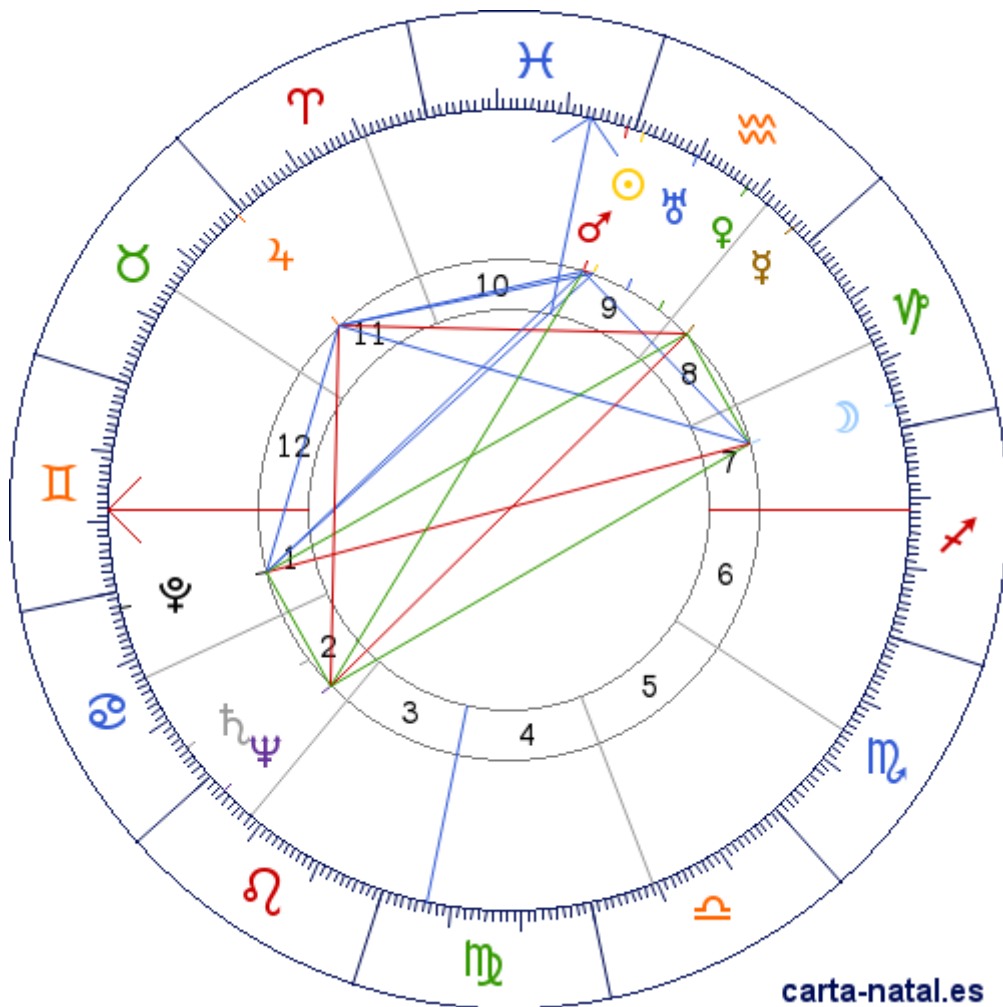

Carta natal

Guillermo González Camarena

17/02/1917 13:00:00 (LMT)
17/02/1917 19:36:36 UT

20:40:00N 103:20:00W

Tropical/geocéntrico
Carta eclíptica
Casas: Placidus

ARMC: 338°01'12.53028"

carta-natal.es

Generalidades

Casas (Placidus)

C 1 (AC)	♈	18°13'41"
C 2	♉	12°59'00"
C 3	♊	07°59'15"
C 4	♋	06°15'09"
C 5	♌	09°13'55"
C 6	♍	14°41'41"
C 7	♎	18°13'41"
C 8	♏	12°59'00"
C 9	♐	07°59'15"
C 10 (MC)	♈	06°15'09"
C 11	♉	09°13'55"
C 12	♊	14°41'41"

Planetas

☉	♈	28°35'36"	9
☾	♉	03°42'36"	7
☿	♊	03°07'07"	8
♀	♊	11°38'0"	9
♂	♈	00°59'25"	9
♃	♊	00°50'15"	11
♅	♉	24°48'56"R	2
♁	♈	20°12'27"	9
♆	♊	02°49'55"R	2
♇	♉	02°28'14"R	1

Aspectos

☉	0°	♂	2.4° (A)
☉	60°	♃	2.24° (A)
☉	120°	♀	3.88° (A)
☾	30°	♀	0.59° (S)
☾	60°	♂	2.72° (S)
☾	120°	♃	2.87° (S)
☾	150°	♆	0.88° (S)
☾	180°	♀	1.24° (S)
♀	90°	♃	2.28° (S)
♀	180°	♆	0.29° (S)
♀	150°	♀	0.65° (S)
♂	60°	♃	0.15° (S)
♂	150°	♆	1.84° (A)
♂	120°	♀	1.48° (A)
♃	90°	♆	1.99° (A)