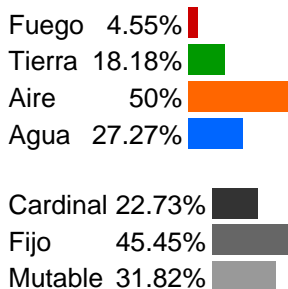

Carta natal

Guillermo González Camarena

17/02/1917 13:00:00 (LMT)
17/02/1917 19:36:36 UT

20:40:00N 103:20:00W

Tropical/geocéntrico
Carta eclíptica
Casas: Placidus

ARMC: 338°01'12.53028"

carta-natal.es

Generalidades

Casas (Placidus)

C 1 (AC)	♈	18°13'41"
C 2	♉	12°59'00"
C 3	♊	07°59'15"
C 4	♋	06°15'09"
C 5	♌	09°13'55"
C 6	♍	14°41'41"
C 7	♎	18°13'41"
C 8	♏	12°59'00"
C 9	♐	07°59'15"
C 10 (MC)	♈	06°15'09"
C 11	♉	09°13'55"
C 12	♊	14°41'41"