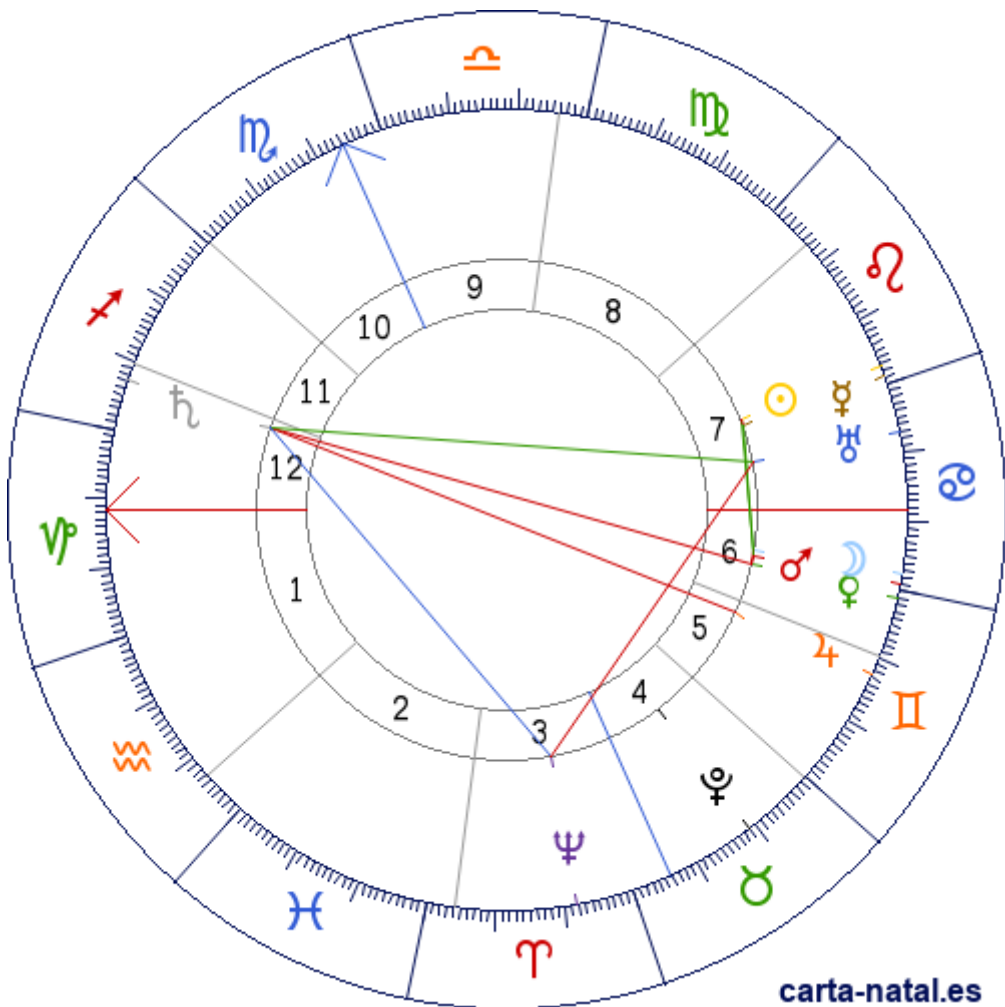

Carta natal

Maxfield Parrish

25/07/1870 18:00:00 (LMT)
25/07/1870 23:00:39 UT

39:57:08N 75:09:50W

Tropical/geocéntrico
Carta eclíptica
Casas: Placidus

ARMC: 213°26'36.5172"

carta-natal.es

Generalidades

Casas (Placidus)

C 1 (AC)	♍	11°39'26"
C 2	♎	23°11'25"
C 3	♏	04°16'10"
C 4	♐	05°45'08"
C 5	♑	29°41'26"
C 6	♒	20°20'12"
C 7	♓	11°39'26"
C 8	♈	23°11'25"
C 9	♉	04°16'10"
C 10 (MC)	♊	05°45'08"
C 11	♋	29°41'26"
C 12	♌	20°20'12"

Planetas

☉	♋	02°43'0"	7
☾	♊	02°30'12"	6
☿	♋	01°15'24"	7
♀	♋	29°01'18"	6
♂	♊	00°53'18"	6
♃	♈	17°20'09"	5 » 6
♅	♊	22°42'12" <u>R</u>	12
♆	♊	22°54'40"	7
♇	♏	21°49'50" <u>E</u>	3
♁	♏	18°50'16"	4

Aspectos

☉	30°	☾	0.21° (A)
☉	0°	♀	1.46° (A)
☾	0°	♀	3.48° (S)
☾	0°	♂	1.61° (S)
♀	30°	♂	0.37° (S)
♀	0°	♂	1.87° (A)
♀	180°	♃	6.32° (S)
♃	180°	♅	5.37° (A)
♅	150°	♆	0.21° (S)
♅	120°	♇	0.87° (A)
♆	90°	♇	1.08° (S)