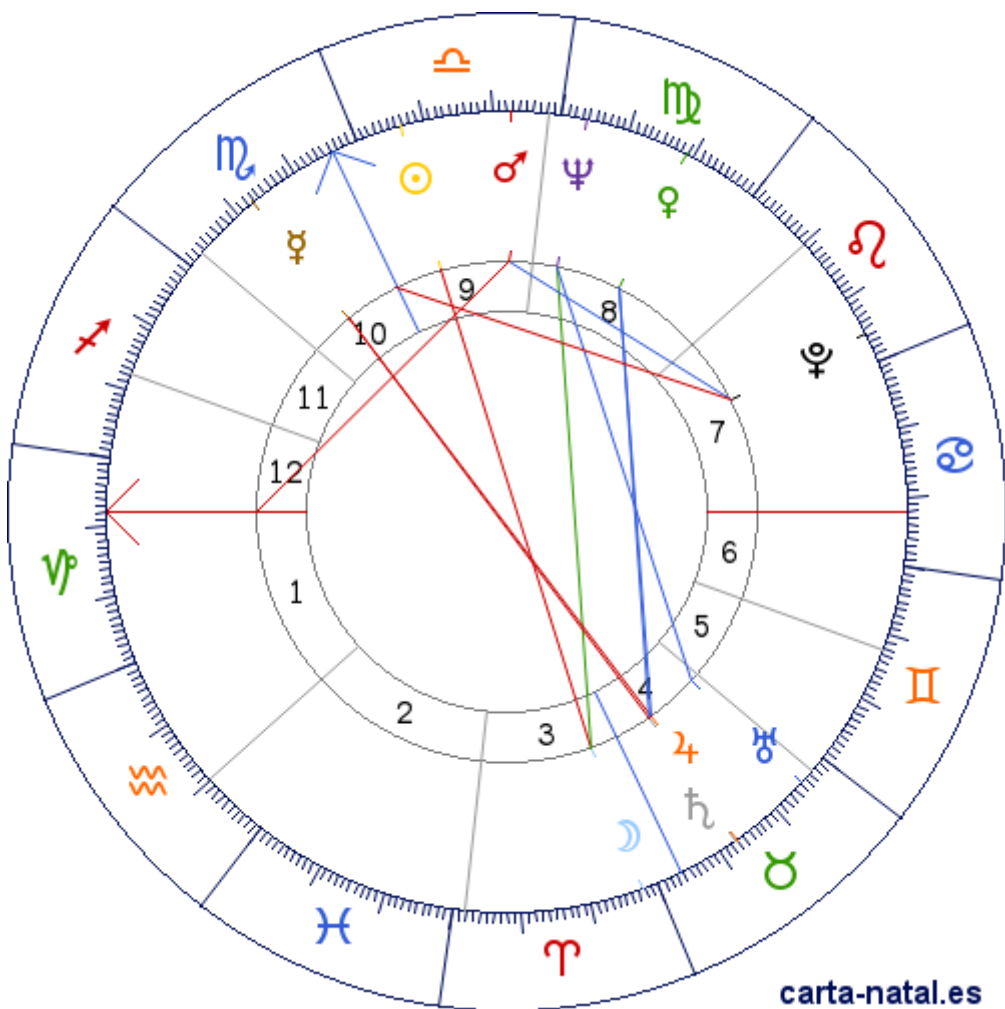

Carta natal

Dave DeBusschere

16/10/1940 12:58:00 (EST)

16/10/1940 17:58:00 UT

42:19:53N 83:02:45W

Tropical/geocéntrico

Carta eclíptica

Casas: Placidus

ARMC: 211°33'2.23164"

carta-natal.es

Generalidades

Casas (Placidus)

C 1 (AC)	♍	07°51'33"
C 2	♎	19°47'54"
C 3	♏	01°56'47"
C 4	♐	03°47'35"
C 5	♑	27°30'49"
C 6	♒	17°34'15"
C 7	♓	07°51'33"
C 8	♈	19°47'54"
C 9	♉	01°56'47"
C 10 (MC)	♊	03°47'35"
C 11	♋	27°30'49"
C 12	♌	17°34'15"

Planetas

☉	♋	23°13'09"	9
☾	♌	27°36'21"	3
♀	♌	17°15'02"	10
♀	♌	11°14'49"	8
♂	♋	07°11'44"	9
♃	♋	12°53'24" <u>R</u>	4
♄	♋	12°43'17" <u>R</u>	4
♅	♋	25°19'53" <u>R</u>	4 » 5
♆	♌	26°16'23"	8
♇	♋	04°15'28"	7

Aspectos

☉	180°	☾	4.39° (S)
☾	150°	♃	1.33° (S)
♀	180°	♃	4.36° (S)
♀	180°	♄	4.53° (S)
♀	120°	♃	1.64° (A)
♀	120°	♄	1.47° (A)
♂	60°	♅	2.94° (S)
♂	90°	AC	0.66° (S)
♃	0°	♄	0.17° (A)
♅	120°	♆	0.94° (S)
♅	90°	MC	0.46° (A)