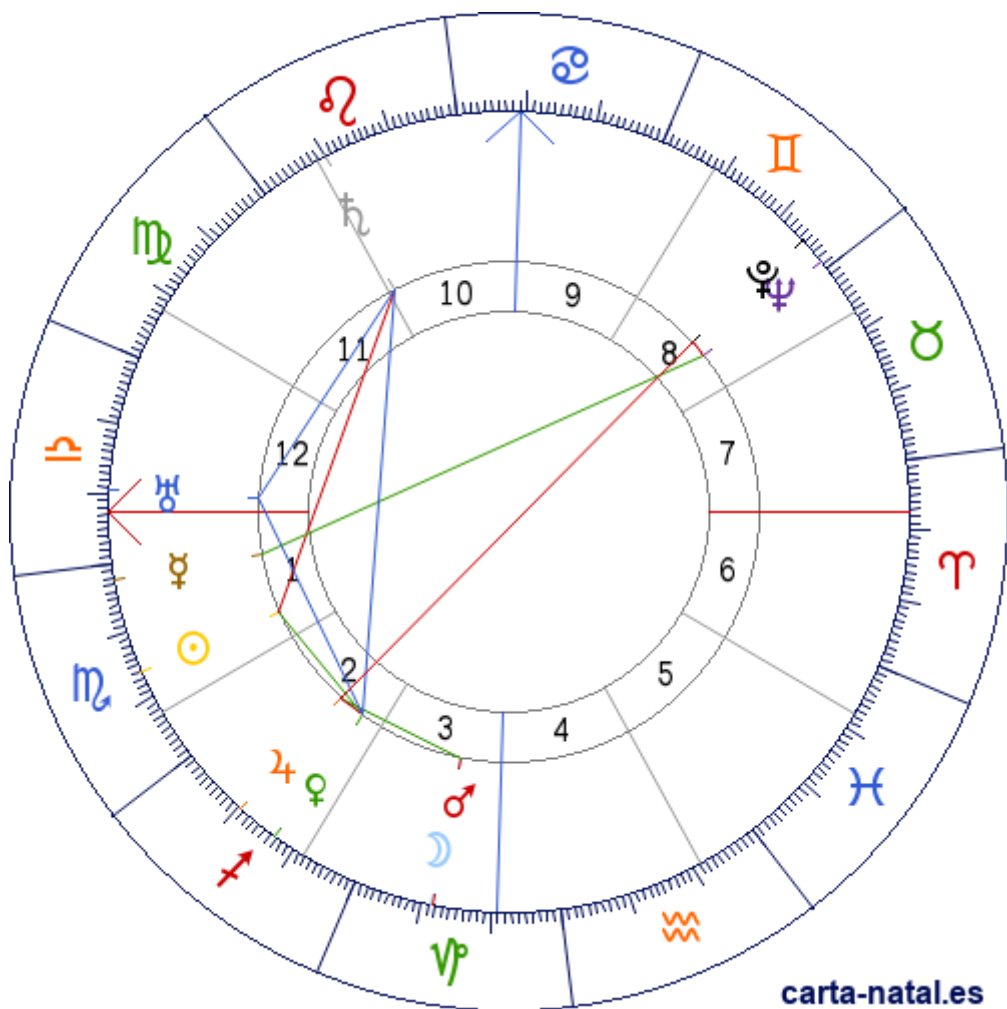

Carta natal

Chandrasejara Venkata Raman

08/11/1888 04:20:00 (LMT)

07/11/1888 23:05:16 UT

10:49:00N 78:41:00E

Tropical/geocéntrico

Carta eclíptica

Casas: Placidus

ARMC: 112°34'18.10632"

carta-natal.es

Generalidades

Fuego 18.18%

Tierra 22.73%

Aire 27.27%

Agua 31.82%

Cardinal 50%

♆ ♉ 01°19'24"R 8

♇ ♉ 05°19'43"R 8

Aspectos

☉ 30° ♀ 0.85° (S)

☉ 90° ♄ 3.86° (A)

☽ 0° ♂ 0.2° (A)

☽ 30° ♃ 0.91° (S)

♀ 150° ♀ 0.98° (A)