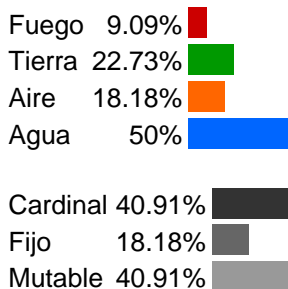

Carta natal

Tenzin Gyatso

06/07/1935 04:38:00 (LMT)

05/07/1935 21:50:32 UT

36:22:41N 101:51:57E

Tropical/geocéntrico

Carta eclíptica

Casas: Placidus

ARMC: 352°27'32.73588"

carta-natal.es

Generalidades

Casas (Placidus)

| | | |
|-----------|---|-----------|
| C 1 (AC) | ♌ | 09°53'05" |
| C 2 | ♍ | 00°37'57" |
| C 3 | ♍ | 23°34'19" |
| C 4 | ♎ | 21°47'21" |
| C 5 | ♏ | 26°59'50" |
| C 6 | ♐ | 05°27'31" |
| C 7 | ♑ | 09°53'05" |
| C 8 | ♒ | 00°37'57" |
| C 9 | ♒ | 23°34'19" |
| C 10 (MC) | ♈ | 21°47'21" |
| C 11 | ♉ | 26°59'50" |
| C 12 | ♊ | 05°27'31" |