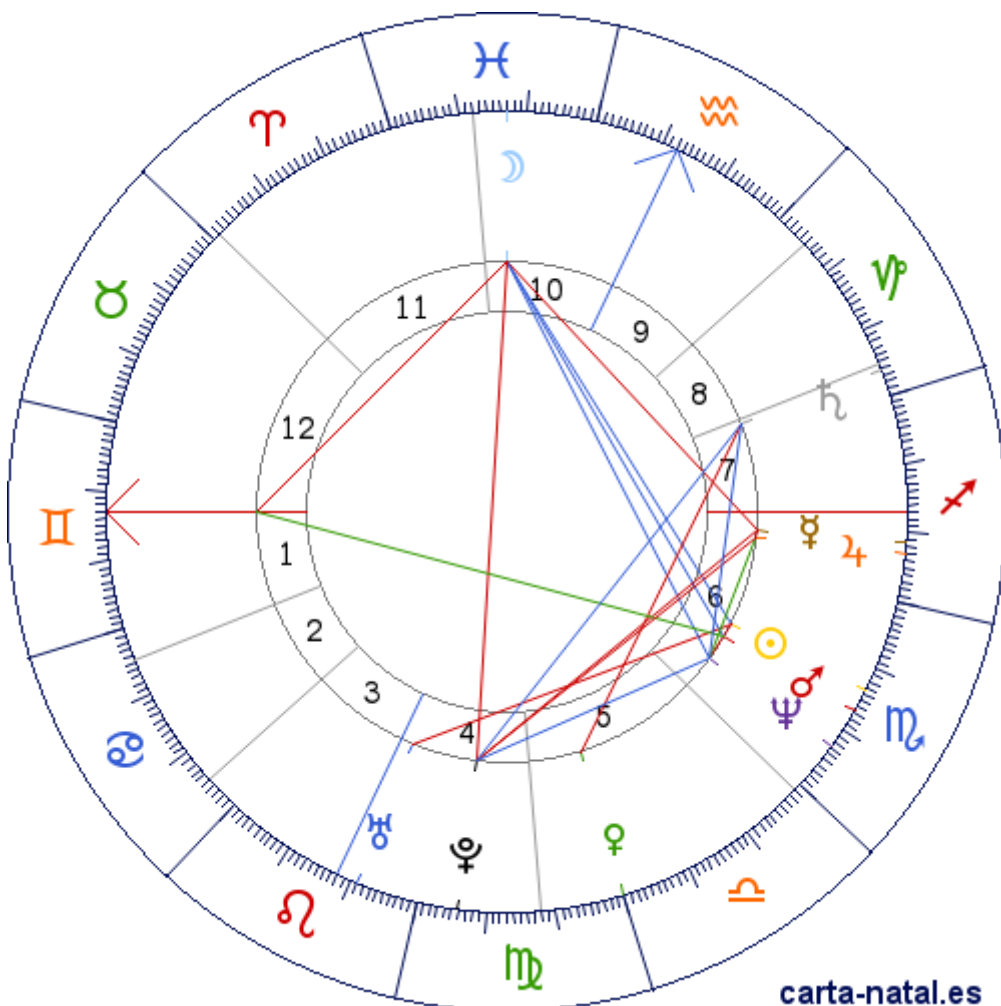

**Carta natal**

**Sito Pons**

09/11/1959 19:00:00 (CET)

09/11/1959 18:00:00 UT

41:23:20N 02:09:32E

Tropical/geocéntrico

Carta eclíptica

Casas: Placidus

ARMC: 320°19'6.84876"

**Generalidades**

**Casas (Placidus)**

C 1 (AC)	♈	13°00'15"
C 2	♉	04°48'01"
C 3	♊	25°00'49"
C 4	♋	17°52'36"
C 5	♌	17°56'41"
C 6	♍	29°01'02"
C 7	♎	13°00'15"
C 8	♏	04°48'01"
C 9	♐	25°00'49"
C 10 (MC)	♑	17°52'36"
C 11	♒	17°56'41"
C 12	♓	29°01'02"

**Planetas**

☉	♎	16°35'19"	6
☾	♈	13°07'57"	10
☿	♈	08°39'48"	6
♀	♌	29°59'34"	5
♂	♎	13°12'49"	6
♃	♈	07°05'17"	6
♄	♏	03°44'12"	7 » 8
♅	♏	20°56'06"	4
♆	♎	07°03'50"	6
♇	♌	05°56'51"	4

**Aspectos**

☉	120°	☾	3.46° (A)
☉	0°	♂	3.38° (S)
☉	90°	♁	4.35° (A)
☾	90°	♀	4.47° (S)
☾	120°	♂	0.08° (A)
☾	120°	♃	6.07° (S)
☾	180°	♀	7.19° (S)
☾	90°	AC	0.13° (A)
♀	0°	♃	1.58° (S)
♀	90°	♀	2.72° (S)
♀	90°	♄	3.74° (A)
♂	0°	♃	6.15° (S)
♂	150°	AC	0.21° (A)
♃	30°	♃	0.02° (S)
♃	90°	♀	1.14° (S)

♄	60°	♄	3.33° (A)
♄	120°	♁	2.21° (A)
♄	60°	♁	1.12° (S)