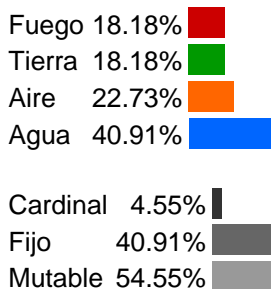

**Carta natal**

**Sito Pons**

09/11/1959 19:00:00 (CET)

09/11/1959 18:00:00 UT

41:23:20N 02:09:32E

Tropical/geocéntrico

Carta eclíptica

Casas: Placidus

ARMC: 320°19'6.84876"

**Generalidades**

**Casas (Placidus)**

C 1 (AC)	♈	13°00'15"
C 2	♉	04°48'01"
C 3	♊	25°00'49"
C 4	♋	17°52'36"
C 5	♌	17°56'41"
C 6	♍	29°01'02"
C 7	♎	13°00'15"
C 8	♏	04°48'01"
C 9	♐	25°00'49"
C 10 (MC)	♑	17°52'36"
C 11	♒	17°56'41"
C 12	♓	29°01'02"