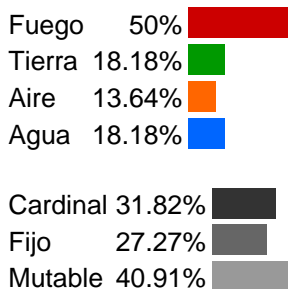

Carta natal

Elías Salaverría

16/04/1883 23:00:00 (LMT)

16/04/1883 23:07:35 UT

43:19:17N 01:53:51W

Tropical/geocéntrico

Carta eclíptica

Casas: Placidus

ARMC: 189°44'36.69684"

carta-natal.es

Generalidades

Casas (Placidus)

C 1 (AC)	♂	17°24'46"
C 2	♍	23°24'46"
C 3	♋	04°46'43"
C 4	♌	10°36'07"
C 5	♍	07°33'19"
C 6	♍	28°41'16"
C 7	♎	17°24'46"
C 8	♏	23°24'46"
C 9	♐	04°46'43"
C 10 (MC)	♑	10°36'07"
C 11	♒	07°33'19"
C 12	♒	28°41'16"

Planetas

☉	♌	26°35'59"	4
☾	♌	26°25'49"	8
☿	♌	27°09'57"	4
♀	♋	17°06'50"	3
♂	♋	27°00'05"	3
♃	♎	26°47'57"	7
♄	♎	25°15'07"	5 » 6
♅	♎	19°53'54"R	9
♆	♎	17°41'12"	5
♇	♎	28°59'40"	6

Aspectos

☉	120°	☾	0.17° (A)
☉	0°	♀	0.57° (S)
☉	30°	♂	0.4° (A)
☉	60°	♃	0.2° (A)
☾	120°	♀	0.74° (A)
☾	150°	♂	0.57° (A)
☾	60°	♃	0.37° (A)
☾	90°	♄	1.18° (S)
☾	90°	♀	2.56° (A)
♀	30°	♂	0.16° (S)
♀	60°	♃	0.37° (S)
♀	180°	♅	2.78° (A)
♀	60°	♆	0.57° (A)
♀	90°	AC	0.3° (S)
♂	90°	♃	0.2° (S)