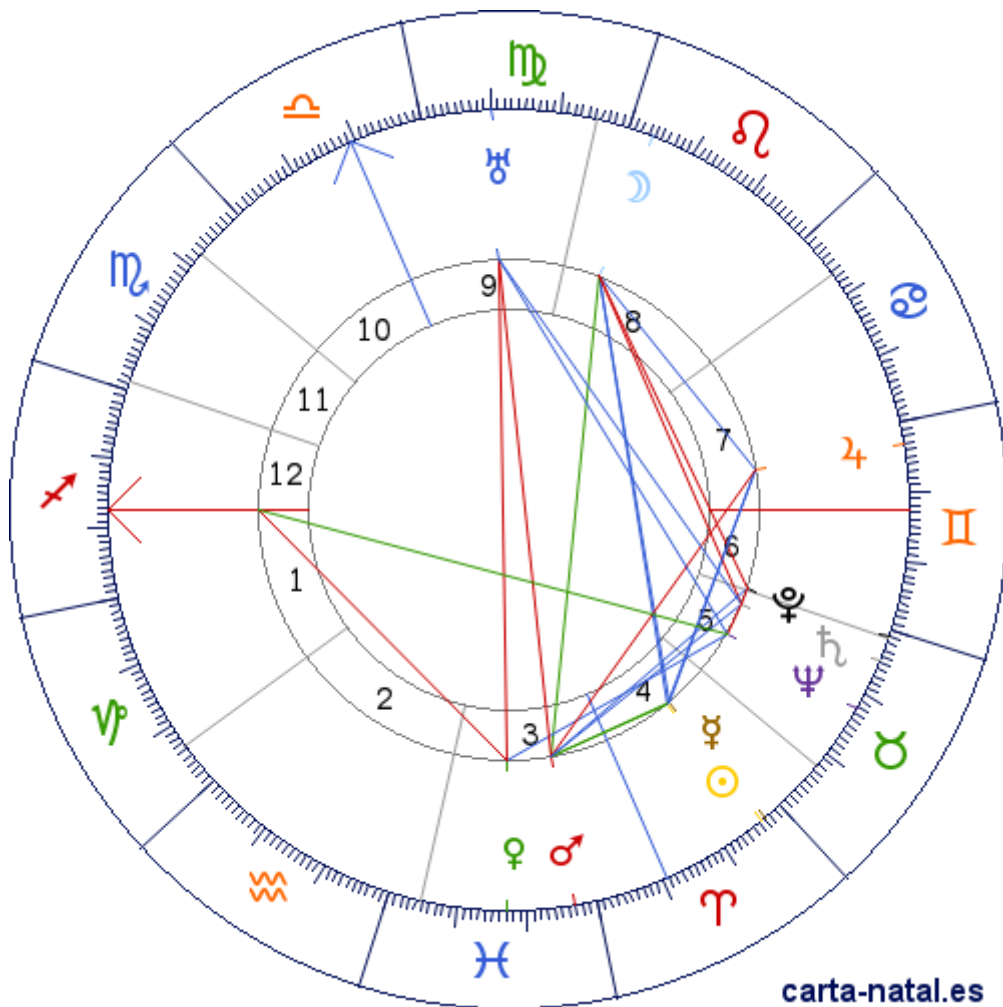

Carta natal

Elías Salaverría

16/04/1883 23:00:00 (LMT)

16/04/1883 23:07:35 UT

43:19:17N 01:53:51W

Tropical/geocéntrico

Carta eclíptica

Casas: Placidus

ARMC: 189°44'36.69684"

carta-natal.es

Generalidades

Casas (Placidus)

C 1 (AC)	♂	17°24'46"
C 2	♍	23°24'46"
C 3	♋	04°46'43"
C 4	♌	10°36'07"
C 5	♍	07°33'19"
C 6	♍	28°41'16"
C 7	♎	17°24'46"
C 8	♏	23°24'46"
C 9	♐	04°46'43"
C 10 (MC)	♑	10°36'07"
C 11	♒	07°33'19"
C 12	♒	28°41'16"

Planetas

☉	♌	26°35'59"	4
☾	♌	26°25'49"	8
☿	♌	27°09'57"	4
♀	♋	17°06'50"	3
♂	♋	27°00'05"	3
♃	♎	26°47'57"	7
♄	♎	25°15'07"	5 » 6
♅	♎	19°53'54"R	9
♆	♎	17°41'12"	5
♇	♎	28°59'40"	6

Aspectos

☉	120°	☾	0.17° (A)
☉	0°	♀	0.57° (S)
☉	30°	♂	0.4° (A)
☉	60°	♃	0.2° (A)
☾	120°	♀	0.74° (A)
☾	150°	♂	0.57° (A)
☾	60°	♃	0.37° (A)
☾	90°	♄	1.18° (S)
☾	90°	♀	2.56° (A)
♀	30°	♂	0.16° (S)
♀	60°	♃	0.37° (S)
♀	180°	♅	2.78° (A)
♀	60°	♆	0.57° (A)
♀	90°	AC	0.3° (S)
♂	90°	♃	0.2° (S)

♂	60°	♏	1.75° (S)
♂	180°	♏	7.1° (S)
♂	60°	♀	1.99° (A)
♏	120°	♏	5.35° (S)
♏	0°	♏	7.57° (S)
♏	0°	♀	3.74° (A)
♏	120°	♏	2.21° (A)
♏	150°	AC	0.27° (A)