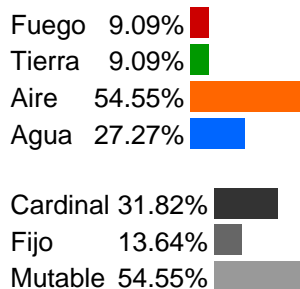

**Carta natal**

**María Teresa Babín Cortés**

31/05/1910 05:30:00 (AST)

31/05/1910 09:30:00 UT

18:00:40N 66:36:51W

Tropical/geocéntrico

Carta eclíptica

Casas: Placidus

ARMC: 323°53'14.39376"

carta-natal.es

Generalidades

**Casas (Placidus)**

C 1 (AC)	♊	03°01'08"
C 2	♊	29°21'04"
C 3	♌	24°23'52"
C 4	♍	21°30'24"
C 5	♎	23°00'52"
C 6	♏	28°17'07"
C 7	♐	03°01'08"
C 8	♐	29°21'04"
C 9	♑	24°23'52"
C 10 (MC)	♒	21°30'24"
C 11	♓	23°00'52"
C 12	♈	28°17'07"