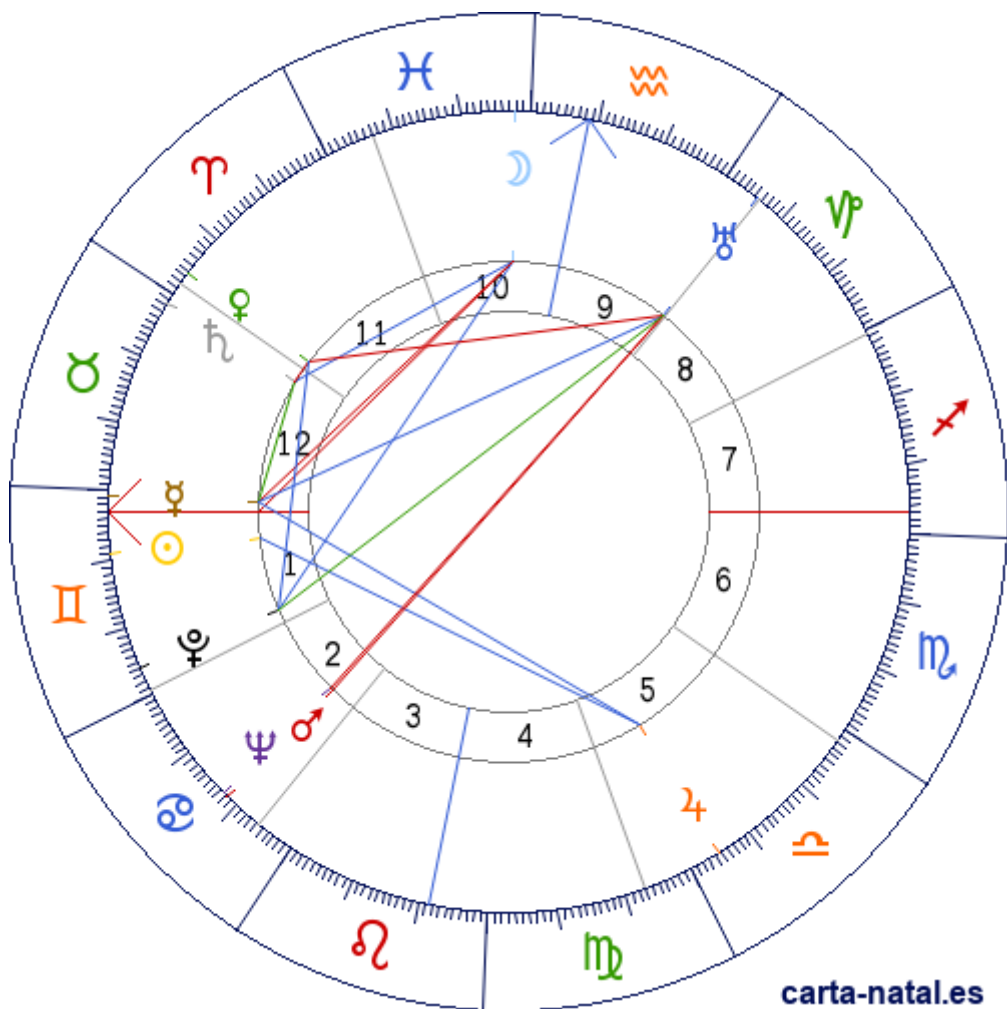

**Carta natal**

**María Teresa Babín Cortés**

31/05/1910 05:30:00 (AST)

31/05/1910 09:30:00 UT

18:00:40N 66:36:51W

Tropical/geocéntrico

Carta eclíptica

Casas: Placidus

ARMC: 323°53'14.39376"

carta-natal.es

Generalidades

**Casas (Placidus)**

C 1 (AC)	♊	03°01'08"
C 2	♊	29°21'04"
C 3	♌	24°23'52"
C 4	♍	21°30'24"
C 5	♎	23°00'52"
C 6	♏	28°17'07"
C 7	♐	03°01'08"
C 8	♐	29°21'04"
C 9	♑	24°23'52"
C 10 (MC)	♒	21°30'24"
C 11	♓	23°00'52"
C 12	♈	28°17'07"

**Planetas**

☉	♊	09°02'11"	1
☾	♈	02°14'29"	10
♀	♊	00°37'00"R	12 » 1
♁	♈	26°22'50"	11 » 12
♂	♌	18°19'59"	2
♃	♏	04°37'02"E	5
♅	♈	01°37'0"	12
♁	♑	24°50'37"R	9
♃	♌	17°35'37"	2
♁	♊	25°57'15"	1 » 2

**Aspectos**

☉	120°	♃	4.42° (S)
☾	90°	♀	1.62° (S)
☾	60°	♅	0.62° (S)
☾	120°	♁	6.29° (S)
☾	90°	AC	0.78° (S)
♀	120°	♃	4° (S)
♀	30°	♅	1° (S)
♀	120°	♁	5.77° (A)
♀	0°	♅	5.24° (A)
♀	90°	♁	1.54° (S)
♀	60°	♁	0.43° (S)
♂	180°	♁	6.51° (A)
♂	0°	♃	0.74° (S)
♁	180°	♃	7.25° (A)
♁	150°	♁	1.11° (S)