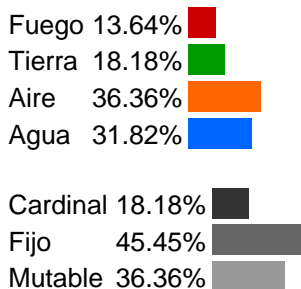

Carta natal

Louis de Funès

31/07/1914 01:00:00 (WET)

31/07/1914 01:00:00 UT

48:53:48N 02:15:24E

Tropical/geocéntrico

Carta eclíptica

Casas: Placidus

ARMC: 325°04'11.78976"

carta-natal.es

Generalidades

Casas (Placidus)

C 1 (AC)	♈	25°10'56"
C 2	♉	13°08'22"
C 3	♊	01°02'06"
C 4	♋	22°43'07"
C 5	♌	23°33'51"
C 6	♍	08°56'43"
C 7	♎	25°10'56"
C 8	♏	13°08'22"
C 9	♐	01°02'06"
C 10 (MC)	♑	22°43'07"
C 11	♒	23°33'51"
C 12	♓	08°56'43"

Planetas

☉	♋	06°58'44"	3
☽	♎	20°49'54"	6
☿	♈	19°29'59"	2
♀	♉	17°51'30"	4
♁	♌	20°54'32"	4 » 5
♃	♋	18°44'42" <u>R</u>	9 » 10
♅	♏	27°33'50"	1
♄	♏	09°45'09" <u>R</u>	9
♆	♏	28°18'01"	2 » 3
♇	♏	01°30'41"	1

Aspectos