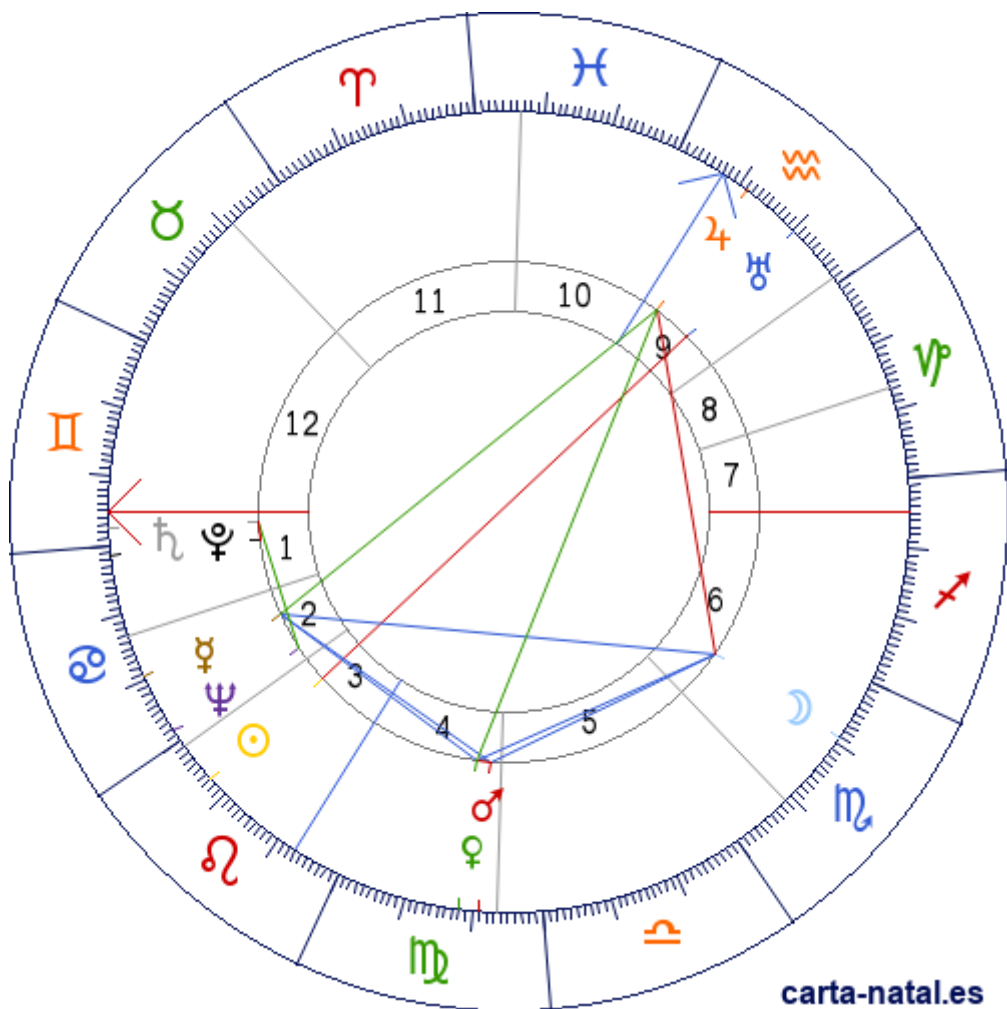

Carta natal

Louis de Funès

31/07/1914 01:00:00 (WET)

31/07/1914 01:00:00 UT

48:53:48N 02:15:24E

Tropical/geocéntrico

Carta eclíptica

Casas: Placidus

ARMC: 325°04'11.78976"

carta-natal.es

Generalidades

Casas (Placidus)

C 1 (AC)	♈	25°10'56"
C 2	♉	13°08'22"
C 3	♊	01°02'06"
C 4	♋	22°43'07"
C 5	♌	23°33'51"
C 6	♍	08°56'43"
C 7	♎	25°10'56"
C 8	♏	13°08'22"
C 9	♐	01°02'06"
C 10 (MC)	♑	22°43'07"
C 11	♒	23°33'51"
C 12	♓	08°56'43"

Planetas

☉	♋	06°58'44"	3
☽	♎	20°49'54"	6
☿	♈	19°29'59"	2
♀	♉	17°51'30"	4
♁	♌	20°54'32"	4 » 5
♃	♋	18°44'42" <u>R</u>	9 » 10
♅	♏	27°33'50"	1
♄	♏	09°45'09" <u>R</u>	9
♆	♏	28°18'01"	2 » 3
♇	♏	01°30'41"	1

Aspectos

☉	180°	♈	2.77° (A)
☽	120°	♀	1.33° (S)
☽	60°	♀	2.97° (S)
☽	60°	♁	0.08° (A)
☽	90°	♃	2.09° (S)
♀	60°	♀	1.64° (A)
♀	60°	♁	1.41° (S)
♀	150°	♃	0.75° (S)
♀	0°	♁	3.05° (A)
♀	150°	♃	0.89° (A)
♁	30°	♆	0.74° (A)
♁	0°	♅	3.95° (A)