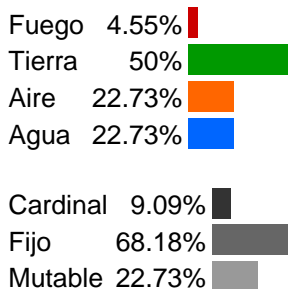

Carta natal

Juan Rulfo

16/05/1917 05:00:00 (LMT)

16/05/1917 11:55:36 UT

19:44:00N 103:54:00W

Tropical/geocéntrico

Carta eclíptica

Casas: Placidus

ARMC: 308°37'27.78996"

carta-natal.es

Generalidades

Casas (Placidus)

C 1 (AC)	♌	17°24'03"
C 2	♍	15°36'18"
C 3	♎	10°36'59"
C 4	♏	06°14'28"
C 5	♐	05°41'08"
C 6	♑	10°27'54"
C 7	♒	17°24'03"
C 8	♓	15°36'18"
C 9	♈	10°36'59"
C 10 (MC)	♉	06°14'28"
C 11	♊	05°41'08"
C 12	♋	10°27'54"