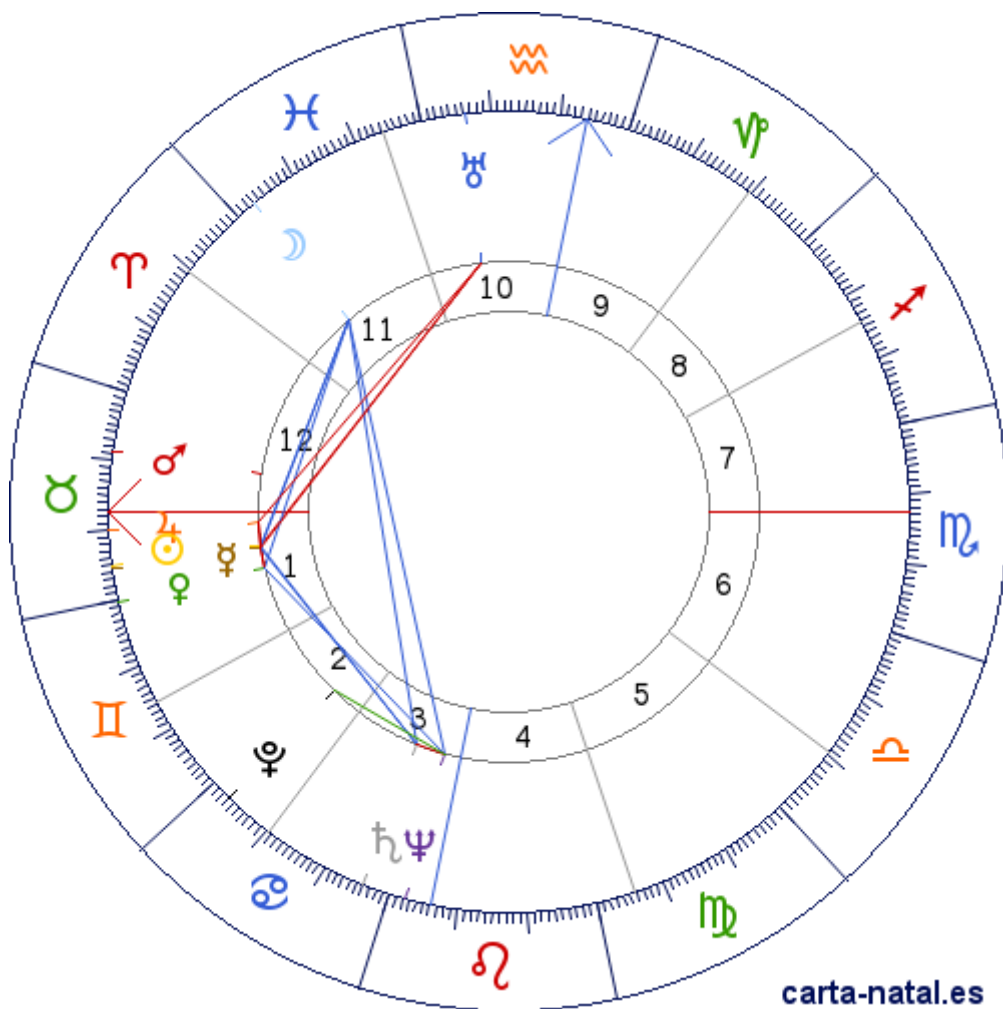

Carta natal

Juan Rulfo

16/05/1917 05:00:00 (LMT)

16/05/1917 11:55:36 UT

19:44:00N 103:54:00W

Tropical/geocéntrico

Carta eclíptica

Casas: Placidus

ARMC: 308°37'27.78996"

carta-natal.es

Generalidades

Casas (Placidus)

C 1 (AC)	♌	17°24'03"
C 2	♍	15°36'18"
C 3	♎	10°36'59"
C 4	♏	06°14'28"
C 5	♐	05°41'08"
C 6	♑	10°27'54"
C 7	♒	17°24'03"
C 8	♓	15°36'18"
C 9	♈	10°36'59"
C 10 (MC)	♉	06°14'28"
C 11	♊	05°41'08"
C 12	♋	10°27'54"

Planetas

♁	♌	25°01'25"	1
♁	♊	26°58'42"	11
♀	♌	25°33'09" ^R	1
♀	♍	00°20'53"	1
♂	♌	08°37'46"	12
♃	♌	19°54'40"	1
♃	♎	25°56'23"	3
♃	♉	23°39'11"	10
♃	♏	02°23'32"	3 » 4
♃	♎	02°59'06"	2

Aspectos

♁	60°	♁	1.95° (S)
♁	0°	♀	0.53° (A)
♁	0°	♀	5.32° (S)
♁	0°	♃	5.11° (S)
♁	60°	♃	0.92° (A)
♁	90°	♃	1.37° (S)
♁	60°	♀	1.43° (S)
♁	60°	♀	3.37° (A)
♁	120°	♃	1.04° (S)
♁	120°	♃	5.41° (A)
♀	0°	♀	4.8° (S)
♀	0°	♃	5.64° (A)
♀	60°	♃	0.39° (S)
♀	90°	♃	1.9° (A)
♀	60°	♃	2.04° (A)

♃	90°	♁	3.74° (A)
♅	0°	♃	6.45° (A)
♃	30°	♁	0.59° (S)