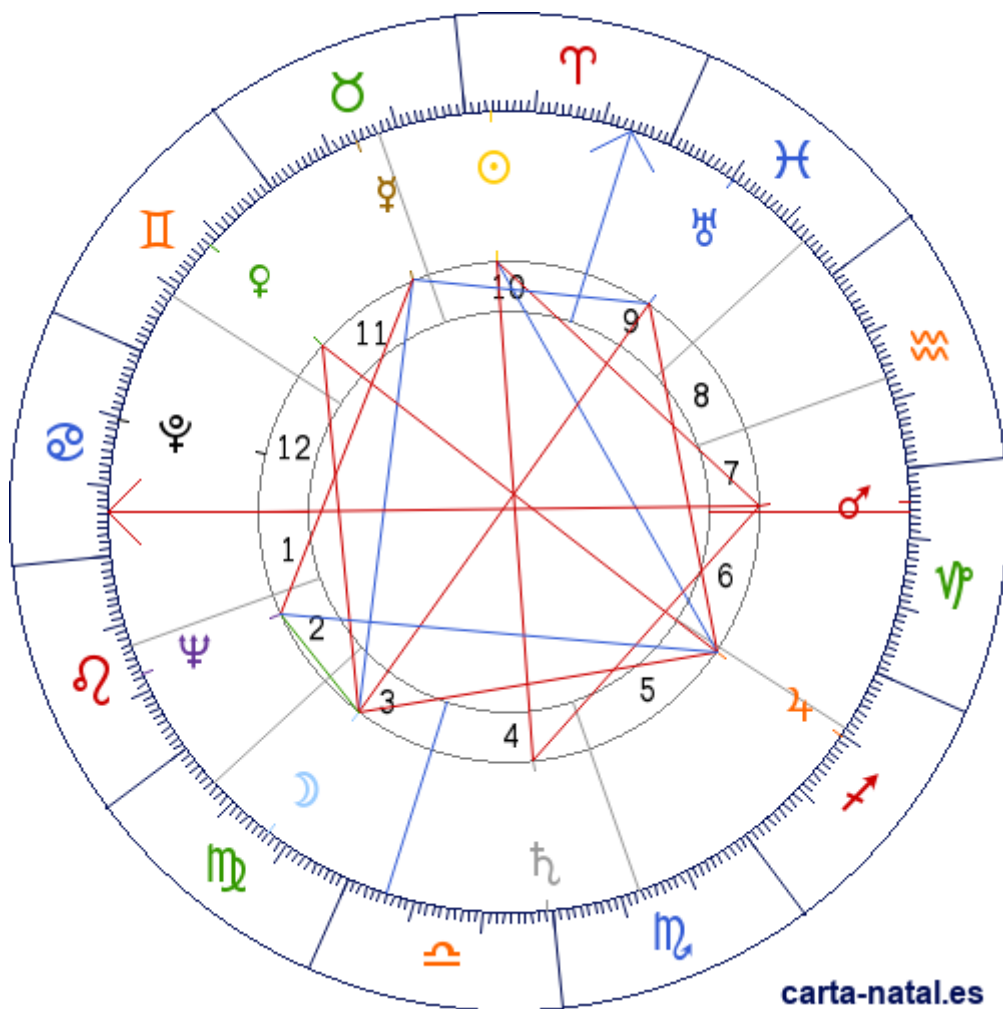

Carta natal

Henry Mancini

16/04/1924 11:10:00 (EST)

16/04/1924 16:10:00 UT

41:29:58N 81:41:43W

Tropical/geocéntrico

Carta eclíptica

Casas: Placidus

ARMC: 05°19'38.96076"

carta-natal.es

Generalidades

Fuego 31.82%

Tierra 31.82%

Aire 13.64%

Agua 22.73%

Cardinal 54.55%

Planetas

☉	♌	26°23'15"	10
☾	♊	16°53'58"	3
♀	♏	16°04'41"	11
♀	♈	11°52'34"	11
♂	♏	25°15'47"	7
♃	♊	19°43'34"R	5 » 6
♄	♈	29°13'34"R	4
♅	♏	19°38'11"	9
♆	♏	17°37'41"R	2
♇	♌	10°20'44"	12

Aspectos

☉	90°	♂	1.12° (S)
☉	120°	♃	6.66° (S)
☉	180°	♄	2.84° (A)
☾	120°	♀	0.82° (S)
☾	90°	♀	5.02° (S)
☾	90°	♃	2.83° (A)
☾	180°	♅	2.74° (A)
☾	30°	♆	0.73° (A)
♀	60°	♅	3.56° (A)
♀	90°	♆	1.55° (A)
♀	180°	♃	7.85° (A)
♂	90°	♄	3.96° (A)
♂	180°	AC	1.56° (A)
♃	90°	♅	0.09° (A)
♃	120°	♆	2.1° (A)