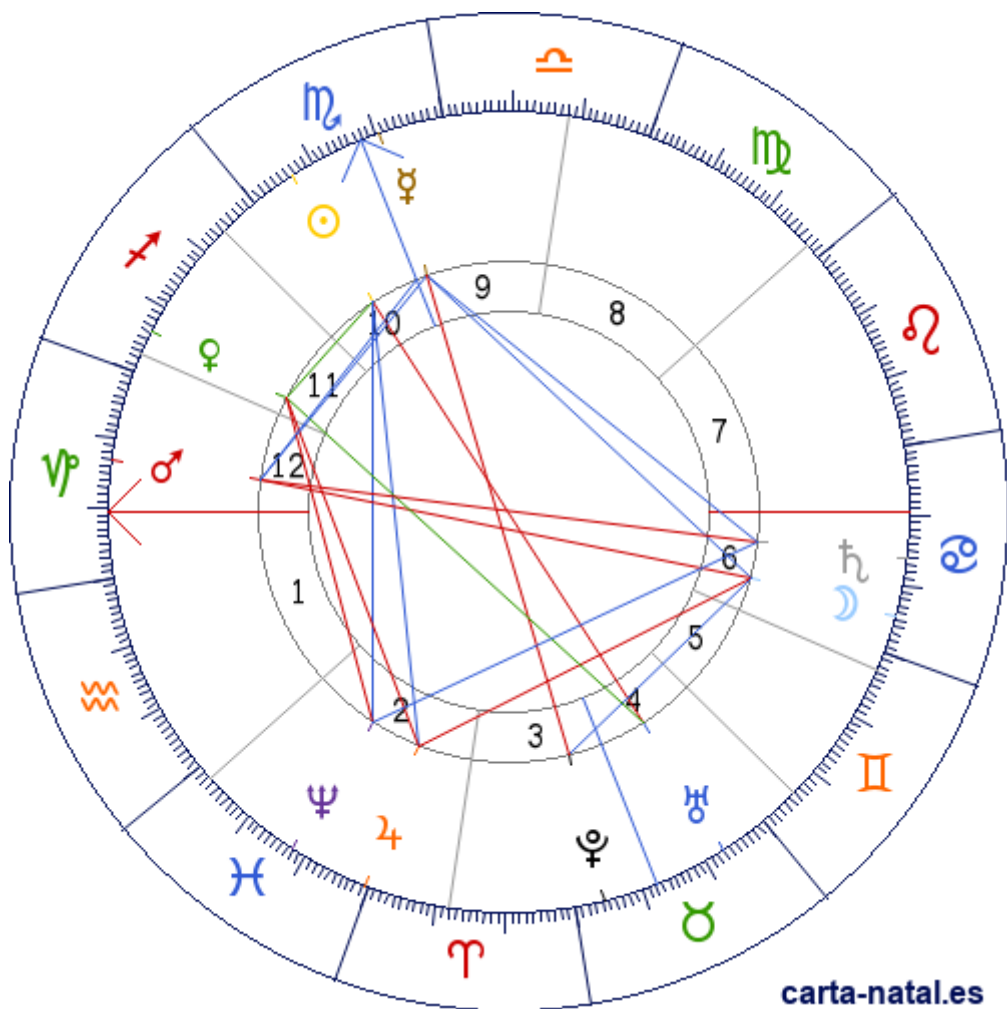

Carta natal

Antonio Ledesma Hernández

15/11/1856 11:00:00 (LMT)
15/11/1856 11:09:50 UT

36:50:17N 02:27:35W

Tropical/geocéntrico
Carta eclíptica
Casas: Placidus

ARMC: 219°43'21.9396"

carta-natal.es

Generalidades

Casas (Placidus)

C 1 (AC)	♍	20°31'42"
C 2	♉	02°20'32"
C 3	♈	11°51'10"
C 4	♌	12°10'09"
C 5	♊	05°56'56"
C 6	♊	27°19'53"
C 7	♋	20°31'42"
C 8	♌	02°20'32"
C 9	♍	11°51'10"
C 10 (MC)	♍	12°10'09"
C 11	♎	05°56'56"
C 12	♎	27°19'53"

Planetas

☉	♍	23°19'22"	10
☽	♋	05°18'59"	6
♀	♍	09°30'11"	9 » 10
♀	♎	23°37'53"	11 » 12
♂	♍	13°06'22"	12
♃	♉	29°23'43" <u>R</u>	2
♅	♋	13°51'56" <u>R</u>	6
♁	♌	22°58'54" <u>R</u>	4
♆	♉	17°41'46" <u>R</u>	2
♇	♌	04°19'07" <u>R</u>	3

Aspectos

☉	30°	♀	0.31° (S)
☉	120°	♃	6.07° (A)
☉	180°	♁	0.34° (S)
☉	120°	♆	5.63° (S)
☽	120°	♀	4.19° (A)
☽	180°	♂	7.79° (A)
☽	90°	♃	5.92° (S)
☽	60°	♀	1° (S)
♀	60°	♂	3.6° (A)
♀	120°	♅	4.36° (A)
♀	180°	♀	5.18° (S)
♀	90°	♃	5.76° (A)
♀	150°	♁	0.65° (S)
♀	90°	♆	5.94° (S)
♂	180°	♅	0.76° (A)