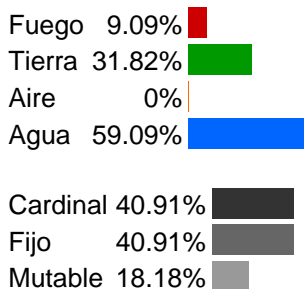

Carta natal

Antonio Ledesma Hernández

15/11/1856 11:00:00 (LMT)
15/11/1856 11:09:50 UT

36:50:17N 02:27:35W

Tropical/geocéntrico
Carta eclíptica
Casas: Placidus

ARMC: 219°43'21.9396"

carta-natal.es

Generalidades

Casas (Placidus)

C 1 (AC)	♍	20°31'42"
C 2	♉	02°20'32"
C 3	♈	11°51'10"
C 4	♌	12°10'09"
C 5	♊	05°56'56"
C 6	♊	27°19'53"
C 7	♋	20°31'42"
C 8	♌	02°20'32"
C 9	♍	11°51'10"
C 10 (MC)	♍	12°10'09"
C 11	♎	05°56'56"
C 12	♎	27°19'53"