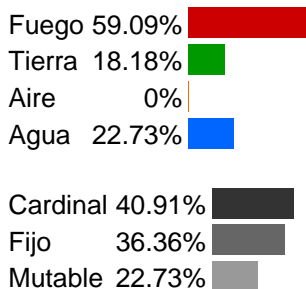

**Carta natal**

**Richard Willstätter**

13/08/1872 03:00:00 (LMT)  
13/08/1872 02:26:27 UT

49:00:17N 08:23:09E

Tropical/geocéntrico  
Carta eclíptica  
Casas: Placidus

ARMC: 06°50'2.05404"

carta-natal.es

Generalidades

**Casas (Placidus)**

C 1 (AC)	♈	29°44'07"
C 2	♉	17°00'12"
C 3	♊	08°27'40"
C 4	♋	07°26'34"
C 5	♌	16°00'33"
C 6	♍	27°01'57"
C 7	♎	29°44'07"
C 8	♏	17°00'12"
C 9	♐	08°27'40"
C 10 (MC)	♑	07°26'34"
C 11	♒	16°00'33"
C 12	♓	27°01'57"