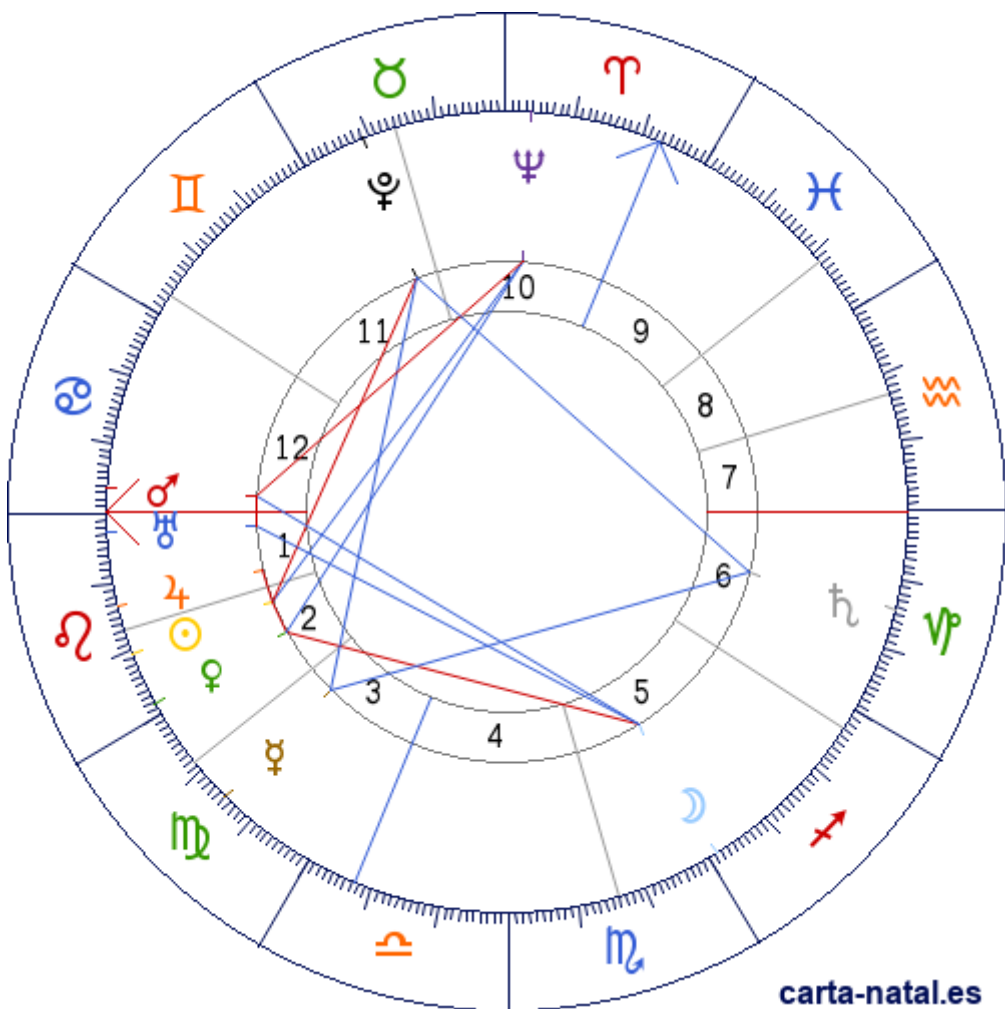

**Carta natal**

**Richard Willstätter**

13/08/1872 03:00:00 (LMT)  
13/08/1872 02:26:27 UT

49:00:17N 08:23:09E

Tropical/geocéntrico  
Carta eclíptica  
Casas: Placidus

ARMC: 06°50'2.05404"

carta-natal.es

Generalidades

**Casas (Placidus)**

C 1 (AC)	♈	29°44'07"
C 2	♉	17°00'12"
C 3	♊	08°27'40"
C 4	♋	07°26'34"
C 5	♌	16°00'33"
C 6	♍	27°01'57"
C 7	♎	29°44'07"
C 8	♏	17°00'12"
C 9	♐	08°27'40"
C 10 (MC)	♑	07°26'34"
C 11	♒	16°00'33"
C 12	♓	27°01'57"

**Planetas**

♁	♈	20°35'30"	2
♁	♋	01°22'24"	5
♀	♌	15°04'58"	3
♀	♍	28°17'20"	2
♂	♎	26°14'47"	12 » 1
♃	♏	13°14'57"	1 » 2
♃	♐	15°40'19" <u>R</u>	6
♄	♑	02°43'21"	1
♅	♒	26°16'30" <u>R</u>	10
♆	♓	20°48'52" <u>E</u>	11

**Aspectos**

♁	0°	♀	7.7° (S)
♁	0°	♃	7.34° (S)
♁	120°	♅	5.68° (A)
♁	90°	♀	0.22° (A)
♁	90°	♂	3.08° (S)
♁	120°	♂	5.13° (S)
♁	120°	♄	1.35° (A)
♀	120°	♃	0.59° (A)
♀	120°	♀	5.73° (A)
♀	120°	♅	2.01° (S)
♂	0°	♄	6.48° (A)
♂	90°	♅	0.03° (A)
♃	120°	♀	5.14° (S)