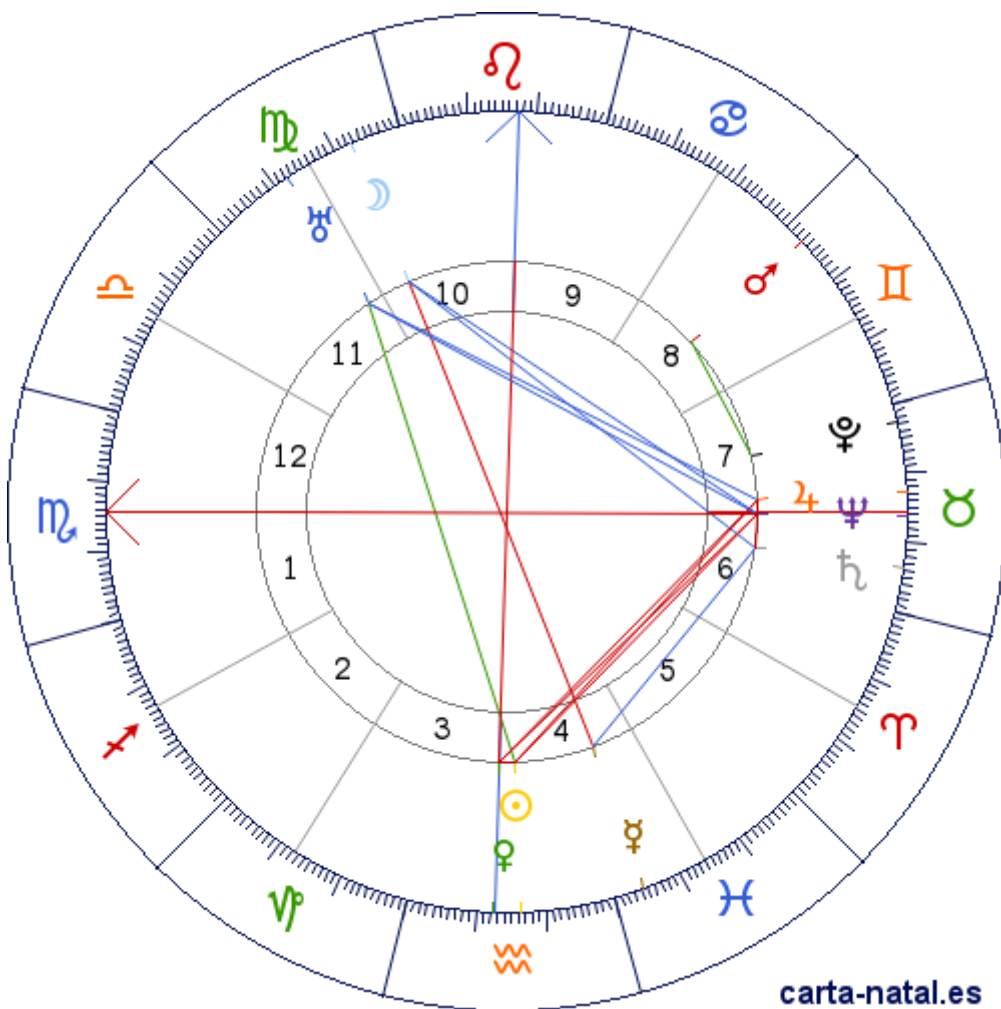

Carta natal

Raúl Borges

04/02/1882 23:59:00 (CMT)

05/02/1882 04:26:40 UT

10:29:17N 66:52:45W

Tropical/geocéntrico

Carta eclíptica

Casas: Placidus

ARMC: 135°00'37.11528"

Generalidades

Casas (Placidus)

C 1 (AC)	♈	14°23'53"
C 2	♉	13°29'03"
C 3	♊	12°26'13"
C 4	♋	12°32'35"
C 5	♌	14°08'44"
C 6	♍	15°28'46"
C 7	♎	14°23'53"
C 8	♏	13°29'03"
C 9	♐	12°26'13"
C 10 (MC)	♑	12°32'35"
C 11	♒	14°08'44"
C 12	♓	15°28'46"

Planetas

☉	♋	16°19'17"	4
☾	♈	07°21'43"	10
♀	♌	04°21'39"	4
♀	♋	12°28'29"	3 » 4
♂	♏	26°59'51"	8
♃	♎	17°19'48"	7
♄	♎	06°20'17"	6
♁	♈	17°45'04" <u>R</u>	11
♅	♎	13°49'06"	6 » 7
♁	♎	27°21'07" <u>E</u>	7

Aspectos