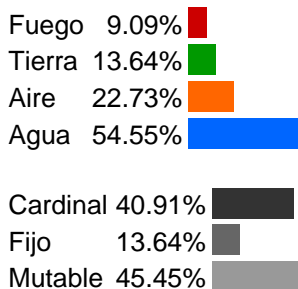

Carta natal

Arthur Schopenhauer

22/02/1788 12:00:00 (LMT)

22/02/1788 10:45:25 UT

54:21:07N 18:38:47E

Tropical/geocéntrico

Carta eclíptica

Casas: Placidus

ARMC: 331°56'39.02892"

carta-natal.es

Generalidades

Casas (Placidus)

| | | |
|-----------|---|-----------|
| C 1 (AC) | ♈ | 07°59'10" |
| C 2 | ♉ | 22°28'15" |
| C 3 | ♊ | 08°34'22" |
| C 4 | ♋ | 29°50'34" |
| C 5 | ♌ | 02°39'17" |
| C 6 | ♍ | 22°54'52" |
| C 7 | ♎ | 07°59'10" |
| C 8 | ♏ | 22°28'15" |
| C 9 | ♐ | 08°34'22" |
| C 10 (MC) | ♑ | 29°50'34" |
| C 11 | ♒ | 02°39'17" |
| C 12 | ♓ | 22°54'52" |