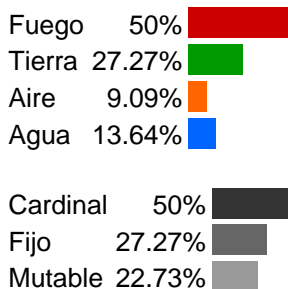

Carta natal

Felipe Benavides Barreda

07/08/1917 22:00:00 (/05)  
08/08/1917 03:00:00 UT

12:02:35S 77:01:42W

Tropical/geocéntrico  
Carta eclíptica  
Casas: Placidus

ARMC: 284°01'28.35444"

carta-natal.es

Generalidades

Casas (Placidus)

|           |   |           |
|-----------|---|-----------|
| C 1 (AC)  | ♈ | 13°57'31" |
| C 2       | ♉ | 14°08'06" |
| C 3       | ♊ | 13°42'59" |
| C 4       | ♋ | 12°54'24" |
| C 5       | ♌ | 12°48'07" |
| C 6       | ♍ | 13°39'25" |
| C 7       | ♎ | 13°57'31" |
| C 8       | ♏ | 14°08'06" |
| C 9       | ♐ | 13°42'59" |
| C 10 (MC) | ♑ | 12°54'24" |
| C 11      | ♒ | 12°48'07" |
| C 12      | ♓ | 13°39'25" |

Planetas

|   |   |            |       |
|---|---|------------|-------|
| ☉ | ♌ | 14°58'48"  | 5     |
| ☾ | ♈ | 23°14'41"  | 1     |
| ☿ | ♊ | 08°11'57"  | 5     |
| ♀ | ♊ | 12°36'04"  | 5 » 6 |
| ♂ | ♋ | 07°18'04"  | 3     |
| ♃ | ♉ | 07°10'27"  | 2     |
| ♄ | ♏ | 05°38'38"  | 4     |
| ♅ | ♒ | 22°01'13"R | 11    |
| ♆ | ♏ | 05°00'39"  | 4     |
| ♇ | ♑ | 04°54'10"  | 3     |