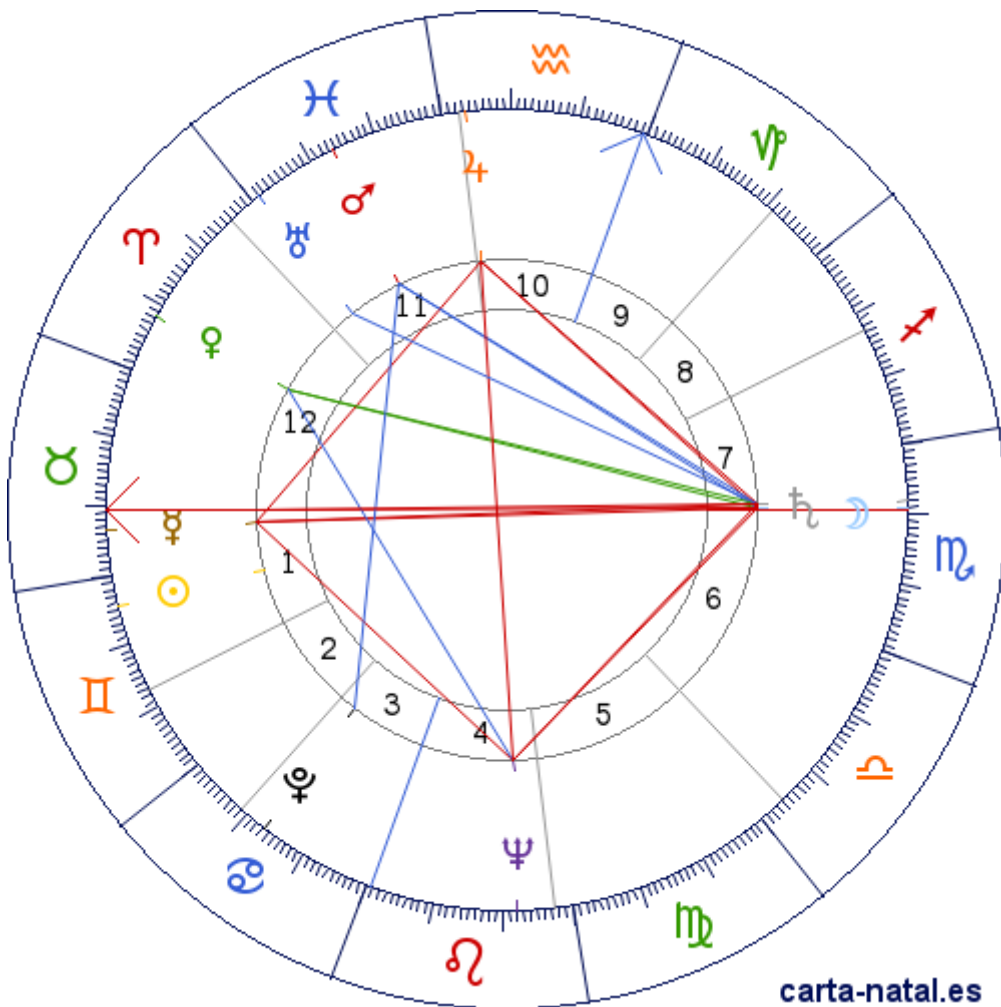

Carta natal

Miles Davis

26/05/1926 05:00:00 (CDT)
26/05/1926 10:00:00 UT

38:53:26N 90:11:03W

Tropical/geocéntrico
Carta eclíptica
Casas: Placidus

ARMC: 303°01'54.59844"

carta-natal.es

Generalidades

Casas (Placidus)

C 1 (AC)	♈	20°34'27"
C 2	♉	17°22'24"
C 3	♊	08°57'47"
C 4	♋	00°48'59"
C 5	♌	27°26'19"
C 6	♍	04°18'28"
C 7	♎	20°34'27"
C 8	♏	17°22'24"
C 9	♐	08°57'47"
C 10 (MC)	♑	00°48'59"
C 11	♒	27°26'19"
C 12	♓	04°18'28"

Planetas

☉	♉	04°23'33"	1
☾	♎	20°54'27"	7
☿	♊	23°26'43"	1
♀	♈	21°38'55"	12
♂	♈	16°16'06"	11
♃	♑	26°28'23"	10 » 11
♅	♎	21°53'12" ^R	7
♆	♈	28°48'54"	11
♇	♏	22°08'04"	4
♁	♊	13°15'25"	3

Aspectos

☾	180°	♀	2.54° (A)
☾	150°	♀	0.74° (A)
☾	120°	♂	4.64° (S)
☾	90°	♃	5.57° (A)
☾	0°	♅	0.98° (A)
☾	90°	♆	1.23° (A)
☾	180°	AC	0.33° (A)
♀	90°	♃	3.03° (A)
♀	180°	♅	1.56° (S)
♀	90°	♆	1.31° (S)
♀	150°	♅	0.24° (A)
♀	120°	♆	0.49° (A)
♂	120°	♅	5.62° (A)
♂	120°	♁	3.01° (S)
♃	90°	♅	4.59° (S)

♃	180°	♊	4.34° (S)
♅	120°	♈	6.93° (S)
♅	90°	♊	0.25° (S)
♅	180°	AC	1.31° (A)