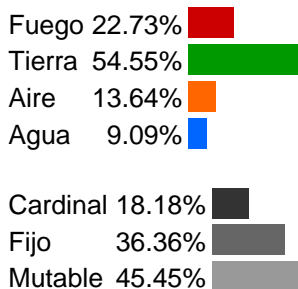

Carta natal

James Stirling

22/04/1924 14:45:00 (BST)

22/04/1924 13:45:00 UT

55:51:55N 04:15:27W

Tropical/geocéntrico

Carta eclíptica

Casas: Placidus

ARMC: 52°19'47.31492"

carta-natal.es

Generalidades

Casas (Placidus)

C 1 (AC)	♈	05°02'35"
C 2	♈	24°08'27"
C 3	♌	19°58'18"
C 4	♈	24°41'23"
C 5	♍	05°03'41"
C 6	♎	09°00'10"
C 7	♈	05°02'35"
C 8	♈	24°08'27"
C 9	♉	19°58'18"
C 10 (MC)	♈	24°41'23"
C 11	♏	05°03'41"
C 12	♏	09°00'10"

Planetas

☉	♉	02°08'36"	9
☾	♉	14°10'23"	4
♀	♈	20°22'18"	9
♀	♈	17°42'59"	10
♂	♍	28°46'07"	5
♃	♉	19°28'47" <u>R</u>	4
♃	♌	28°46'33" <u>R</u>	3
♁	♈	19°54'51"	7
♄	♏	17°35'56" <u>R</u>	12
♅	♏	10°24'18"	11

Aspectos