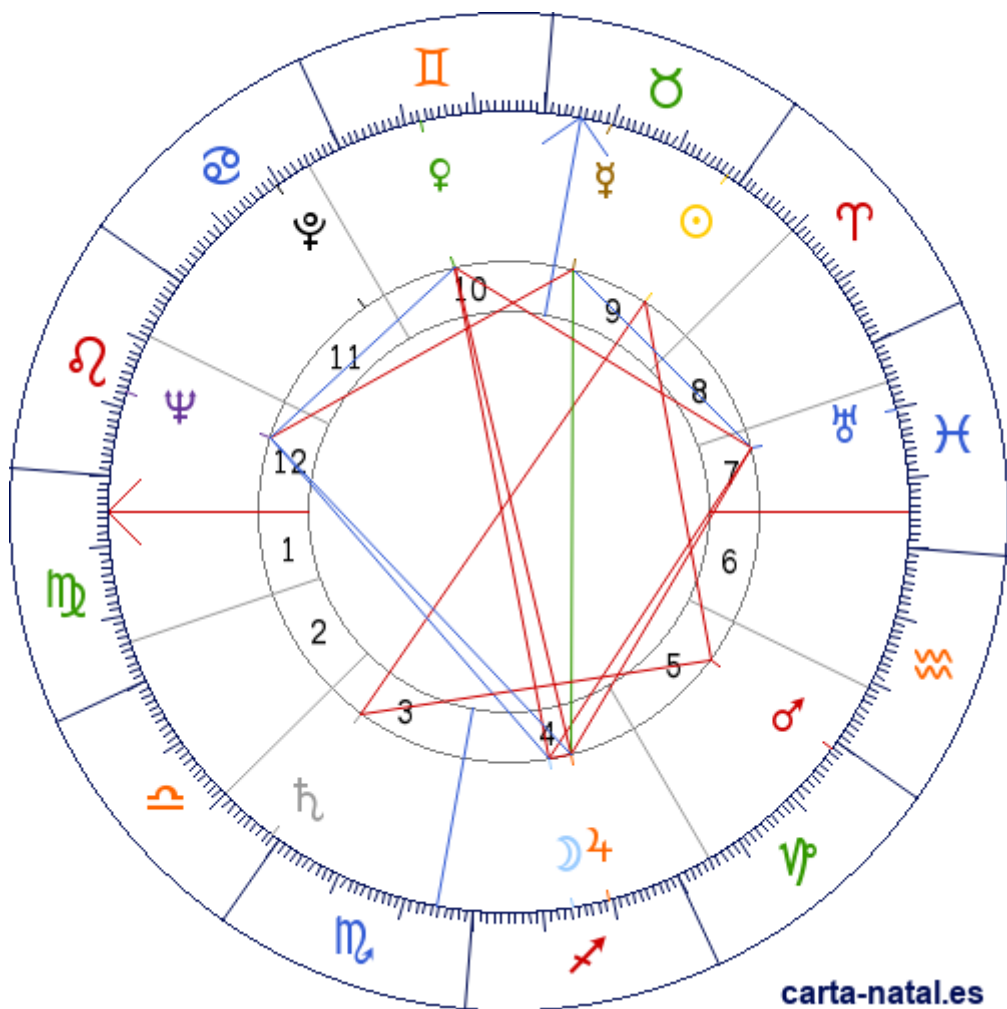

Carta natal

James Stirling

22/04/1924 14:45:00 (BST)

22/04/1924 13:45:00 UT

55:51:55N 04:15:27W

Tropical/geocéntrico

Carta eclíptica

Casas: Placidus

ARMC: 52°19'47.31492"

carta-natal.es

Generalidades

Casas (Placidus)

C 1 (AC)	♈	05°02'35"
C 2	♈	24°08'27"
C 3	♌	19°58'18"
C 4	♈	24°41'23"
C 5	♍	05°03'41"
C 6	♎	09°00'10"
C 7	♈	05°02'35"
C 8	♈	24°08'27"
C 9	♉	19°58'18"
C 10 (MC)	♈	24°41'23"
C 11	♏	05°03'41"
C 12	♏	09°00'10"

Planetas

☉	♉	02°08'36"	9
☾	♉	14°10'23"	4
♀	♈	20°22'18"	9
♀	♈	17°42'59"	10
♂	♍	28°46'07"	5
♃	♉	19°28'47" <u>R</u>	4
♃	♌	28°46'33" <u>R</u>	3
♁	♈	19°54'51"	7
♄	♏	17°35'56" <u>R</u>	12
♅	♏	10°24'18"	11

Aspectos

☉	90°	♂	3.37° (S)
☉	180°	♃	3.37° (S)
☾	180°	♀	3.54° (A)
☾	0°	♃	5.31° (A)
☾	90°	♁	5.74° (A)
☾	120°	♄	3.43° (A)
♀	150°	♃	0.89° (S)
♀	60°	♁	0.46° (S)
♀	90°	♄	2.77° (S)
♀	180°	♃	1.76° (A)
♀	90°	♁	2.2° (A)
♀	60°	♄	0.12° (S)
♂	90°	♃	0.01° (A)
♃	90°	♁	0.43° (S)
♃	120°	♄	1.88° (A)