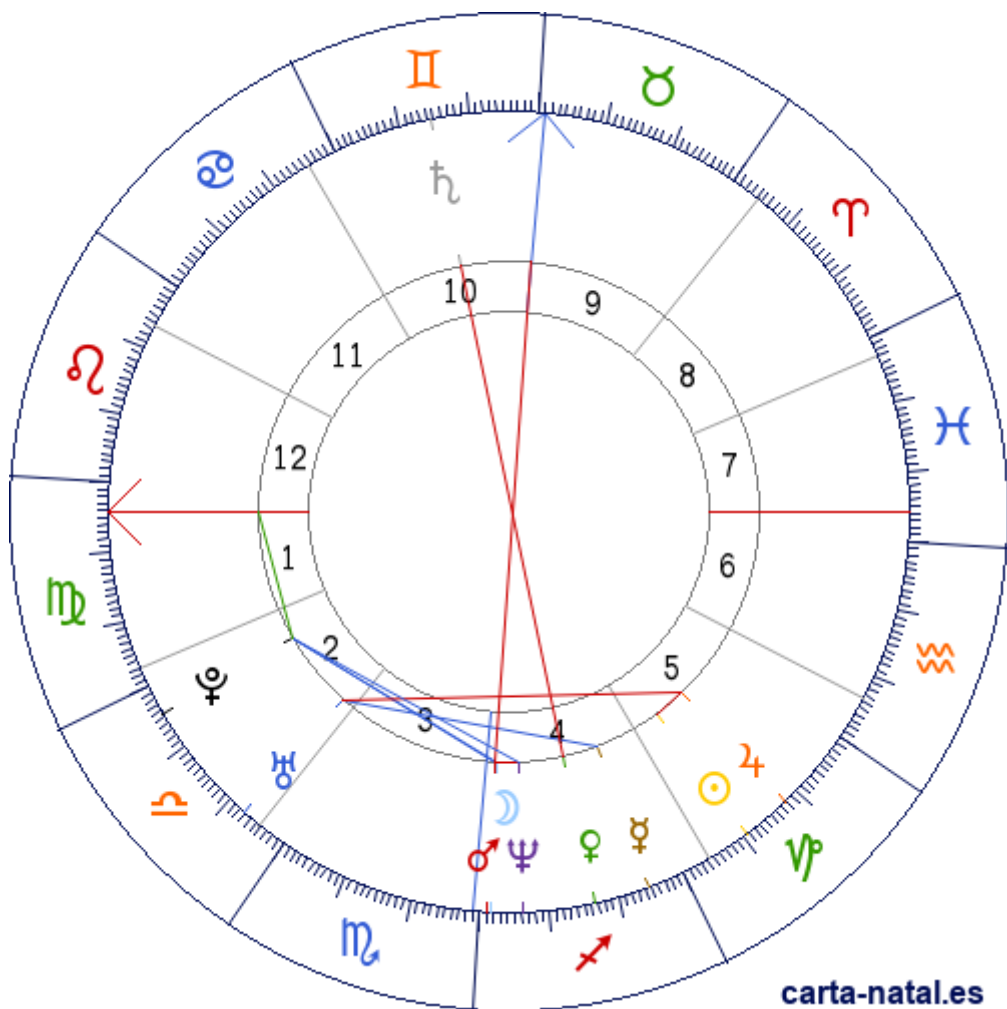

Carta natal

Joe McIntyre

31/12/1972 20:50:00 (EST)

01/01/1973 01:50:00 UT

42:17:00N 71:13:58W

Tropical/geocéntrico

Carta eclíptica

Casas: Placidus

ARMC: 56°50'45.1338"

carta-natal.es

Generalidades

Fuego 45.45%

Tierra 40.91%

Aire 13.64%

Agua 0%

Cardinal 27.27%

♆ ♋ 06°14'16" 4

♇ ♌ 04°25'09" 2

Aspectos

☉ 0° ♃ 7.32° (A)

☾ 0° ♂ 0.51° (S)

☾ 0° ♀ 4.77° (A)

☾ 60° ♀ 2.95° (A)

♀ 60° ♄ 1.99° (S)